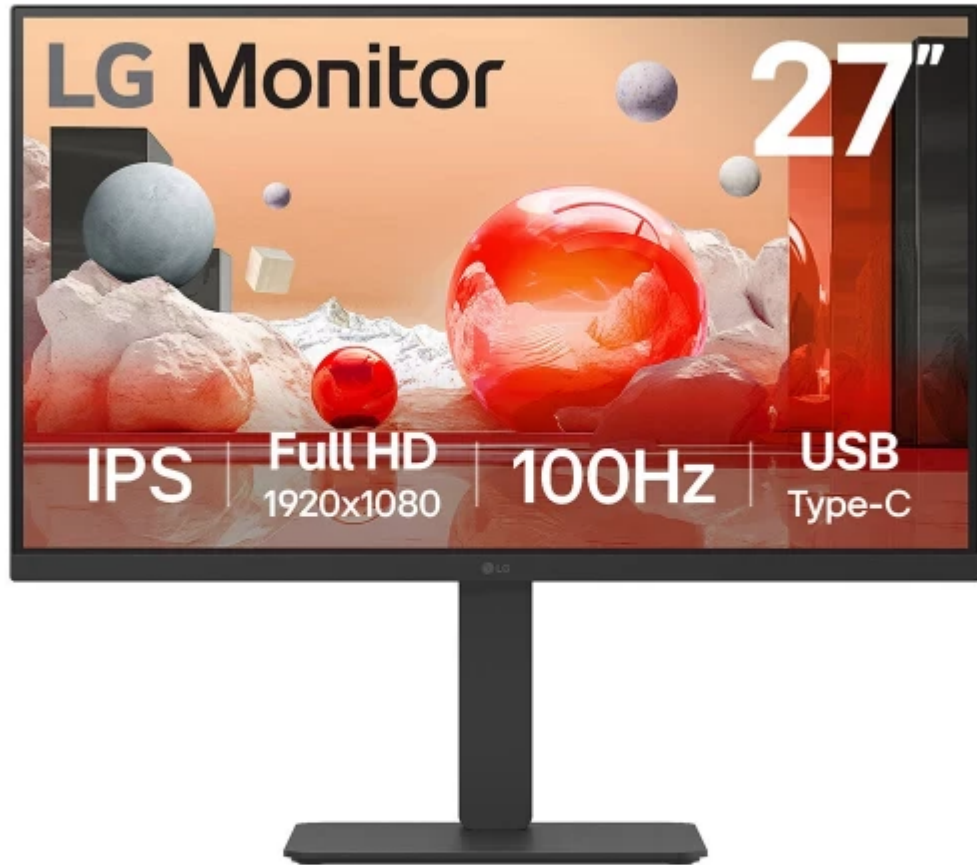

Todo lo que necesitas en tecnología y productos de cómputo.

www.mcashop.mx

LG 27BA750-B monitor de computadora 68.6 cm (27") 1920 x 1080 Pixeles Full HD LCD Negro

LG 27BA750-B, 68.6 cm (27"), 1920 x 1080 Pixeles, Full HD, LCD, 5 ms, Negro
SKU: 27BA750

Información Técnica

- Marca: **LG**
- Diagonal de la pantalla: **68.6 cm (27")**
- Resolución de la pantalla: **1920 x 1080 Píxeles**
- Relación de aspecto nativa: **16:9**
- Tecnología de visualización: **LCD**
- Tipo de panel: **IPS**
- Tiempo de respuesta: **5 ms**
- Pantalla antirreflejante: **Si**
- Forma de la pantalla: **Plana**
- NVIDIA G-SYNC: **No**
- AMD FreeSync: **No**
- Tecnología Flicker free (reduce el parpadeo de la pantalla): **Si**
- Altavoces incorporados: **Si**
- Cámara incorporada: **No**
- Posicionamiento de mercado: **Negocios**
- Color del producto: **Negro**
- Diseño sin marco: **Si**
- Puertos HDMI: **1**
- Puertos DisplayPort: **2**
- Salida de auriculares: **Si**
- Montaje VESA: **Si**
- Ajustes de altura: **Si**
- Giratorio: **Si**
- Ajuste de la inclinación: **Si**
- Clase de eficiencia energética (SDR): **D**
- Clase de eficiencia energética (HDR): **No disponible**

Aspectos destacados

Especificaciones

Exhibición

Diagonal de la pantalla: **68.6 cm (27")**

Resolución de la pantalla: **1920 x 1080 Píxeles**

Tipo HD: **Full HD**

Relación de aspecto nativa: **16:9**

Tecnología de visualización: **LCD**