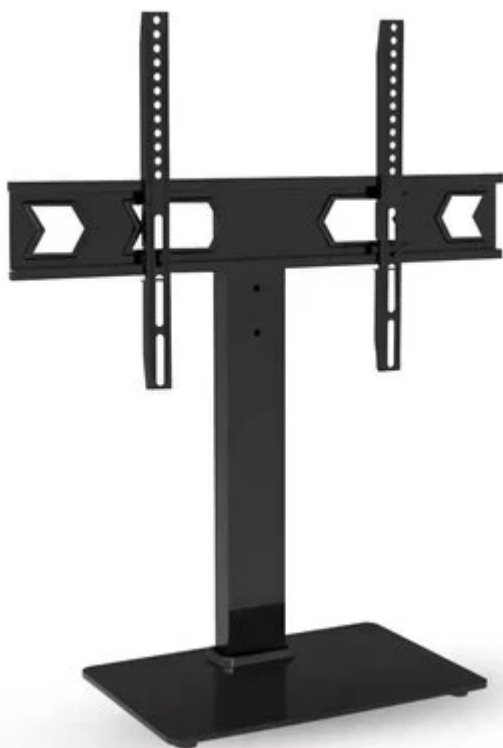

Todo lo que necesitas en tecnología y productos de cómputo.

www.mcashop.mx

BRobotix 6007778 soporte para TV 190.5 cm (75") Negro

BRobotix 6007778, 190.5 cm (75"), 200 x 200 mm, 600 x 400 mm, 0 - 10°, Acero, Vidrio templado, Negro

SKU: 6007778

Información Técnica

- Marca: **BRobotix**
- Capacidad máxima de peso: **45 kg**
- Número de pantallas soportadas: **1**
- Capacidad máxima de peso (por display): **45 kg**
- Tamaño máximo de pantalla: **190.5 cm (75")**
- Montaje VESA mínimo: **200 x 200 mm**
- Montaje VESA máximo: **600 x 400 mm**
- Tipo de montaje: **Piso**
- Color del producto: **Negro**

Aspectos destacados

Con el nuevo soporte BRobotix® de mesa para televisores de 37" a 75" has que tu centro de entretenimiento o escritorio de trabajo se vea ordenado y optimizado, libera espacio y crea una área segura para niños y mascotas ante el riesgo de accidentes.

Ergonomía

Ajuste de la inclinación: **Si**
Ángulo de inclinación: **0 - 10°**

Diseño

Color del producto: **Negro**
Material de la cubierta: **Acero, Vidrio templado**

Detalles técnicos

Fácil instalación: **Si**