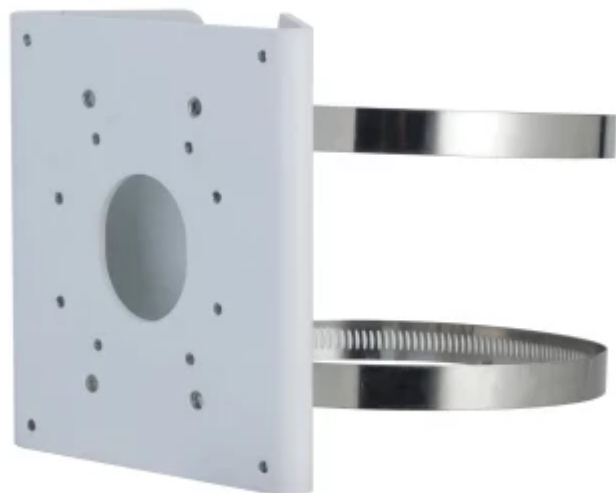

Todo lo que necesitas en tecnología y productos de cómputo.

[www.mcashop.mx](http://www.mcashop.mx)

**Dahua Technology DH-PFA156 accesorio para cámara de seguridad Soporte de montaje**

Dahua Technology DH-PFA156, Soporte de montaje, Universal, Blanco, Dahua, Aleación de aluminio, 163 mm

## Información Técnica

- Marca: **Dahua Technology**
- Tipo: **Soporte de montaje**
- Colocación compatible: **Universal**
- Color del producto: **Blanco**

### Características

Tipo: **Soporte de montaje**

Colocación compatible: **Universal**

Compatibilidad de marca: **Dahua**

Color del producto: **Blanco**

Material de la cubierta: **Aleación de aluminio**

### Peso y dimensiones

Ancho: **163 mm**

Profundidad: **185 mm**

Altura: **71 mm**

Peso: **240 g**