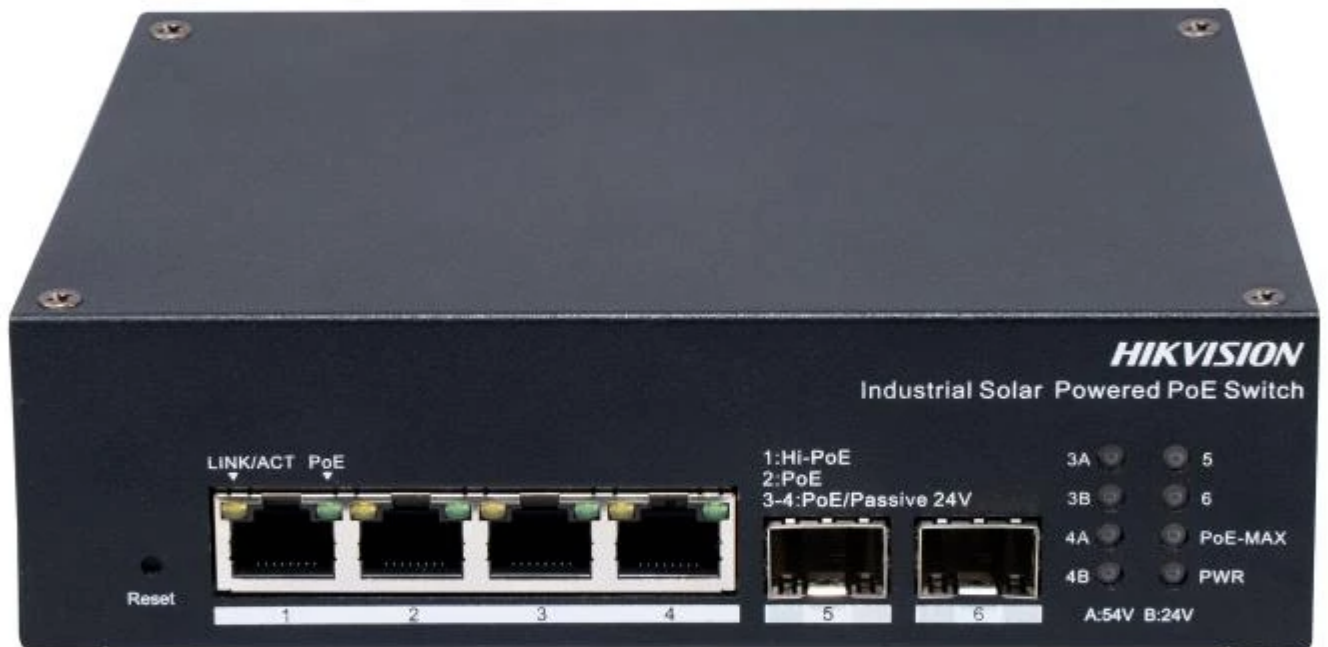

Todo lo que necesitas en tecnología y productos de cómputo.

**HIKVISION**<sup>®</sup>

[www.mcashop.mx](http://www.mcashop.mx)

**Hikvision DS-3T1506HP-EI-UPS dispositivo de redes Gestionado Gigabit Ethernet (10/100/1000) Energía sobre Ethernet (PoE) Escritorio Blanco**

Hikvision DS-3T1506HP-EI-UPS, Gestionado, Gigabit Ethernet (10/100/1000), Energía sobre Ethernet (PoE), Escritorio

SKU: DS-3T1506HP-EI-UPS

## Información Técnica

- Marca: **Hikvision**
- Tipo de interruptor: **Gestionado**
- Cantidad de puertos básicos de conmutación RJ-45 Ethernet: **4**
- Puertos tipo básico de conmutación RJ-45 Ethernet: **Gigabit Ethernet (10/100/1000)**
- Número de módulos SFP instalados: **2**
- Estándares de red: **IEEE 802.3af, IEEE 802.3at**
- Capacidad de conmutación: **14 Gbit/s**
- Tabla de direcciones MAC: **2000 entradas**
- Fuente de energía: **PoE**
- Energía sobre Ethernet (PoE): **Si**