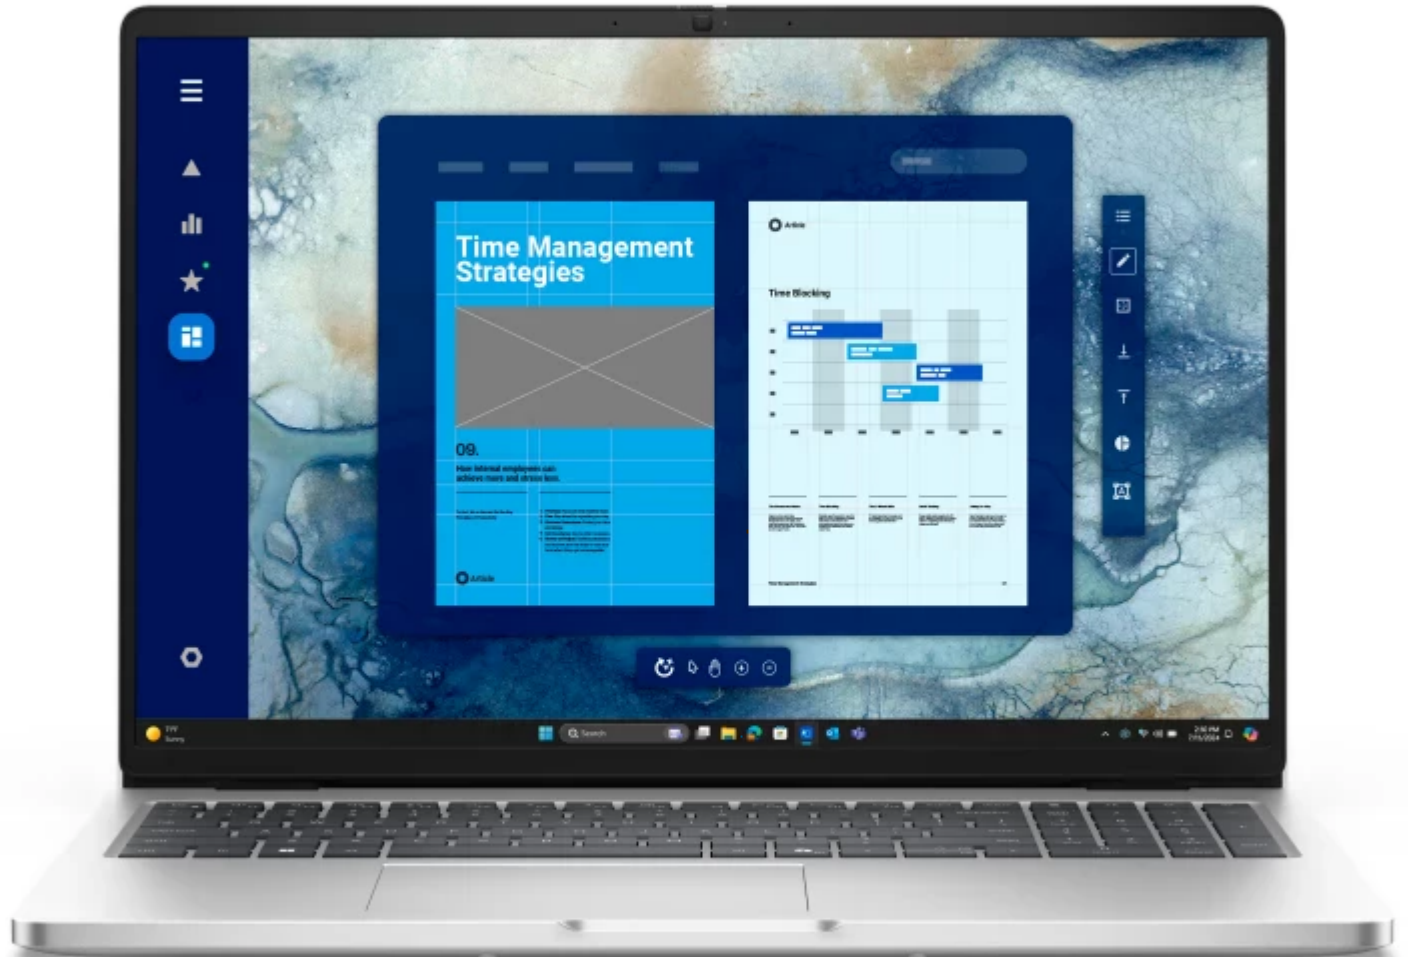

Todo lo que necesitas en tecnología y productos de cómputo.

www.mcashop.mx

DELL Pro 16 PC16250 Intel Core Ultra 5 235U Computadora portátil 40.6 cm (16") Full HD+ 16 GB DDR5-SDRAM 512 GB SSD Wi-Fi 6E (802.11ax) Windows 11 Pro Español Platino, Plata

DELL Pro 16 PC16250, Intel Core Ultra 5, 40.6 cm (16"), 1920 x 1200 Pixeles, 16 GB, 512 GB, Windows 11 Pro
SKU: DVRC5

Información Técnica

- Marca: **Dell**
- Tipo de producto: **Computadora portátil**
- Color del producto: **Platino, Plata**
- Factor de forma: **Concha**
- Diagonal de la pantalla: **40.6 cm (16")**
- Pantalla táctil: **No**
- Brillo de pantalla: **300 cd / m²**
- Modelo del procesador: **235U**
- Núcleos del procesador: **12**
- Memoria interna (GB): **16 GB**
- Memoria interna máxima (GB): **64 GB**
- Capacidad total de almacenaje: **512 GB**
- Unidad de almacenamiento: **SSD**
- Modelo de gráficos: **Intel Graphics**
- Chip de sonido: **Realtek ALC3204**
- Sistema de audio: **MaxxAudio Pro**
- Potencia de altavoz: **2.5 W**
- Micrófono incorporado: **Si**
- Cámara frontal: **Si**
- Estándar Wi-Fi: **Wi-Fi 6E (802.11ax)**
- Conexión de redes móviles: **No**
- Puertos USB-A 3.2 Gen 1: **2**
- Puertos USB-C 3.2 Gen 2: **1**
- Puertos Ethernet (RJ-45): **1**
- Puertos HDMI: **1**
- Puertos Thunderbolt 4: **1**
- Teclado numérico: **Si**
- Idioma del teclado: **Español**
- Sistema operativo instalado: **Windows 11 Pro**
- Capacidad de batería (Wh): **55 Wh**
- Carga rápida: **Si**
- Peso: **1.92 kg**

Aspectos destacados

Establece una nueva base en durabilidad, portabilidad y funciones con tecnología de IA que garantizan una productividad esencial y seguridad confiable para los usuarios.

Especificaciones

Diseño

Tipo de producto: **Computadora portátil**

Color del producto: **Platino, Plata**

Factor de forma: **Concha**

Compatibilidad con la plataforma Intel® vPro™: **Si**

Exhibición

Diagonal de la pantalla: **40.6 cm (16")**