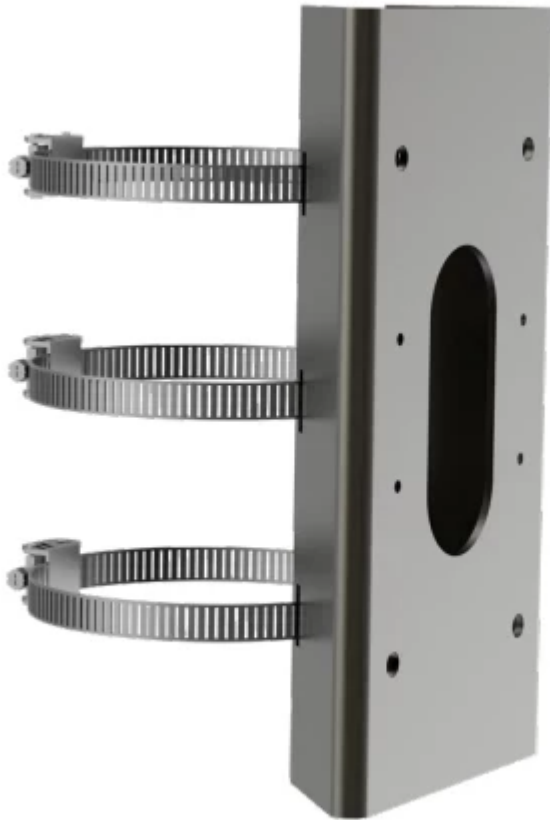

Todo lo que necesitas en tecnología y productos de cómputo.

HIKVISION[®]

www.mcashop.mx

Hikvision DS-1475ZJ-SUS/BJZ accesorio para cámara de seguridad Soporte de conducto

Hikvision DS-1475ZJ-SUS/BJZ, Soporte de conducto, Universal, Acero inoxidable, Hikvision Digital Technology, Acero inoxidable, 250 mm
SKU: DS1475ZJSUS/BJZ

Información Técnica

- Marca: **Hikvision**
- Tipo: **Soporte de conducto**
- Colocación compatible: **Universal**
- Color del producto: **Acero inoxidable**

Aspectos destacados

Especificaciones

Características

Tipo: **Soporte de conducto**

Colocación compatible: **Universal**

Compatibilidad de marca: **Hikvision Digital Technology**

Color del producto: **Acero inoxidable**

Material de la cubierta: **Acero inoxidable**

Peso y dimensiones

Ancho: **250 mm**

Profundidad: **127 mm**

Altura: **167.6 mm**

Peso: **1.21 kg**

Empaquetado de datos

Cantidad por paquete: **1 pieza(s)**

Ancho del paquete: **260 mm**