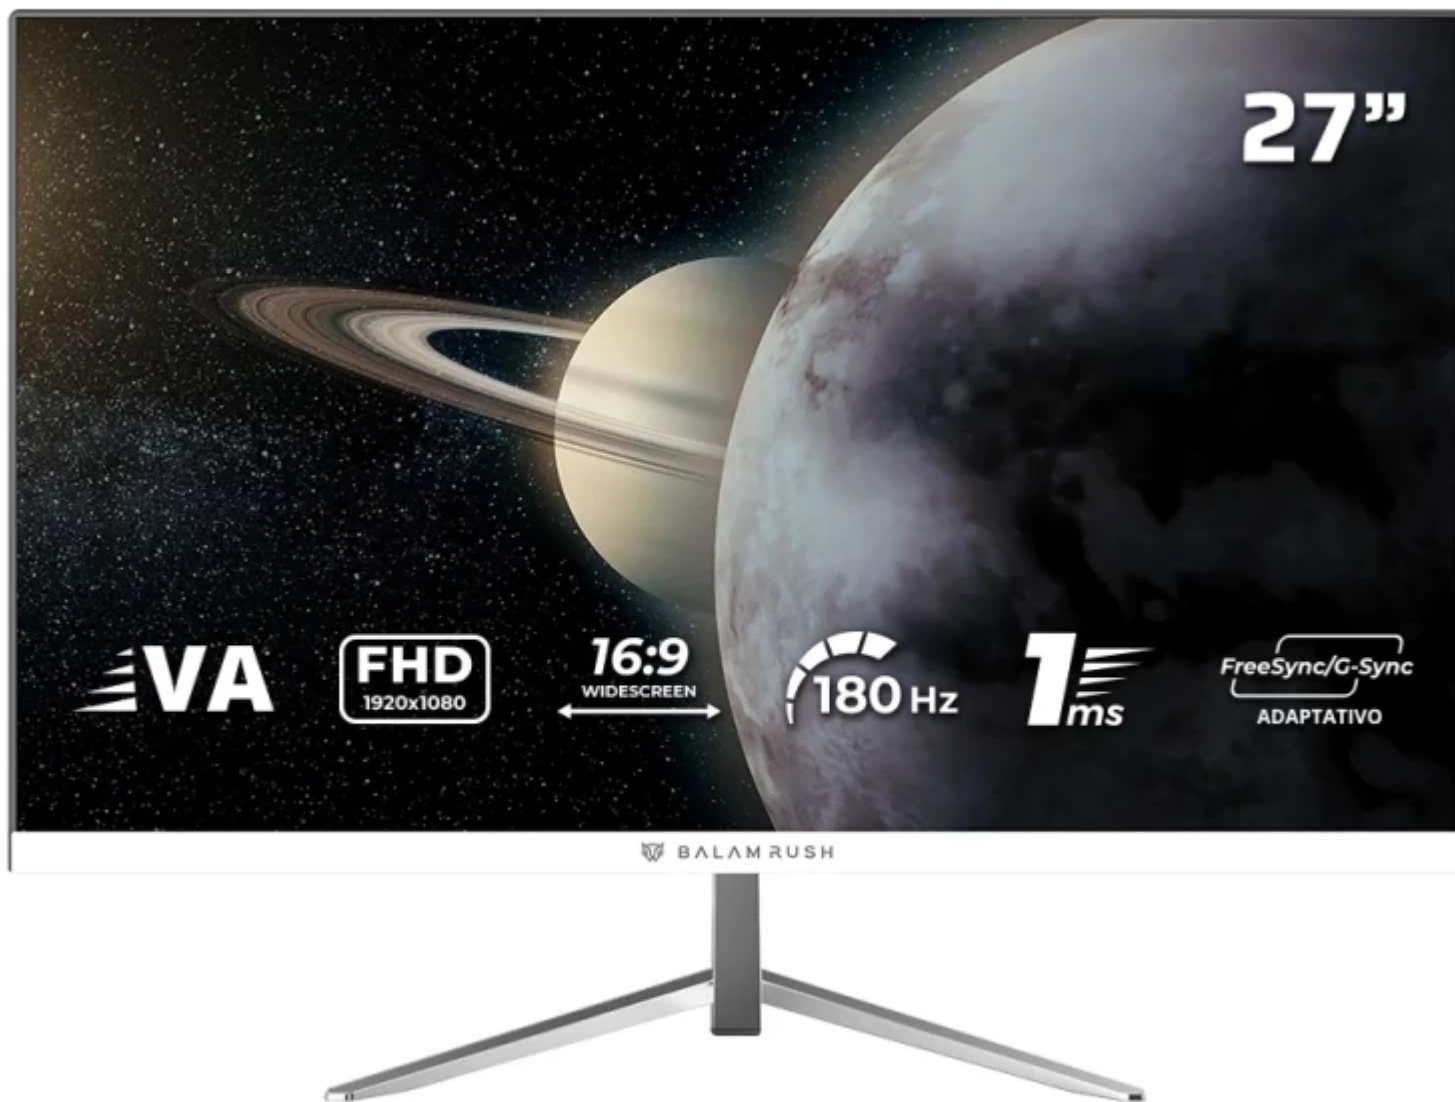

Todo lo que necesitas en tecnología y productos de cómputo.

B A L A M R U S H

www.mcashop.mx

Balam Rush Titan MTG27Y monitor de computadora 68.6 cm (27") 1920 x 1080 Pixeles Full HD LCD Blanco

Balam Rush Titan MTG27Y, 68.6 cm (27"), 1920 x 1080 Pixeles, Full HD, LCD, 1 ms, Blanco
SKU: BR-943017

Información Técnica

- Marca: **Balam Rush**
- Diagonal de la pantalla: **68.6 cm (27")**
- Resolución de la pantalla: **1920 x 1080 Píxeles**
- Relación de aspecto nativa: **16:9**
- Tecnología de visualización: **LCD**
- Tipo de panel: **VA**
- Tiempo de respuesta: **1 ms**
- Forma de la pantalla: **Plana**
- NVIDIA G-SYNC: **Si**
- AMD FreeSync: **Si**
- Tecnología Flicker free (reduce el parpadeo de la pantalla): **Si**
- Tecnología Low Blue Light (baja luz azul): **Si**
- Altavoces incorporados: **No**
- Cámara incorporada: **No**
- Posicionamiento de mercado: **Juego**
- Color del producto: **Blanco**
- Puertos HDMI: **1**
- Puertos DisplayPort: **1**
- Salida de auriculares: **Si**
- Montaje VESA: **Si**
- Ajustes de altura: **No**
- Ajuste de la inclinación: **Si**

Experimenta inmersión máxima

Con su pantalla de 27", diseñada para rodearte en cada juego y llevar tu experiencia visual al siguiente nivel.

Conectividad

Avanzada

Conecta rápidamente cualquier dispositivo mediante sus puertos DP 1.4, HDMI 2.1 y USB Tipo-C DisplayPort, garantizando máxima versatilidad para tu ecosistema gaming.

Especificaciones

Exhibición

Diagonal de la pantalla: **68.6 cm (27")**

Resolución de la pantalla: **1920 x 1080 Píxeles**

Tipo HD: **Full HD**

Relación de aspecto nativa: **16:9**

Tecnología de visualización: **LCD**