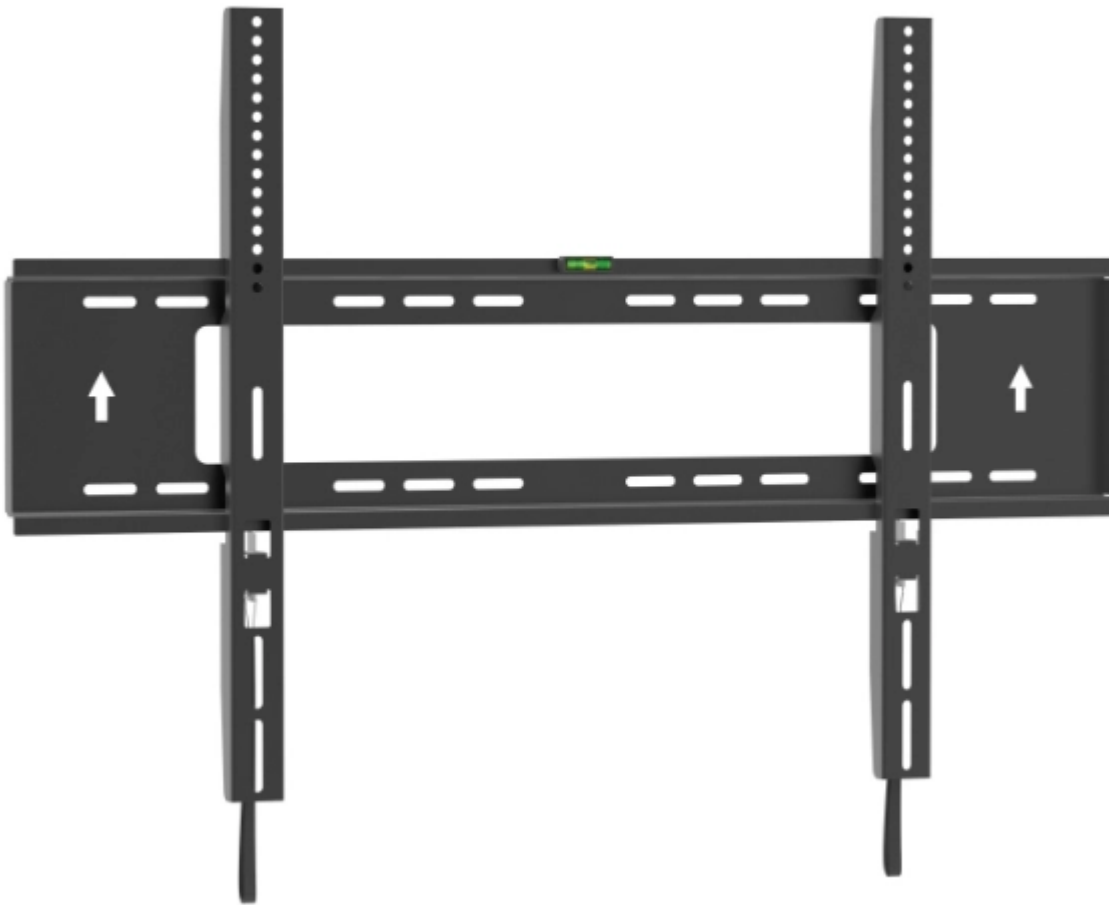

Todo lo que necesitas en tecnología y productos de cómputo.

www.mcashop.mx

Naceb Technology NA-0216 soporte para TV 2.54 m (100'') Negro

Naceb Technology NA-0216, 119.4 cm (47''), 2.54 m (100''), 80 kg, 900 x 600 mm, 900 x 600 mm, Negro
SKU: NA-0216

Información Técnica

- Marca: **Naceb Technology**
- Capacidad máxima de peso: **80 kg**
- Número de pantallas soportadas: **1**
- Capacidad máxima de peso (por display): **80 kg**
- Tamaño máximo de pantalla: **2.54 m (100'')**
- Montaje VESA mínimo: **900 x 600 mm**
- Montaje VESA máximo: **900 x 600 mm**
- Tipo de montaje: **Pared**
- Color del producto: **Negro**

Aspectos destacados

Especificaciones

Montaje

Capacidad máxima de peso: **80 kg**

Tamaño mínimo de pantalla: **119.4 cm (47")**

Número de pantallas soportadas: **1**

Capacidad máxima de peso (por display): **80 kg**

Tamaño máximo de pantalla: **2.54 m (100")**

Montaje VESA mínimo: **900 x 600 mm**

Montaje VESA máximo: **900 x 600 mm**

Interfaces de montaje de panel: **900 x 600 mm**

Tipo de montaje: **Pared**

Ergonomía