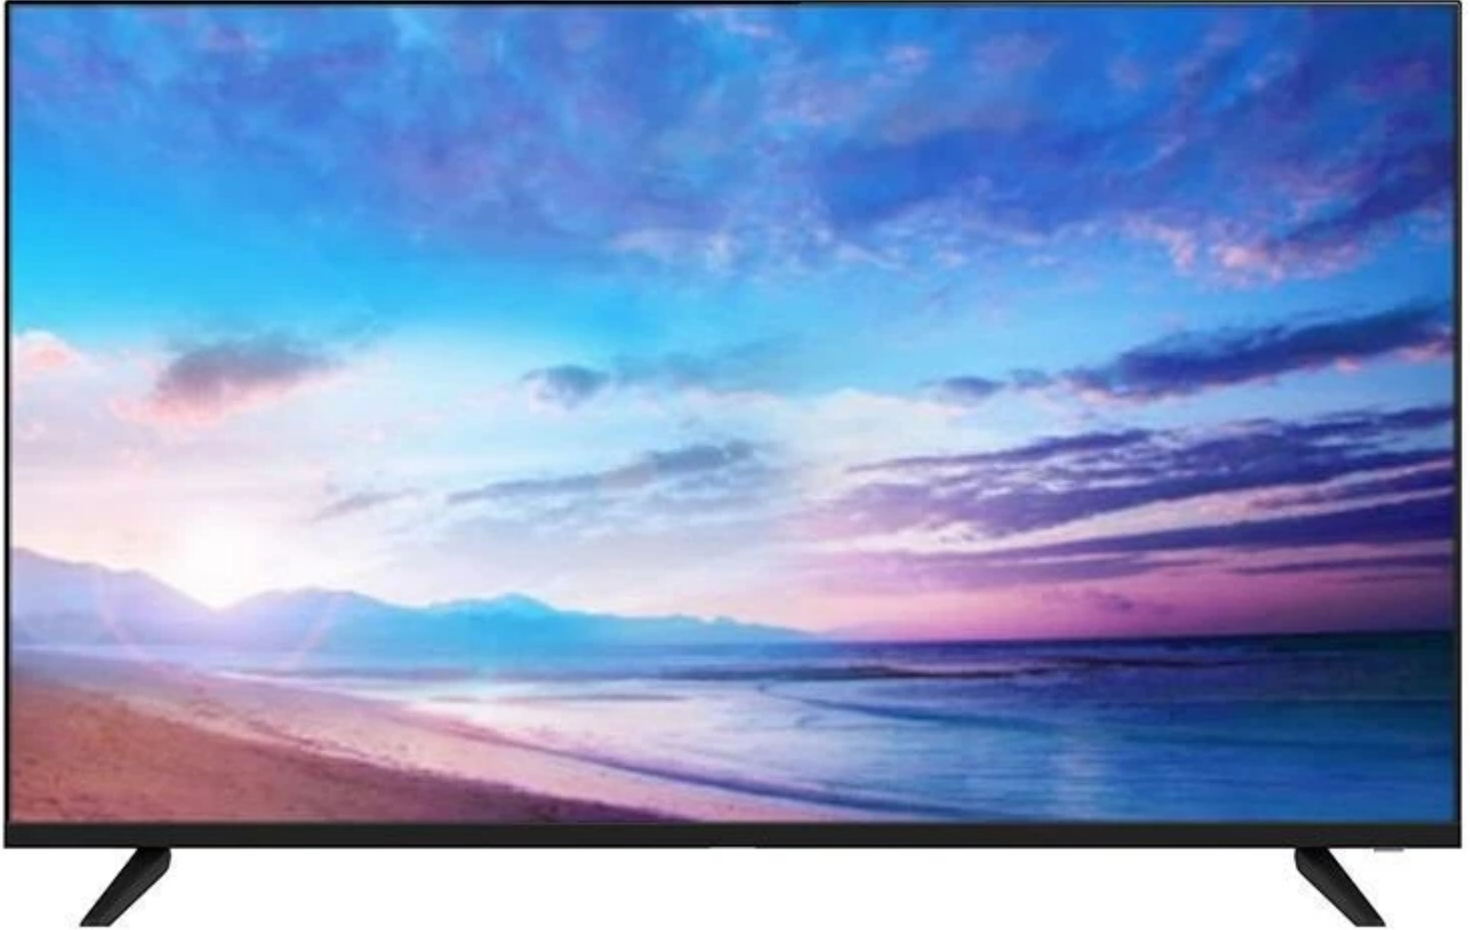

Todo lo que necesitas en tecnología y productos de cómputo.

The JVC logo is displayed in a bold, red, sans-serif font. The letters are thick and blocky, with a slight shadow effect that gives them a three-dimensional appearance. The 'J' and 'V' are connected at the top, and the 'C' is a simple, rounded shape.

www.mcashop.mx

JVC SI43FRF Televisor 109.2 cm (43'') Full HD Smart TV Negro

JVC SI43FRF, 109.2 cm (43''), 1920 x 1080 Pixeles, Full HD, LED, Smart TV, Negro
SKU: SI43FRF

Información Técnica

- Marca: **JVC**

Aspectos destacados

Especificaciones

Exhibición

Diagonal de la pantalla: **109.2 cm (43")**

Tipo HD: **Full HD**

Tecnología de visualización: **LED**

Forma de la pantalla: **Plana**

Relación de aspecto nativa: **16:9**