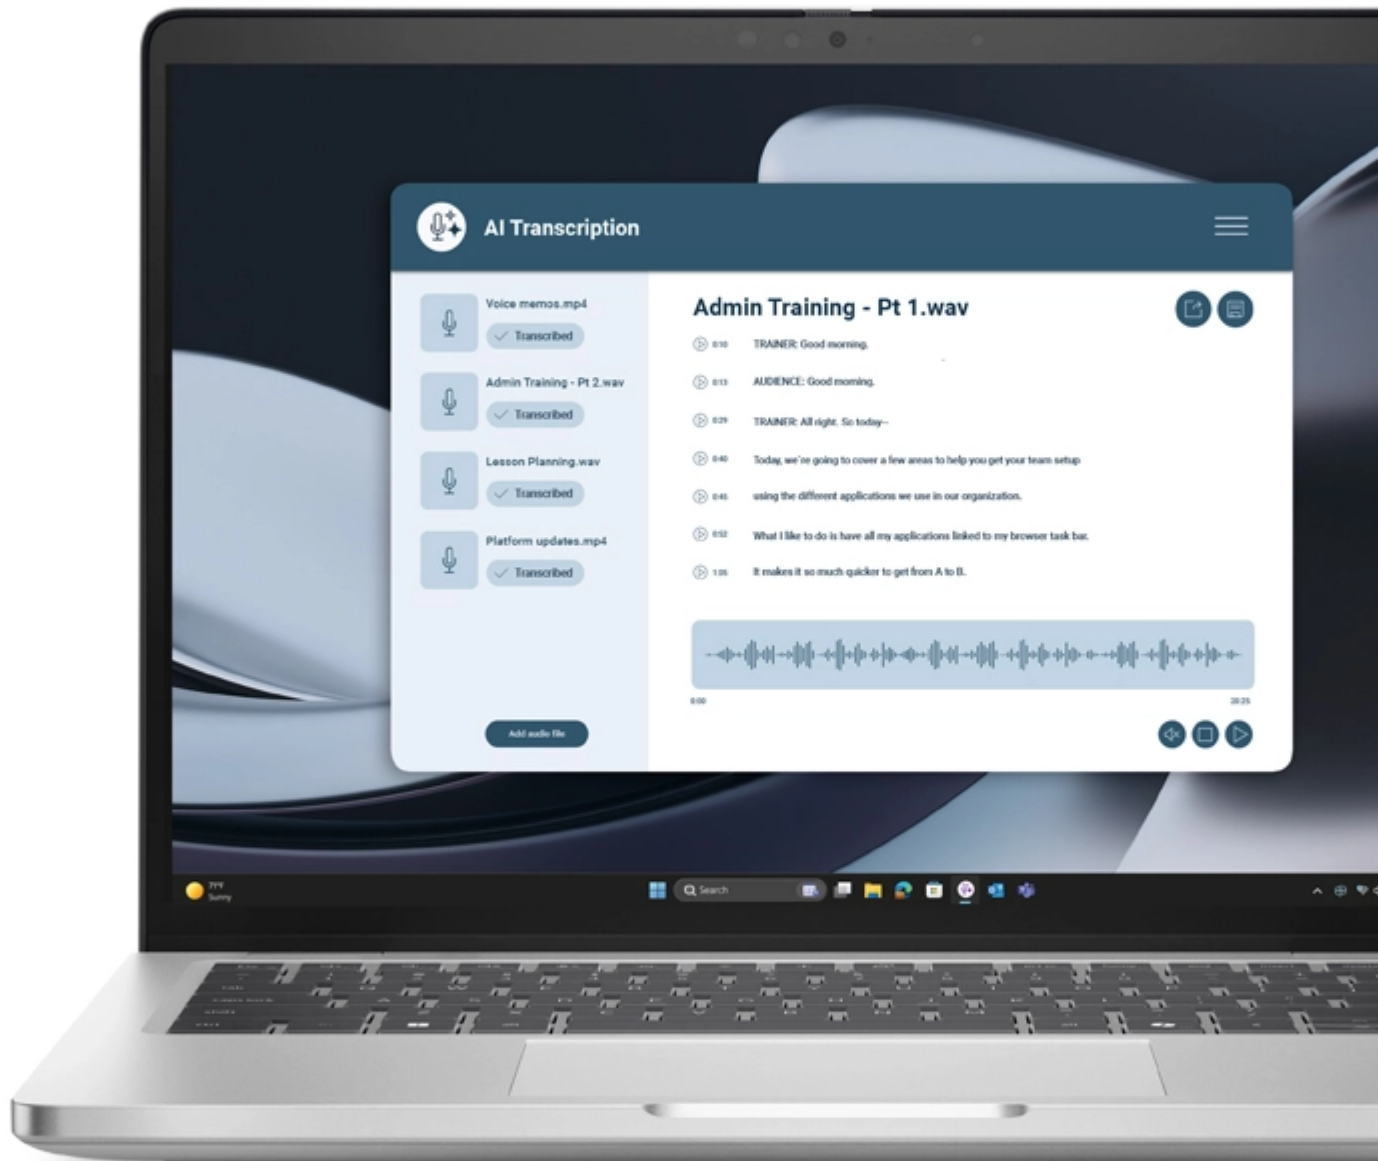

AI Transcription

Voice memos.mp4

✓ Transcribed

Admin Training - Pt 2.wav

✓ Transcribed

Lesson Planning.wav

✓ Transcribed

Platform updates.mp4

✓ Transcribed

Add audio file

Admin Training - Pt 1.wav

- 0:10 TRAINER: Good morning.
- 0:13 AUDIENCE: Good morning.
- 0:29 TRAINER: All right. So today--
- 0:40 Today, we're going to cover a few areas to help you get your team setup
- 0:45 using the different applications we use in our organization.
- 0:52 What I like to do is have all my applications linked to my browser task bar.
- 1:06 It makes it so much quicker to get from A to B.

0:00

00:25