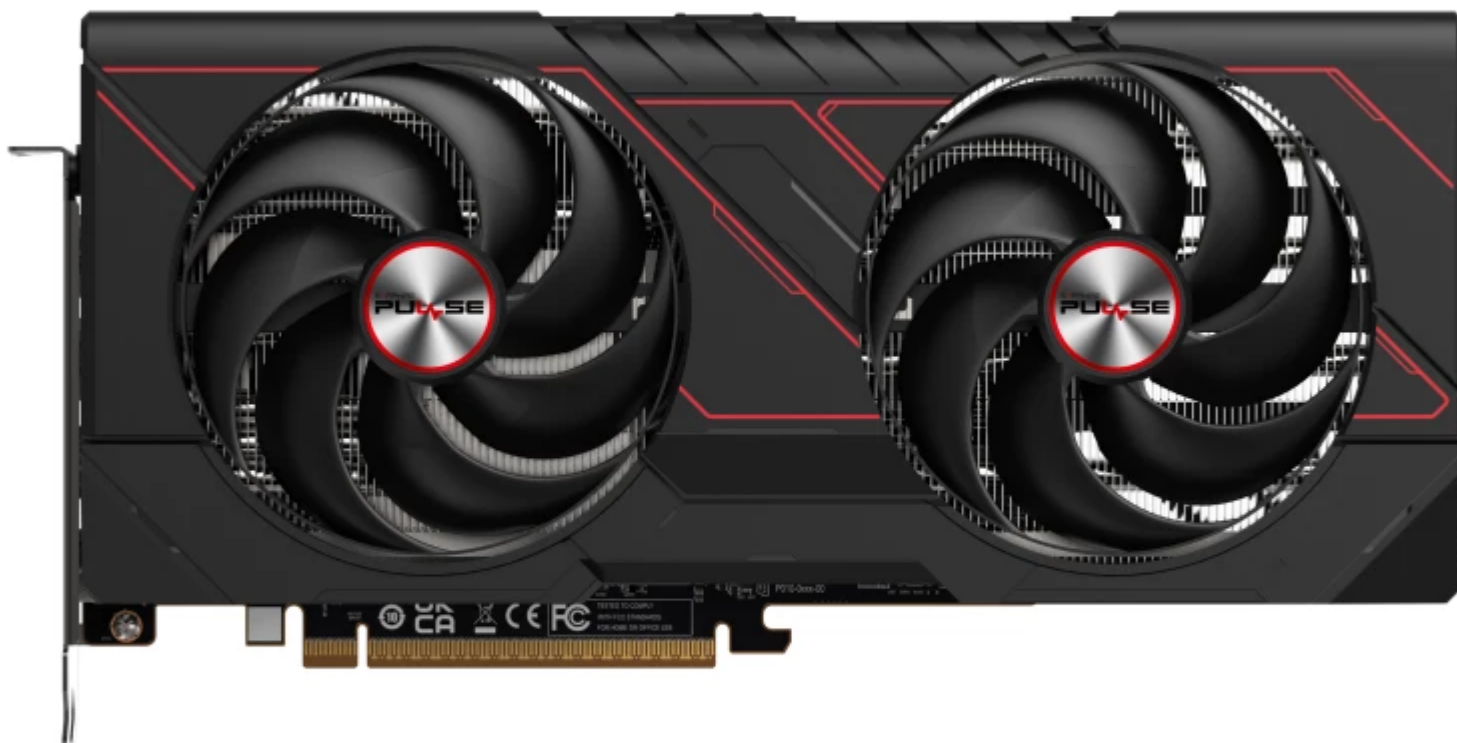

Todo lo que necesitas en tecnología y productos de cómputo.

SAPPHIRE

www.mcashop.mx

Sapphire PULSE Radeon RX 9070 AMD 16 GB GDDR6

Sapphire PULSE Radeon RX 9070, Radeon RX 9070, 16 GB, GDDR6, 256 Bit, 7680 x 4320 Pixeles, PCI Express x16 5.0

SKU: 11349-03-20G

Información Técnica

- Marca: **Sapphire**
- CUDA: **No**
- Familia de procesadores de gráficos: **AMD**
- Procesador gráfico: **Radeon RX 9070**
- Máxima resolución: **7680 x 4320 Pixeles**
- Soporte para proceso paralelo: **No compatible**
- Capacidad de memoria gráfica: **16 GB**
- Tipo de memoria de adaptador gráfico: **GDDR6**
- Bus de memoria: **256 Bit**
- Tipo de interfaz: **PCI Express x16 5.0**
- Puertos HDMI: **2**
- Puertos DisplayPort: **2**
- Sintonizador de TV integrado: **No**
- Versión DirectX: **12 Ultimate**
- Dual Link DVI: **No**
- Tipo de enfriamiento: **Activo**
- Suministro de energía al sistema mínimo: **650 W**