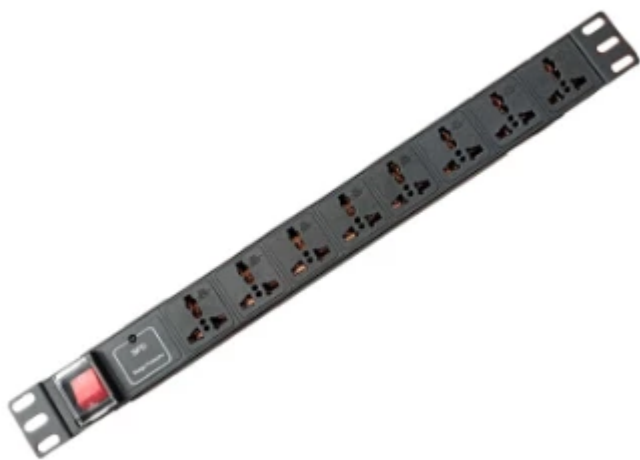

Todo lo que necesitas en tecnología y productos de cómputo.

Saxxon SXPDU-8P10A accesorio para rack Barra eléctrica

Saxxon SXPDU-8P10A, Barra eléctrica, Aluminio, Negro
SKU: SXPDU-8P10A

Información Técnica

- Marca: **Saxxon**
- Tipo: **Barra eléctrica**
- Color del producto: **Negro**

Aspectos destacados

SAXXON SXPDU8P10A es una barra de distribución de energía (PDU) con 8 contactos individuales, diseñada para ofrecer una gestión eficiente y segura de la energía en entornos profesionales. Con sus contactos de una capacidad de hasta 10 amperios, ofrece una solución robusta y fiable para la gestión de la energía en racks de 19 pulgadas.

Especificaciones

Características

Tipo: **Barra eléctrica**

Color del producto: **Negro**

Material de la cubierta: **Aluminio**

Interruptor integrado: **Si**

Control de energía

Fuente de energía: **Corriente alterna**

Voltaje de entrada: **120 V**

Corriente de entrada: **10 A**

Link: <https://mcashop.mx/producto/676992/saxxon-sxpdu-8p10a-accesorio-para-rack-barra-electrica>

Nota importante: Este documento no debe usarse como única referencia para decidir si el producto es el adecuado o confiable para un uso específico.