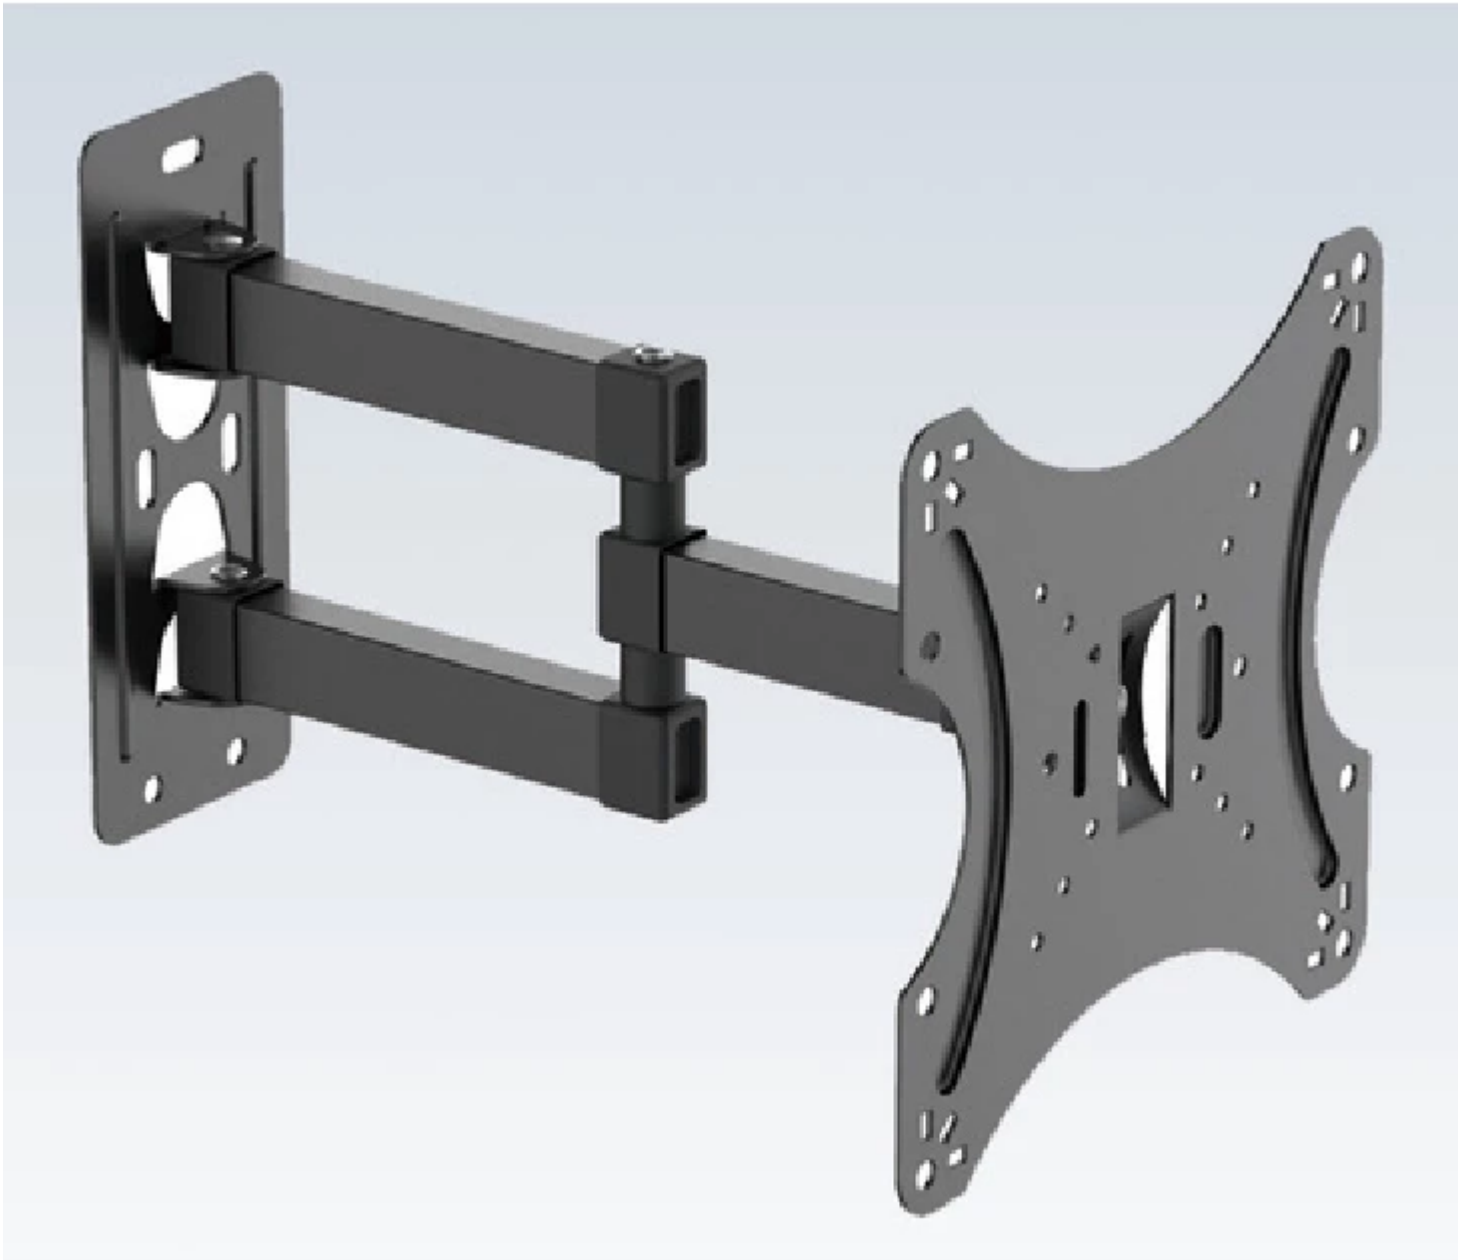

Todo lo que necesitas en tecnología y productos de cómputo.

OEM

www.mcashop.mx

OEM LMEPS20EW soporte para TV 109.2 cm (43'') Negro

OEM LMEPS20EW, 109.2 cm (43''), 50 x 50 mm, 200 x 200 mm, -15 - 15°, Acero, Negro
SKU: LMEPS20EW

Información Técnica

- Marca: **OEM**
- Capacidad máxima de peso: **18 kg**
- Número de pantallas soportadas: **1**

- Tamaño máximo de pantalla: **109.2 cm (43")**
- Montaje VESA mínimo: **50 x 50 mm**
- Montaje VESA máximo: **200 x 200 mm**
- Tipo de montaje: **Pared**
- Color del producto: **Negro**

Montaje VESA mínimo: **50 x 50 mm**

Montaje VESA máximo: **200 x 200 mm**

Tipo de montaje: **Pared**

Ergonomía

Ajuste de la inclinación: **Si**

Ángulo de inclinación: **-15 - 15°**

Distancia a la pared (máx.): **43 cm**

Distancia a la pared (min): **6 cm**

Diseño

Color del producto: **Negro**

Material de la cubierta: **Acero**

Peso y dimensiones

Ancho: **480 mm**

Profundidad (máx.): **24.5 cm**

Altura: **315 mm**