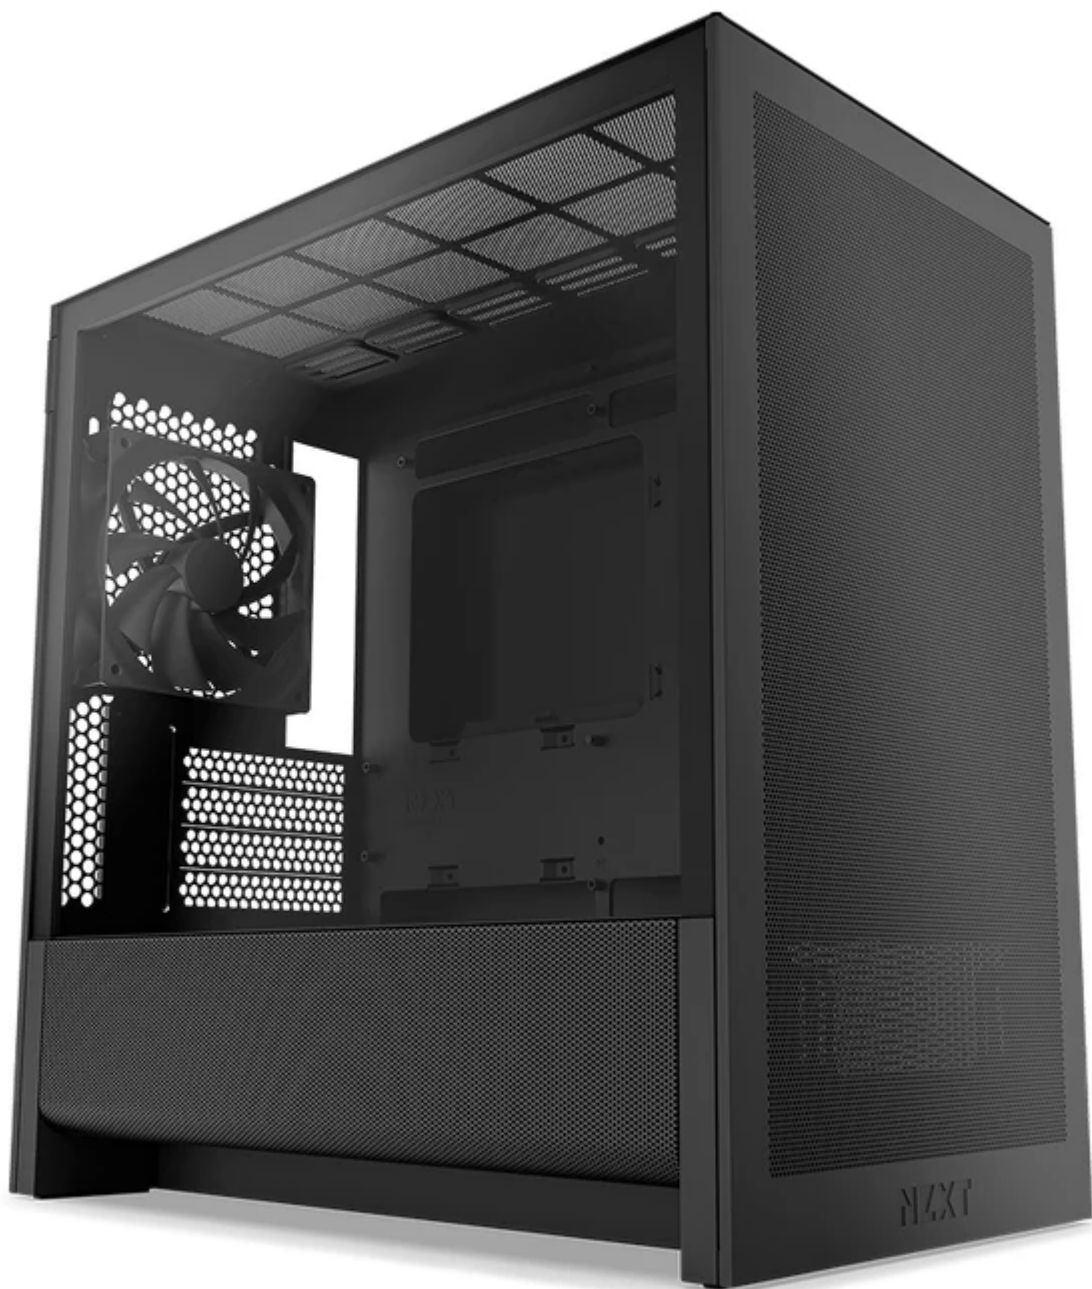

Todo lo que necesitas en tecnología y productos de cómputo.

NZXT

www.mcashop.mx

NZXT H9 H3 Flow Midi Tower Negro

NZXT H9 H3 Flow, Midi Tower, PC, Negro, Micro ATX, Mini-ITX, Red, SGCC, Vidrio templado, 17 cm
SKU: CC-H31FB-01

Información Técnica

- Marca: **NZXT**
- Factor de forma: **Midi Tower**
- Tipo: **PC**
- Color del producto: **Negro**
- Formas de factor de tarjeta madre soportadas: **Micro ATX, Mini-ITX**
- Número de puertos 3.5": **1**
- Puertos USB-A 3.2 Gen 1: **1**
- Cantidad de puertos USB 3.2 Gen 2x2 Tipo C: **1**
- Tamaños de disco duro soportados: **2.5,3.5"**

Aspectos destacados

Especificaciones

Diseño

Materiales: **Red, SGCC, Vidrio templado**

Factor de forma: **Midi Tower**

Tipo: **PC**

Color del producto: **Negro**

Formas de factor de tarjeta madre soportadas: **Micro ATX, Mini-ITX**

Número de puertos 3.5": **1**

Número de bahías 2.5": **3**

Número de ranuras de expansión: **4**

Ventana lateral: **Si**

Panel(es) de vidrio templado: **Si**

Gestión de cables: **Si**

Altura máxima de la CPU más fresco: **17 cm**