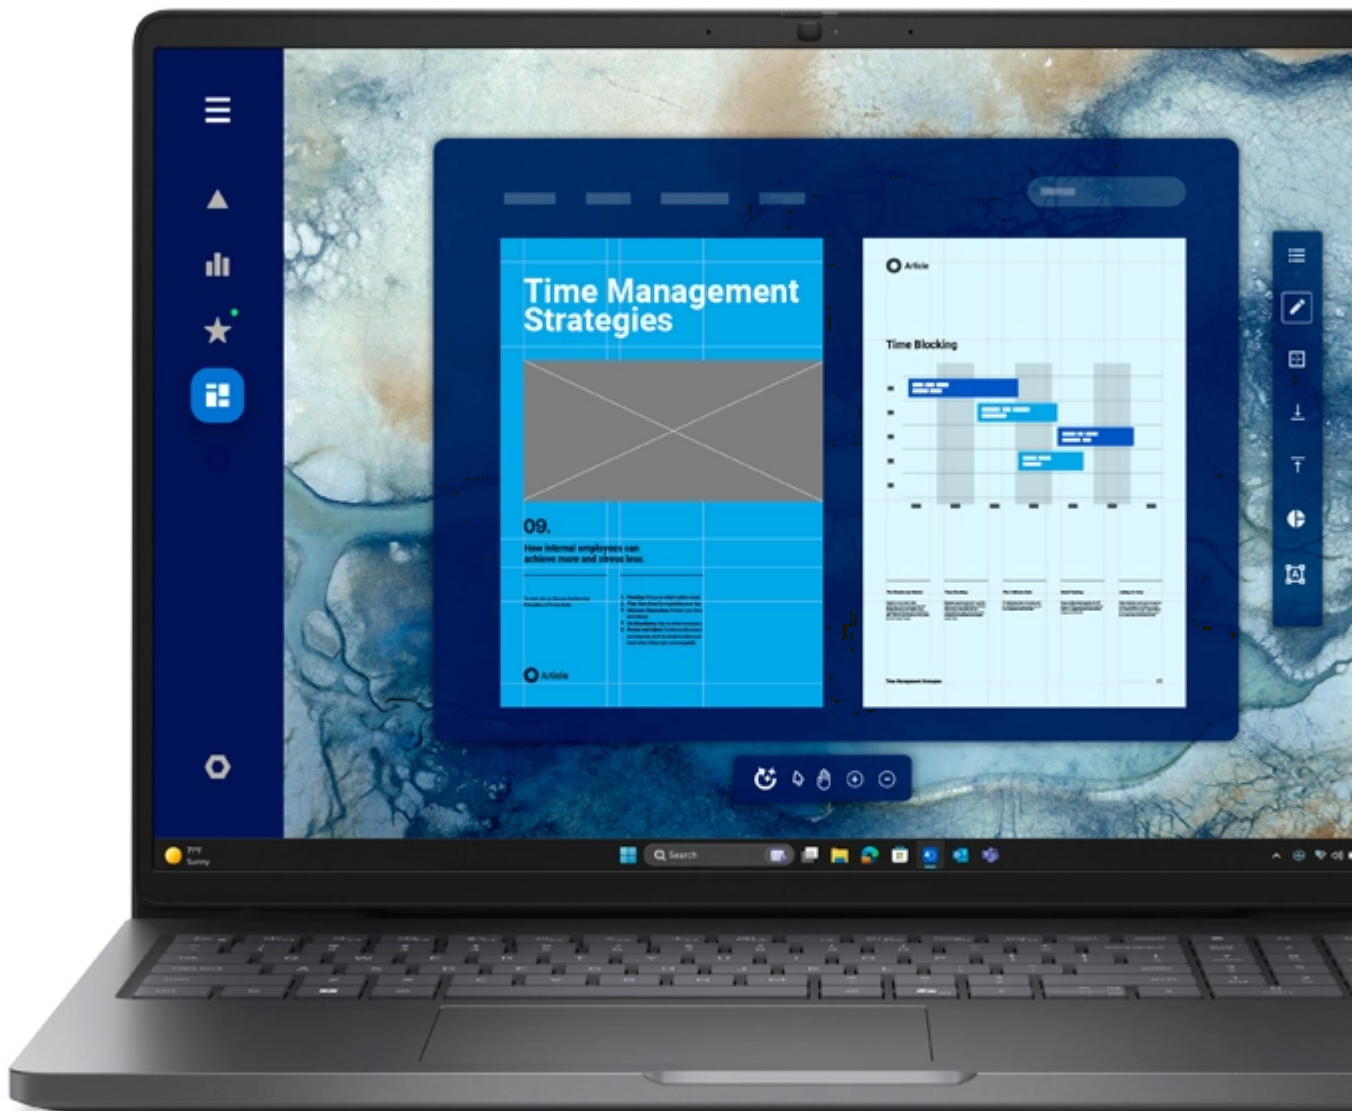

Todo lo que necesitas en tecnología y productos de cómputo.

www.mcashop.mx

Laptop Dell Pro 16 PC16250 Intel Core 7 150U 16GB DDR5 512GB SSD 16 1920x1200 IPS Negro Windows 11 Pro

Computadora de diez núcleos gráficos Intel redes inalámbricas sexta generación extendida puerto de red local cámara de alta definición total y lector de huellas Windows 11 Pro
SKU: 3000195046228.1

Aspectos destacados

La Dell Pro 16 es la solución ideal para profesionales que buscan un equipo robusto con gran área de visualización. Su panel con relación de aspecto expandida y tecnología antirreflejante permite trabajar con comodidad durante periodos prolongados. Equipada con memoria de última tecnología y almacenamiento de estado sólido garantiza una respuesta inmediata en cada aplicación. Es una herramienta confiable para usuarios corporativos que requieren seguridad biométrica avanzada y un diseño profesional que se adapta a cualquier entorno ejecutivo moderno.