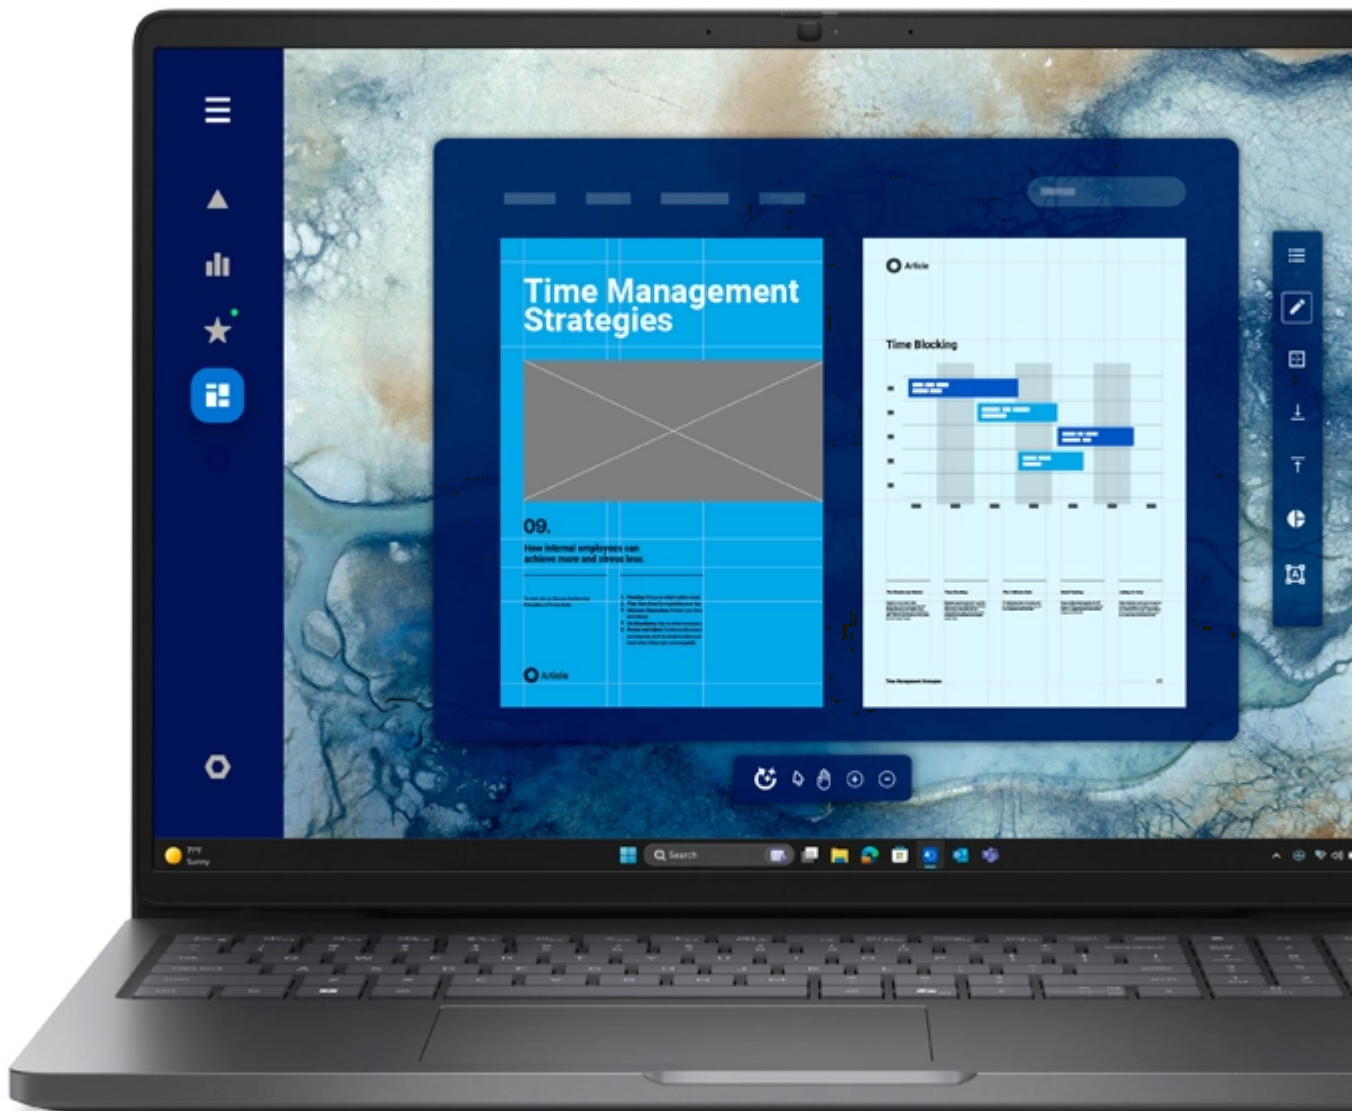

## **Laptop Dell Pro 16 Intel Core 7 150U 16GB DDR5 512GB SSD 16 1920x1200 IPS Negro Windows 11 Pro**

Computadora de diez núcleos gráficos Intel redes inalámbricas sexta generación extendida puerto de red local cámara de alta definición total y lector de huellas Windows 11 Pro  
SKU: 3000195046228.4

## Aspectos destacados

La Dell Pro 16 es la solución ideal para profesionales que buscan un equipo robusto con una gran área de visualización. Su panel con relación de aspecto expandida y tecnología antirreflejante permite trabajar con comodidad durante periodos prolongados. Equipada con memoria de última tecnología y almacenamiento de estado sólido garantiza una respuesta inmediata en cada aplicación. Es una herramienta confiable para usuarios corporativos que requieren seguridad biométrica avanzada y un diseño profesional que se adapta a cualquier entorno ejecutivo moderno.