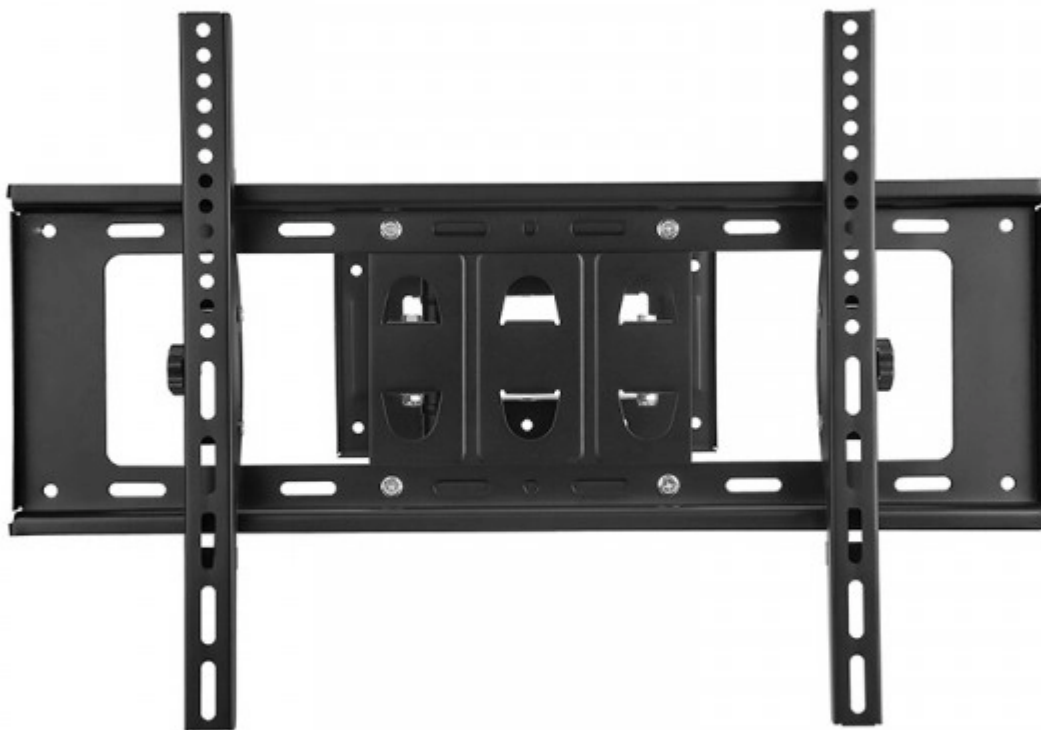

### **Getttech GWT-WAM70-01 soporte para TV 177.8 cm (70") Negro**

Getttech GWT-WAM70-01, 177.8 cm (70"), 600 x 400 mm, 600 x 400 mm, -15 - 15°, Acero, Negro  
SKU: GWT-WAM70-01

#### **Información Técnica**

- Marca: **Getttech**
- Capacidad máxima de peso: **34.93 kg**
- Tamaño máximo de pantalla: **177.8 cm (70")**
- Montaje VESA mínimo: **600 x 400 mm**
- Montaje VESA máximo: **600 x 400 mm**
- Tipo de montaje: **Pared**
- Color del producto: **Negro**

Tipo de montaje: **Pared**