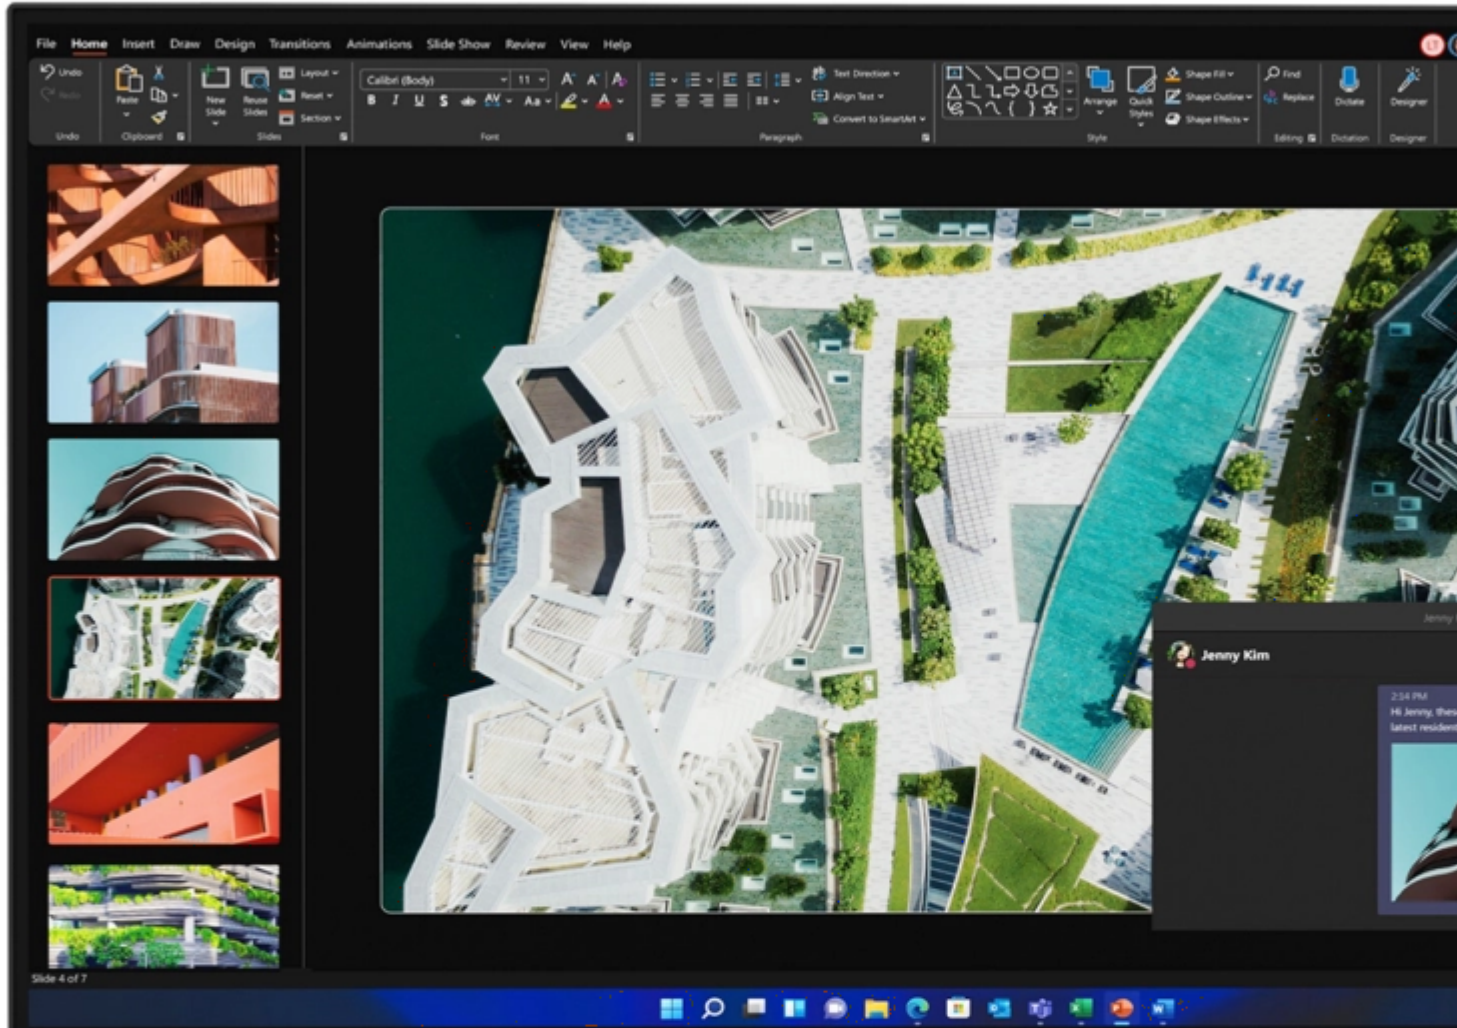

Todo lo que necesitas en tecnología y productos de cómputo.

www.mcashop.mx

Lenovo ThinkVision S27-4e monitor de computadora 68.6 cm (27") 1920 x 1080 Pixeles Full HD LCD Negro

Lenovo ThinkVision S27-4e, 68.6 cm (27"), 1920 x 1080 Pixeles, Full HD, LCD, 6 ms, Negro
SKU: 64BEKAR1LA