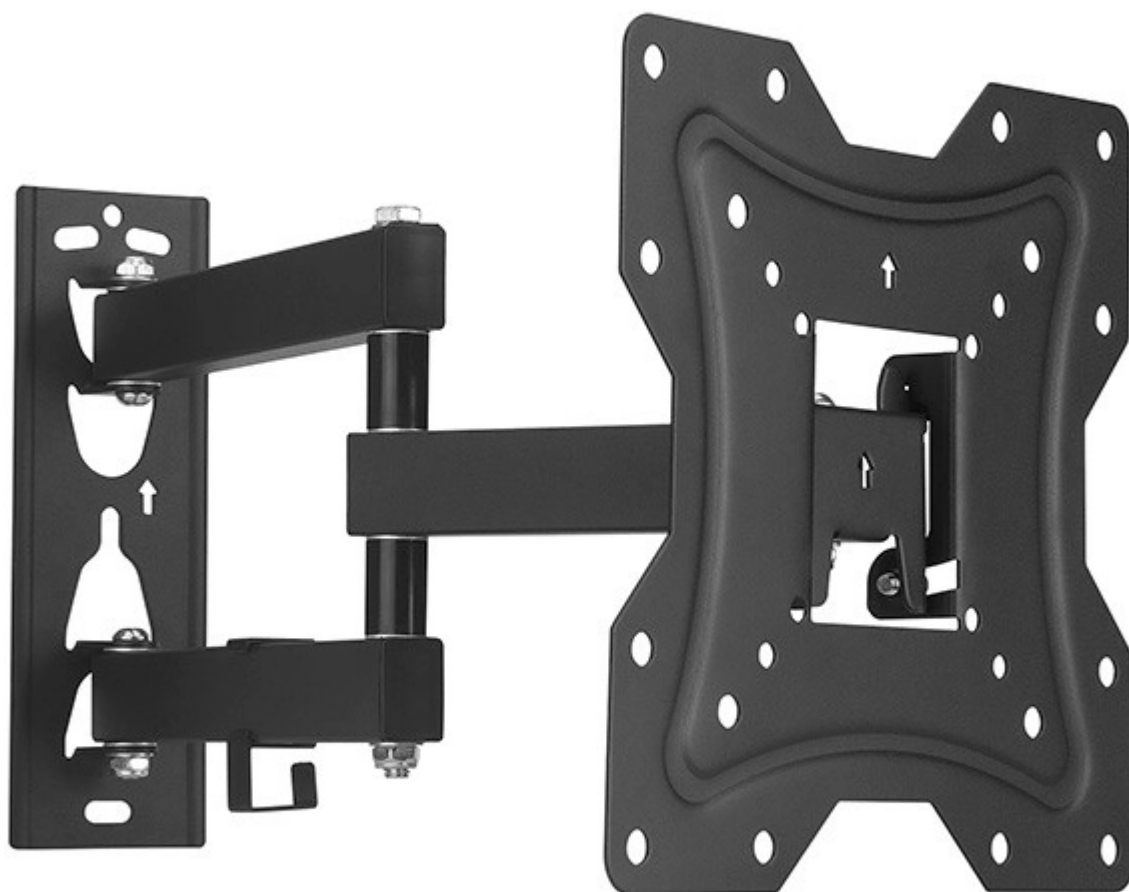

Todo lo que necesitas en tecnología y productos de cómputo.

www.mcashop.mx

Gettech GWT-WAM55-01 soporte para TV 139.7 cm (55") Negro

Gettech GWT-WAM55-01, 139.7 cm (55"), 400 x 400 mm, 400 x 400 mm, -5 - 8°, Acero, Negro
SKU: GWT-WAM55-01

Información Técnica

- Marca: **Getttech**
- Capacidad máxima de peso: **29.94 kg**
- Tamaño máximo de pantalla: **139.7 cm (55")**
- Montaje VESA mínimo: **400 x 400 mm**
- Montaje VESA máximo: **400 x 400 mm**
- Tipo de montaje: **Pared**
- Color del producto: **Negro**

Aspectos destacados

Especificaciones

Montaje

Capacidad máxima de peso: **29.94 kg**

Tamaño mínimo de pantalla: **43.2 cm (17")**

Tamaño máximo de pantalla: **139.7 cm (55")**

Montaje VESA mínimo: **400 x 400 mm**

Montaje VESA máximo: **400 x 400 mm**

Tipo de montaje: **Pared**

Ergonomía

Ajuste de la inclinación: **Si**

Ángulo de inclinación: **-5 - 8°**

Ángulo de giro: **180°**

Diseño

Color del producto: **Negro**