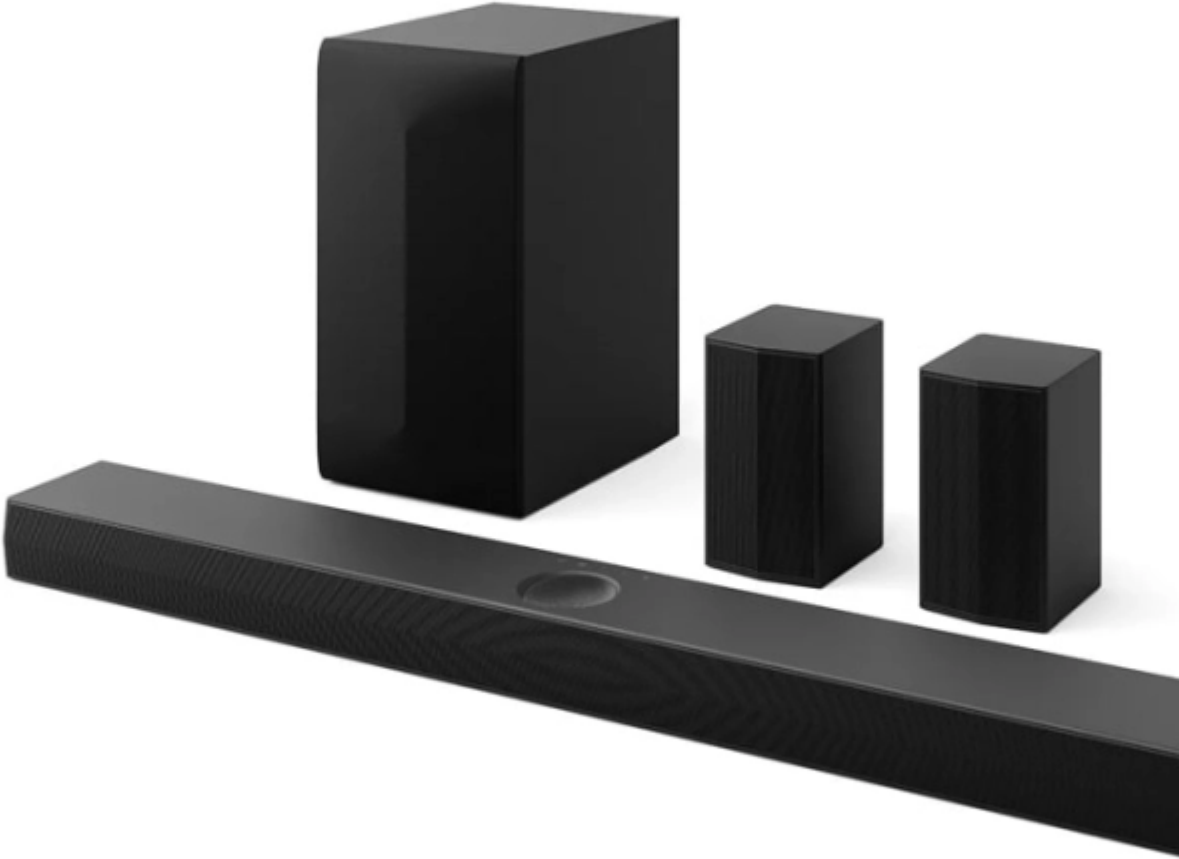

Todo lo que necesitas en tecnología y productos de cómputo.

www.mcashop.mx

LG S70TR altavoz para barra de sonido Negro 5.1.1 canales 500 W

LG S70TR, 5.1.1 canales, 500 W, DTS Digital Surround, DTS-HD HR, DTS-HD Master Audio, DTS:X, Dolby Atmos, Dolby Digital, Dolby..., AI Sound Pro, Bass Blast, Juego, Película, Música, Deporte, Estándar, 96 kHz, Altavoz de subgraves (subwoofer) activo
SKU: S70TR

Información Técnica

- Marca: **LG**
- Canales de salida de audio: **5.1.1 canales**
- Potencia estimada RMS: **500 W**
- Subwoofer incluido: **Si**
- Color del producto: **Negro**
- Montaje de pared: **Si**
- Tecnología de conectividad: **Inalámbrico y alámbrico**

Color del producto: **Negro**

Tecnología de alto rango dinámico (HDR): **Dolby Vision, High Dynamic Range 10 (HDR10)**

Reproducción USB directa: **Si**

Formatos de audio soportados: **LPCM, MP3, WAV, WMA**