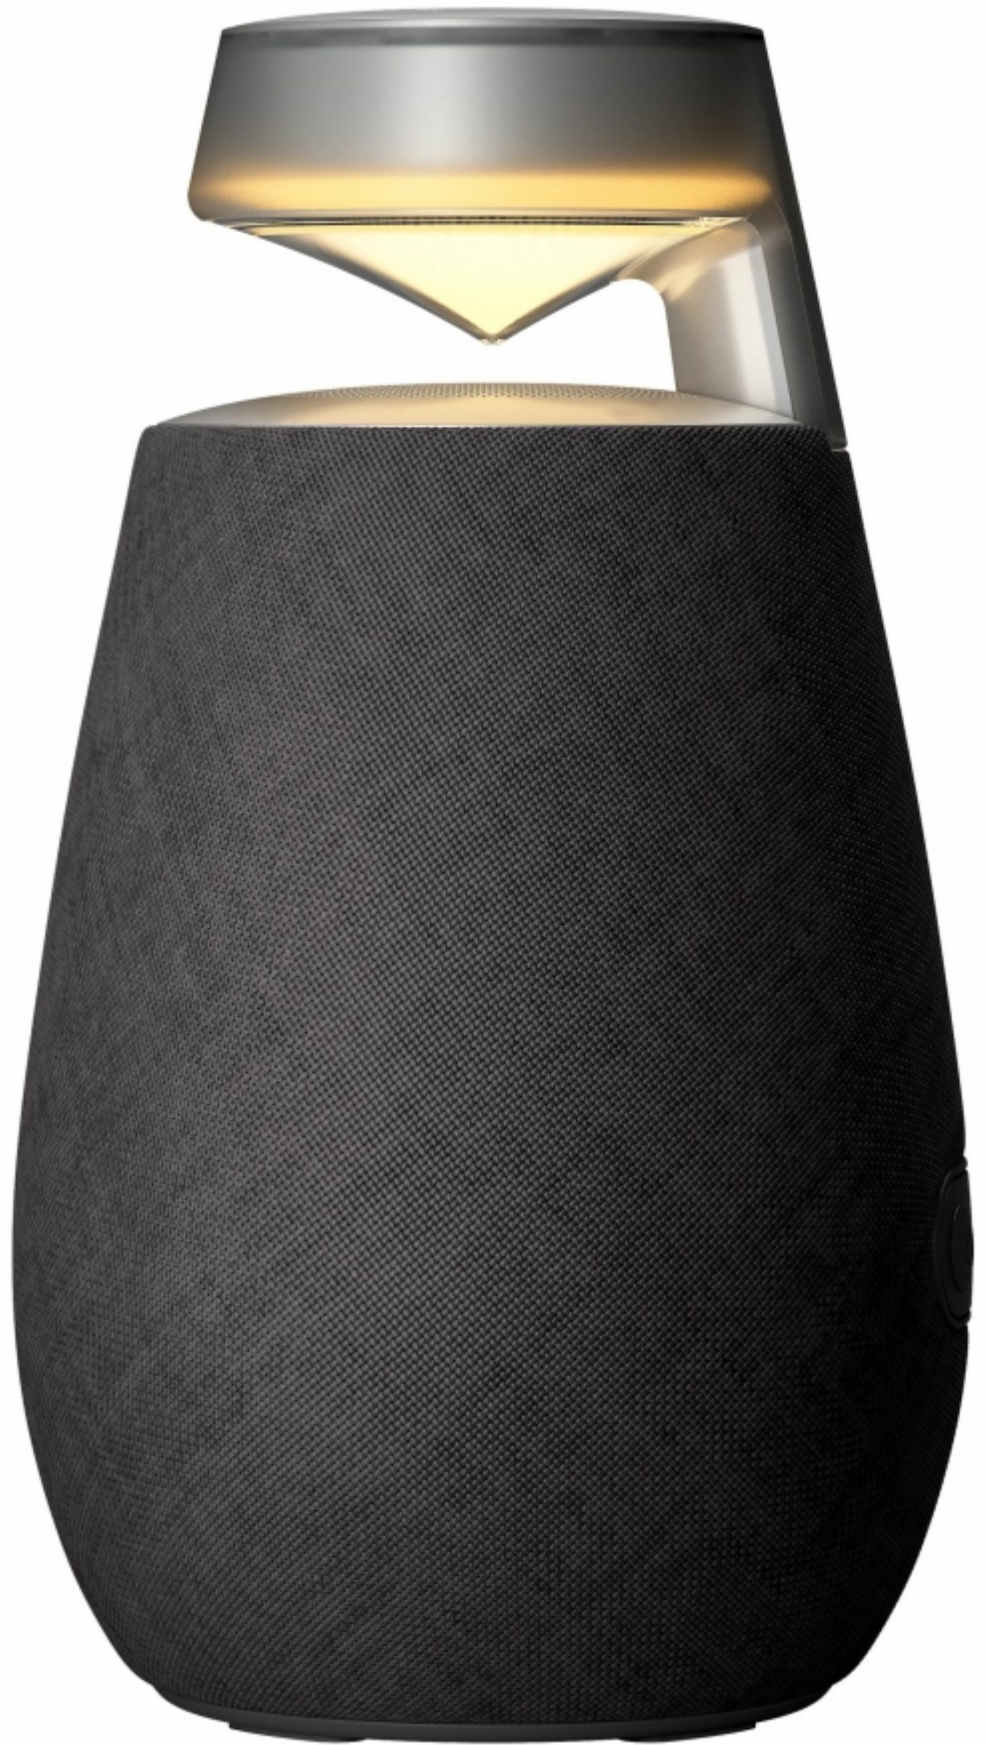

## LG XBOOM 360 Altavoz portátil mono Negro 20 W

LG XBOOM 360, 1.0 canales, 2.54 cm (1"), 7.62 cm (3"), 20 W, Inalámbrico, AAC, SBC  
SKU: XO2TBK

### Información Técnica

- Marca: **LG**
- Número de altavoces: **2**
- Potencia estimada RMS: **20 W**
- Tecnología de conectividad: **Inalámbrico**
- Wifi: **No**
- Bluetooth: **Si**
- Conector de 3.5 mm: **No**
- Entrada auxiliar: **No**
- Tipo de producto: **Altavoz portátil mono**
- Color del producto: **Negro**
- Uso recomendado: **Universal**
- Lector de tarjeta integrado: **No**
- Micrófono incorporado: **No**
- Radio FM: **No**
- Tipo de batería: **Batería integrada**
- Puerto de carga USB Tipo-C: **Si**
- Potencia de carga necesaria (mín): **10 W**
- Potencia de carga requerida (máx): **10 W**
- Peso: **900 g**
- Adaptador AC incluido: **No**