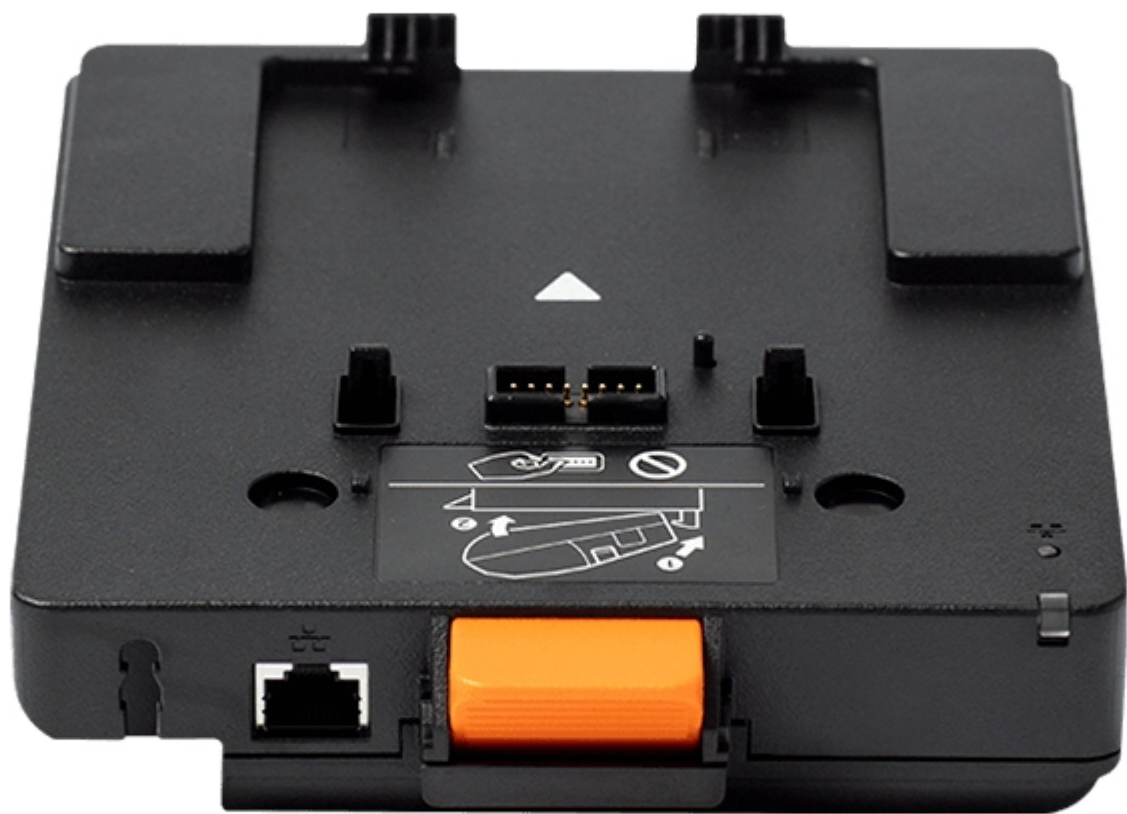

Todo lo que necesitas en tecnología y productos de cómputo.

The logo for the brand 'brother' is displayed in a bold, lowercase, blue sans-serif font. The letters are closely spaced and have a clean, modern appearance.

www.mcashop.mx

Brother PA-CR-005 cargador de dispositivo móvil Impresora portátil Negro Interior

Brother PA-CR-005, Interior, Negro
SKU: PA-CR-005

Información Técnica

- Marca: **Brother**
- Compatibilidad del cargador: **Impresora portátil**
- Tipo de cargador: **Interior**
- Color del producto: **Negro**
- Peso: **506 g**

Aspectos destacados

Este accesorio permite que las impresoras funcionen de forma óptima, ya que puedes actualizar el firmware durante la carga a través de la conexión Ethernet incorporada.

Especificaciones

Desempeño

Compatibilidad del cargador: **Impresora portátil**

Tipo de cargador: **Interior**

Puertos Ethernet (RJ-45): **1**

Compatibilidad: **RJ-3230BL, RJ-3250WBL**

Diseño

Color del producto: **Negro**

Conectar y usar (Plug and Play): **Si**