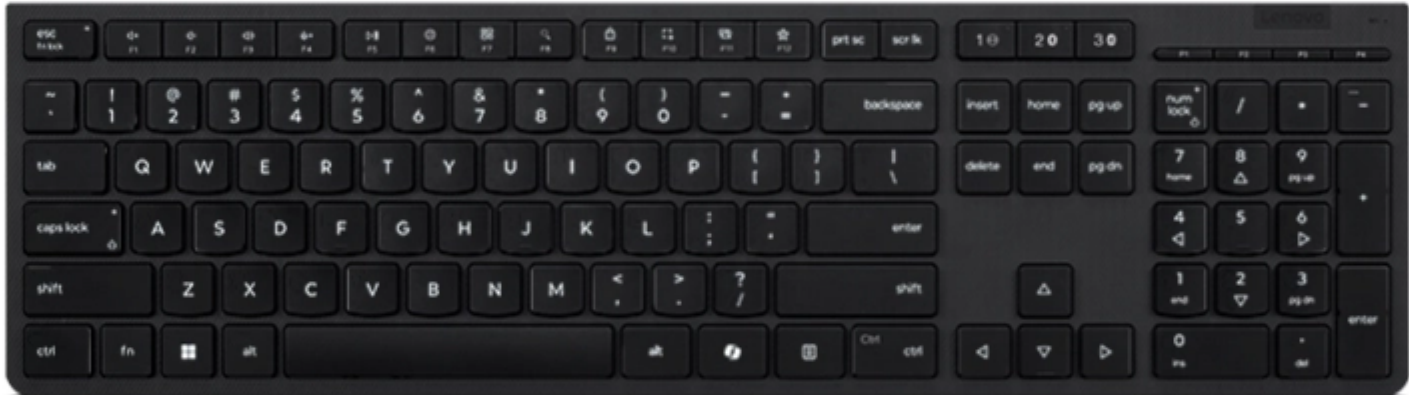

## **Lenovo 4X31R64337 teclado Ratón incluido Oficina RF inalámbrico + bluetooth Español Negro**

Lenovo 4X31R64337, Tamaño completo (100%), Inalámbrico, RF inalámbrico + bluetooth, Interruptor de llave de tijera, Negro, Ratón incluido  
SKU: 4X31R64337

#### Diseño

Retro iluminación: **No**

Altura de teclado ajustable: **Si**

Color del producto: **Negro**

Indicadores LED: **Si**