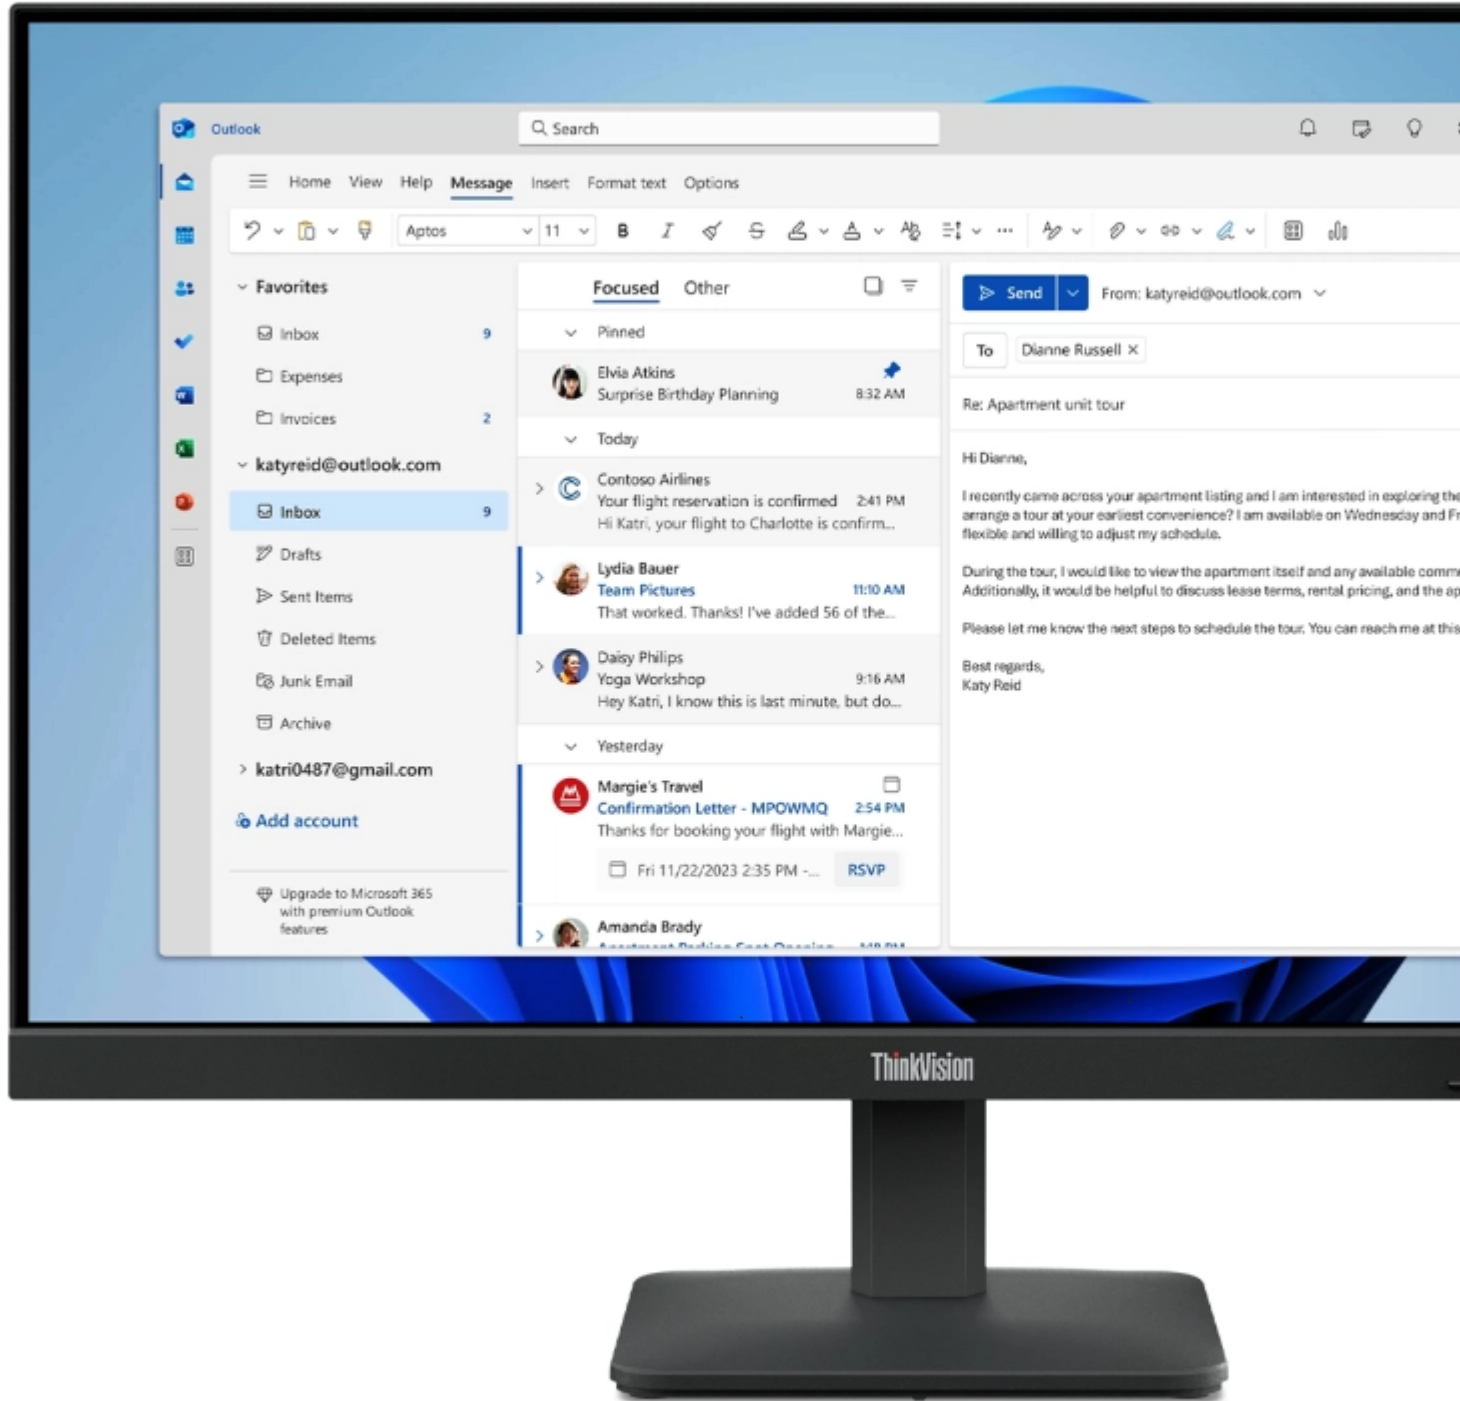

Todo lo que necesitas en tecnología y productos de cómputo.

www.mcashop.mx

Lenovo ThinkVision S24-4e monitor de computadora 60.5 cm (23.8'') 1920 x 1080 Pixeles Full HD LED Negro

Lenovo ThinkVision S24-4e, 60.5 cm (23.8''), 1920 x 1080 Pixeles, Full HD, LED, 6 ms, Negro
SKU: 64B5KAR1LA

Información Técnica

- Marca: **Lenovo**
- Diagonal de la pantalla: **60.5 cm (23.8'')**
- Resolución de la pantalla: **1920 x 1080 Pixeles**
- Relación de aspecto nativa: **16:9**
- Tecnología de visualización: **LED**
- Tipo de panel: **IPS**
- Tiempo de respuesta: **6 ms**
- Pantalla antirreflejante: **Si**
- Forma de la pantalla: **Plana**
- NVIDIA G-SYNC: **No**
- AMD FreeSync: **No**
- Tecnología Low Blue Light (baja luz azul): **Si**
- Altavoces incorporados: **No**
- Micrófono incorporado: **No**
- Cámara incorporada: **No**
- Color del producto: **Negro**
- Puertos HDMI: **1**
- Montaje VESA: **Si**
- Ajuste de la inclinación: **Si**
- Clase de eficiencia energética (SDR): **E**

Aspectos destacados

Especificaciones

Exhibición

Diagonal de la pantalla: **60.5 cm (23.8'')**

Resolución de la pantalla: **1920 x 1080 Pixeles**

Tipo HD: **Full HD**

Relación de aspecto nativa: **16:9**

Tecnología de visualización: **LED**

Tipo de panel: **IPS**

Retroiluminación LED: **Si**

Tipo de retroiluminación: **W-LED**
Brillo de la pantalla (típico): **250 cd / m²**
Tiempo de respuesta: **6 ms**
Pantalla antirreflejante: **Si**
Forma de la pantalla: **Plana**
Razón de contraste (típica): **1300:1**
Máxima velocidad de actualización: **100 Hz**
Ángulo de visión, horizontal: **178°**
Ángulo de visión, vertical: **178°**
Número de colores de la pantalla: **16.7 millones de colores**
Tiempo de respuesta (rápido): **4 ms**
Tamaño de pixel: **0.2745 x 0.2745 mm**
Densidad del pixel: **92 ppi**
Gama de colores: **99%**
Cobertura sRGB (típica): **99%**