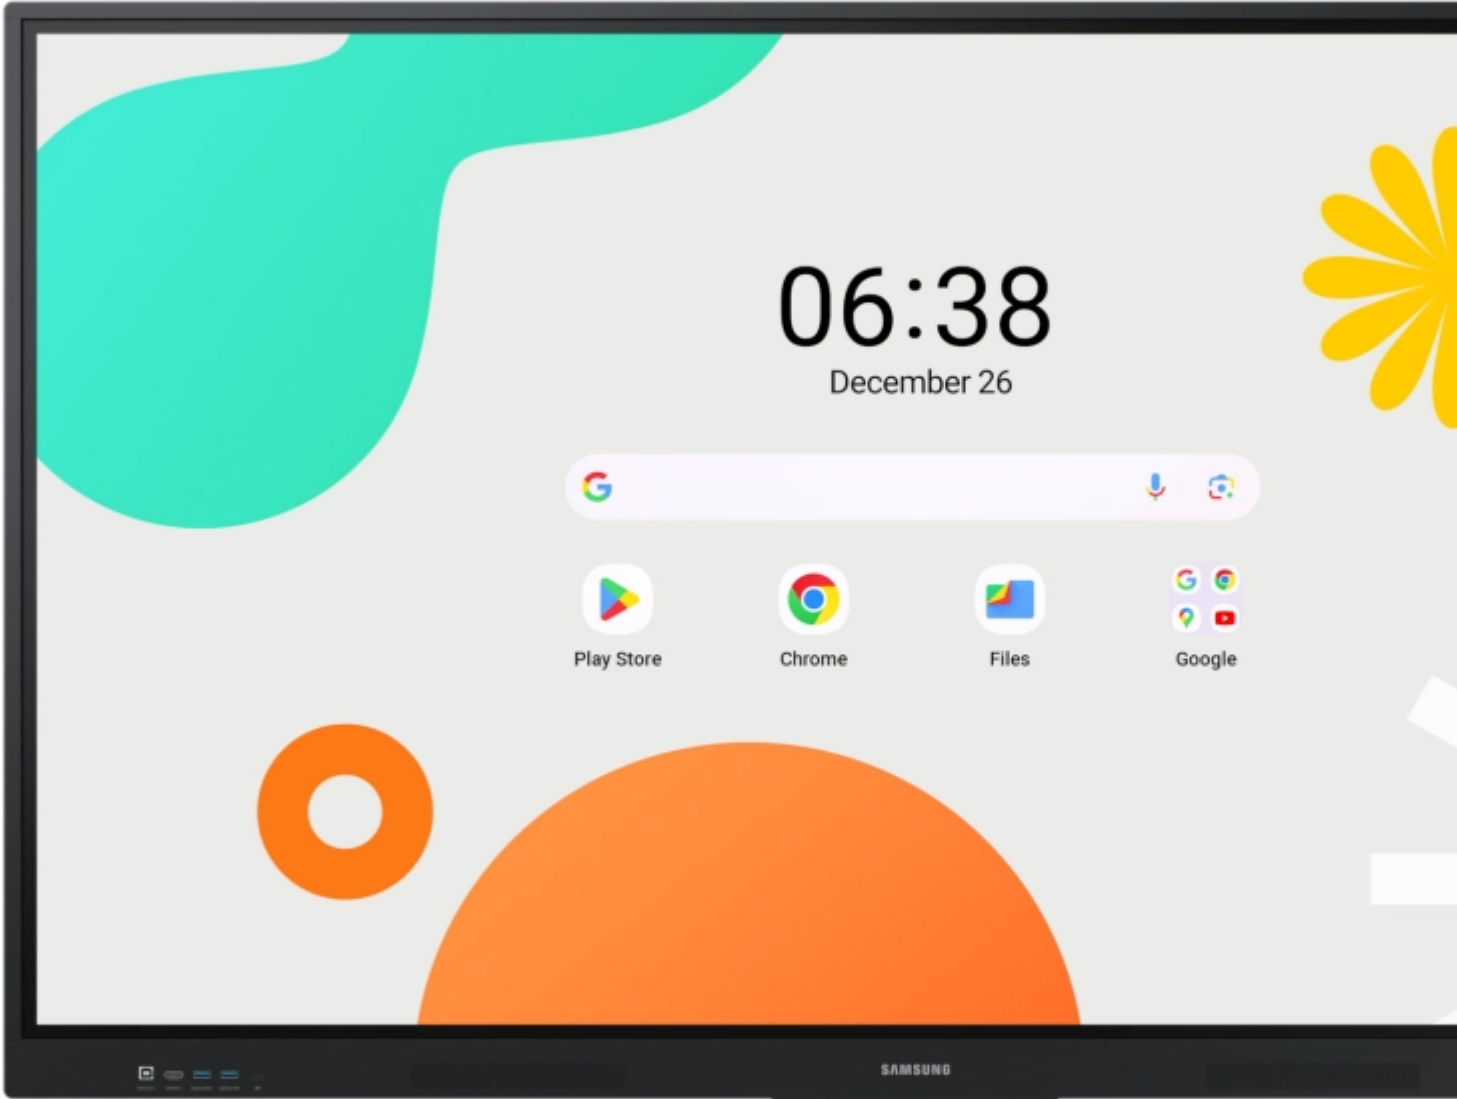

## **Samsung WA65F pizarrón interactivo 165.1 cm (65") 3840 x 2160 Pixeles Pantalla táctil Negro**

Samsung WA65F, 165.1 cm (65"), 400 cd / m<sup>2</sup>, 3840 x 2160 Pixeles, 4K Ultra HD, IPS, 1200:1  
SKU: LH65WAFWLGCXZX

### **Información Técnica**

- Marca: **Samsung**
- Diagonal de la pantalla: **165.1 cm (65")**
- Resolución de la pantalla: **3840 x 2160 Pixeles**
- Pantalla táctil: **Si**
- Ancho: **1482.1 mm**
- Altura: **897.5 mm**

#### **Exhibición**

Diagonal de la pantalla: **165.1 cm (65")**  
Brillo de pantalla: **400 cd / m<sup>2</sup>**  
Resolución de la pantalla: **3840 x 2160 Pixeles**  
Tipo HD: **4K Ultra HD**  
Tipo de panel: **IPS**  
Razón de contraste (típica): **1200:1**  
Tiempo de respuesta: **8 ms**  
Frecuencia de pixel (máx.): **78 MHz**  
Pantalla táctil: **Si**  
Tipo de pantalla táctil: **Infrarrojo**  
Ángulo de visión, horizontal: **178°**  
Ángulo de visión, vertical: **178°**  
Tamaño de pixel: **372 x 372 mm**  
Gama de colores: **72%**  
Índice de niebla: **25%**