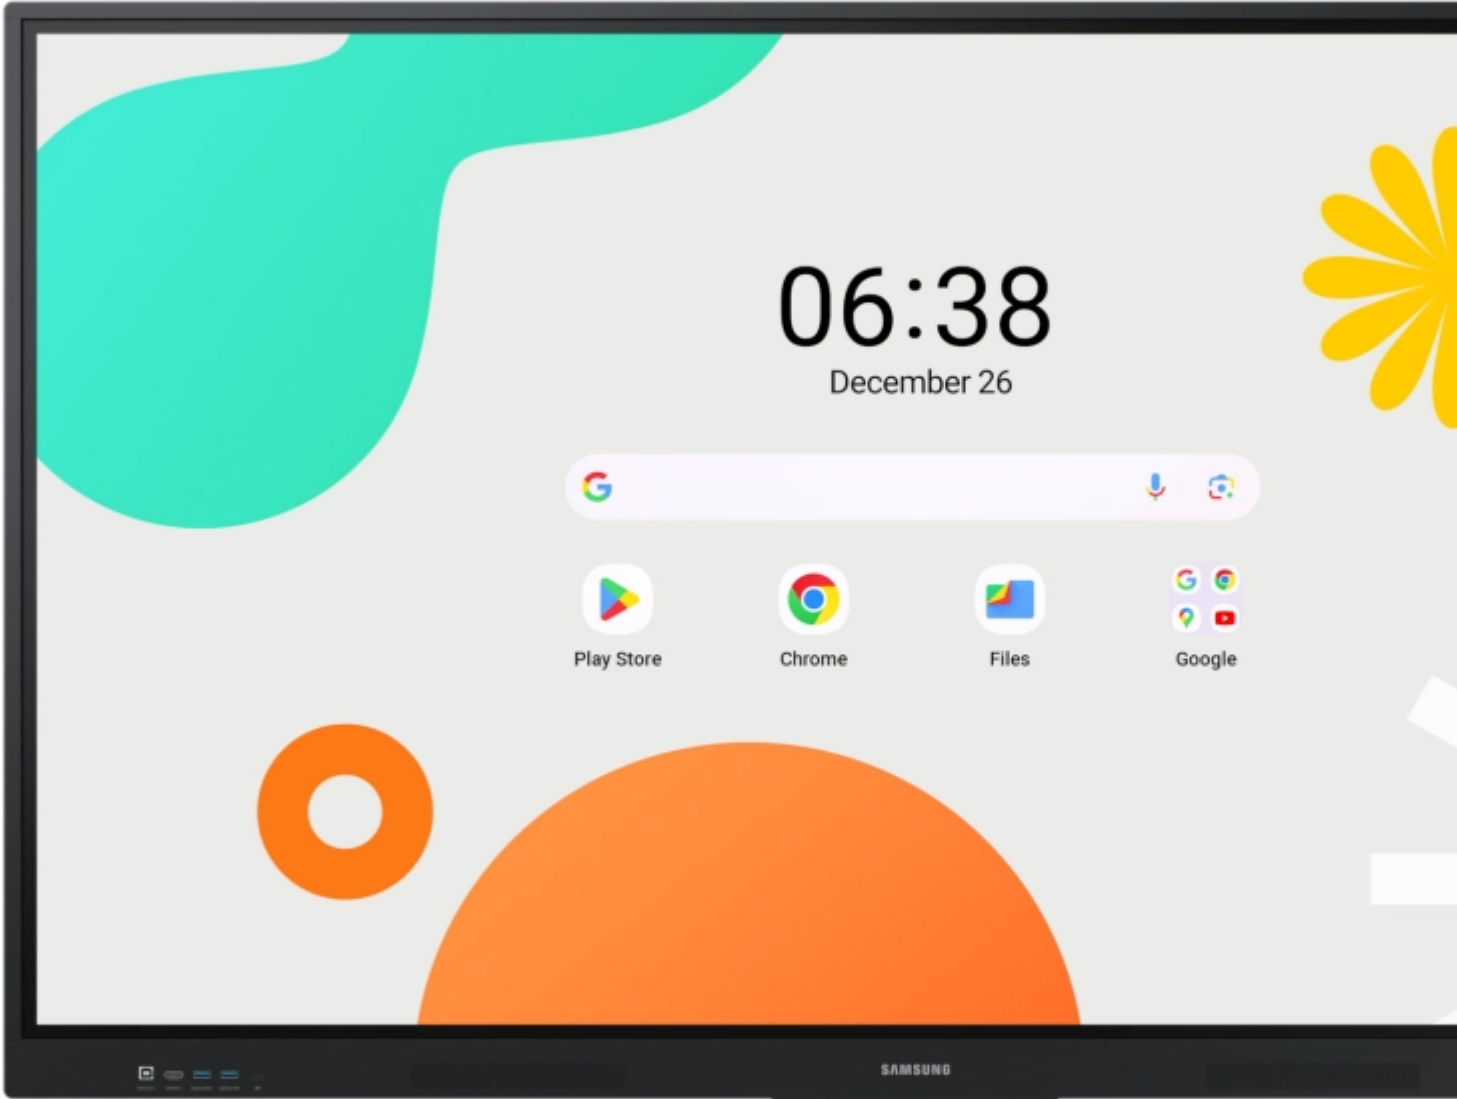

## **Samsung WA86F pizarrón interactivo 2.18 m (86") 3840 x 2160 Pixeles Pantalla táctil Negro**

Samsung WA86F, 2.18 m (86"), 400 cd / m<sup>2</sup>, 3840 x 2160 Pixeles, 4K Ultra HD, IPS, 1200:1  
SKU: LH86WAFWLGCXZX

### **Información Técnica**

- Marca: **Samsung**
- Diagonal de la pantalla: **2.18 m (86")**
- Resolución de la pantalla: **3840 x 2160 Pixeles**
- Pantalla táctil: **Si**
- Ancho: **1961.8 mm**
- Altura: **1170 mm**

#### **Exhibición**

Diagonal de la pantalla: **2.18 m (86")**  
Brillo de pantalla: **400 cd / m<sup>2</sup>**  
Resolución de la pantalla: **3840 x 2160 Pixeles**  
Tipo HD: **4K Ultra HD**  
Tipo de panel: **IPS**  
Razón de contraste (típica): **1200:1**  
Tiempo de respuesta: **8 ms**  
Frecuencia de pixel (máx.): **78 MHz**  
Pantalla táctil: **Si**  
Tipo de pantalla táctil: **Infrarrojo**  
Ángulo de visión, horizontal: **178°**  
Ángulo de visión, vertical: **178°**  
Tamaño de pixel: **493.5 x 493.5 mm**  
Gama de colores: **72%**  
Índice de niebla: **25%**