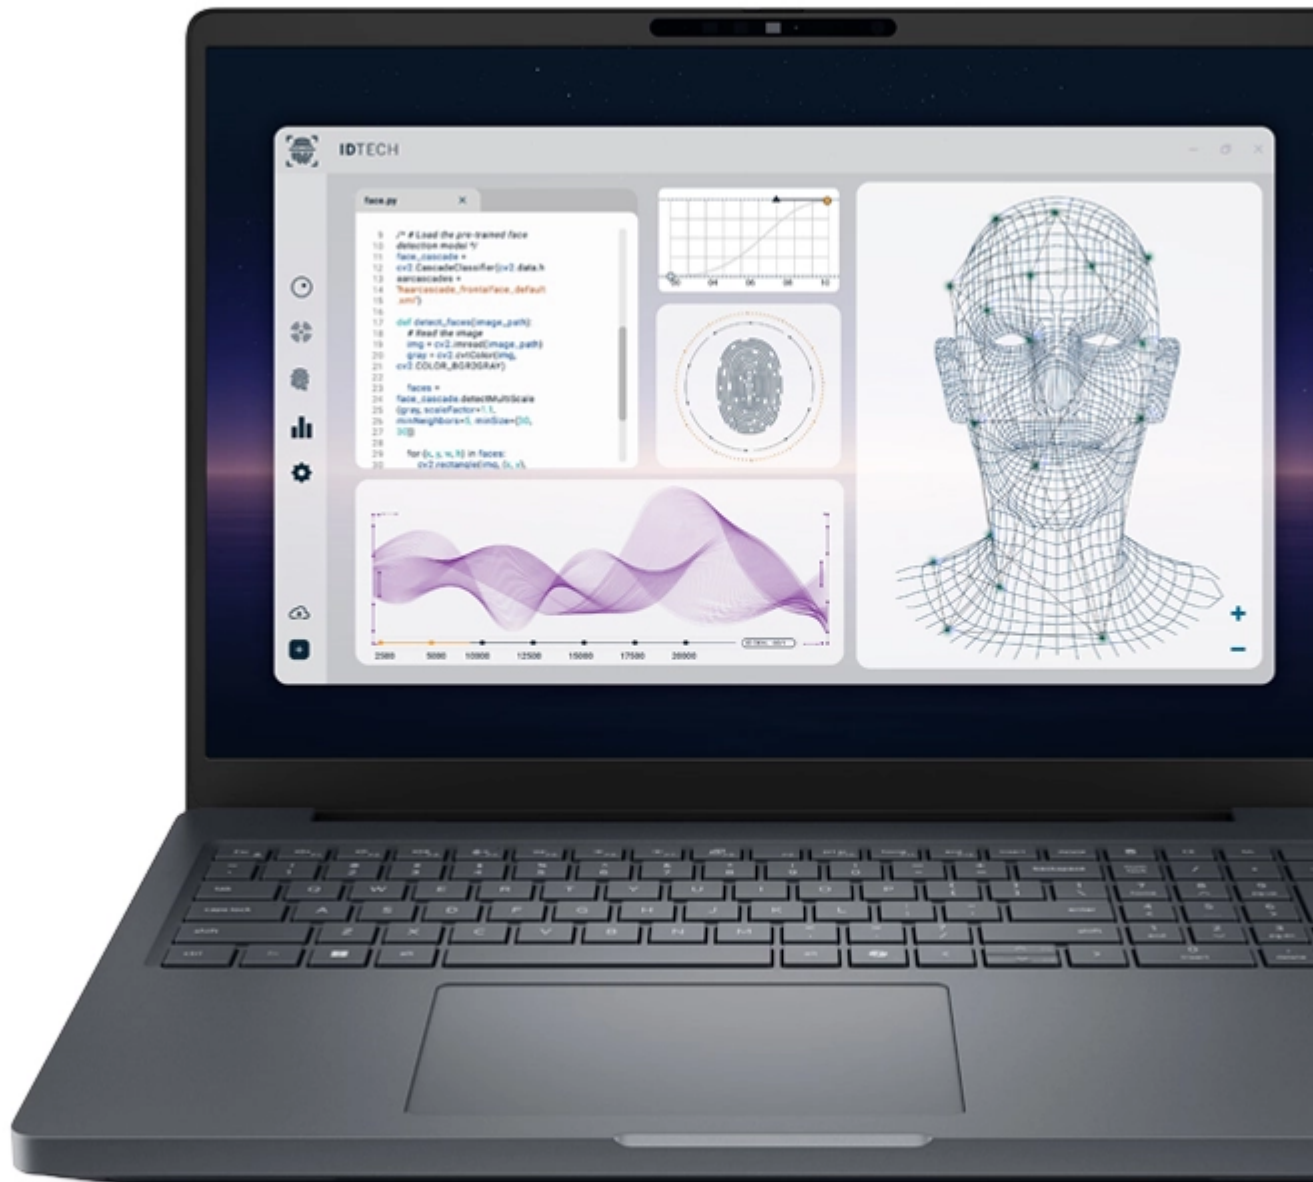

## **Laptop Dell Pro Max 16 Plus Intel Core Ultra 9 285HX 64GB DDR5 1TB SSD NVIDIA RTX Pro 2000 Blackwell 8GB 16 Pulgadas 3840x2400 Pixeles Windows 11 Pro Gris**

Laptop Dell Pro Max 16 Plus con pantalla táctil OLED 4K, procesador de 24 núcleos, gráficos NVIDIA RTX Blackwell, Wi-Fi 7 y puertos Thunderbolt 5 Windows 11 Pro Gris  
SKU: 3000200168158

## Aspectos destacados

Potente estación de trabajo portátil de 16 pulgadas diseñada para ofrecer el máximo rendimiento en aplicaciones de ingeniería, arquitectura y creación de contenido avanzado. Integra tecnologías de última generación como almacenamiento NVMe de alta velocidad y memoria DDR5 escalable, asegurando una estabilidad térmica superior gracias a su avanzado sistema de refrigeración de triple ventilador. Ideal para ingenieros, científicos de datos y editores de video que requieren una plataforma móvil capaz de sustituir a una estación de sobremesa sin sacrificar la calidad visual. Su pantalla OLED con precisión de color profesional y las robustas opciones de seguridad integradas, como el lector de huellas y la cámara infrarroja, proporcionan un entorno de trabajo productivo y confiable bajo cualquier escenario demandante. ¿Necesitas que verifique los datos de otro SKU de la línea Pro Max o alguna estación de trabajo Precision similar? Laptop Dell Pro Max 16 Plus MB16250 Touch, 16" Pulgadas ... Laptop Dell Pro Max 16 Plus MB16250 Touch, 16" Pulgadas UHD+, OLED, Intel Core Ultra 9 285HX, 64GB RAM, 1TB SSD, NVIDIA RTX PRO 20... Digitalife Venta de Dell Ultra 9 285HX portátil 64GB 1TB SSD W11 Pro 16 ene 2026 — Laptop Dell Pro Max 16 Plus, 16" 3840x2400 Táctil, Intel Core Ultra 9 285HX, NVIDIA RTX PRO 2000 Blackwell, 64GB, 1TB SSD, Windows... Abasteo Dell Pro Max 16 Plus Review: With Workstations, Heavy Lifting Has Its ... 1 abr 2026 — You can upgrade the processor to an Intel Core Ultra 9 285HX and the RAM (with more reliable CAMM options) up to 128GB, along with... PCMag Mostrar todo