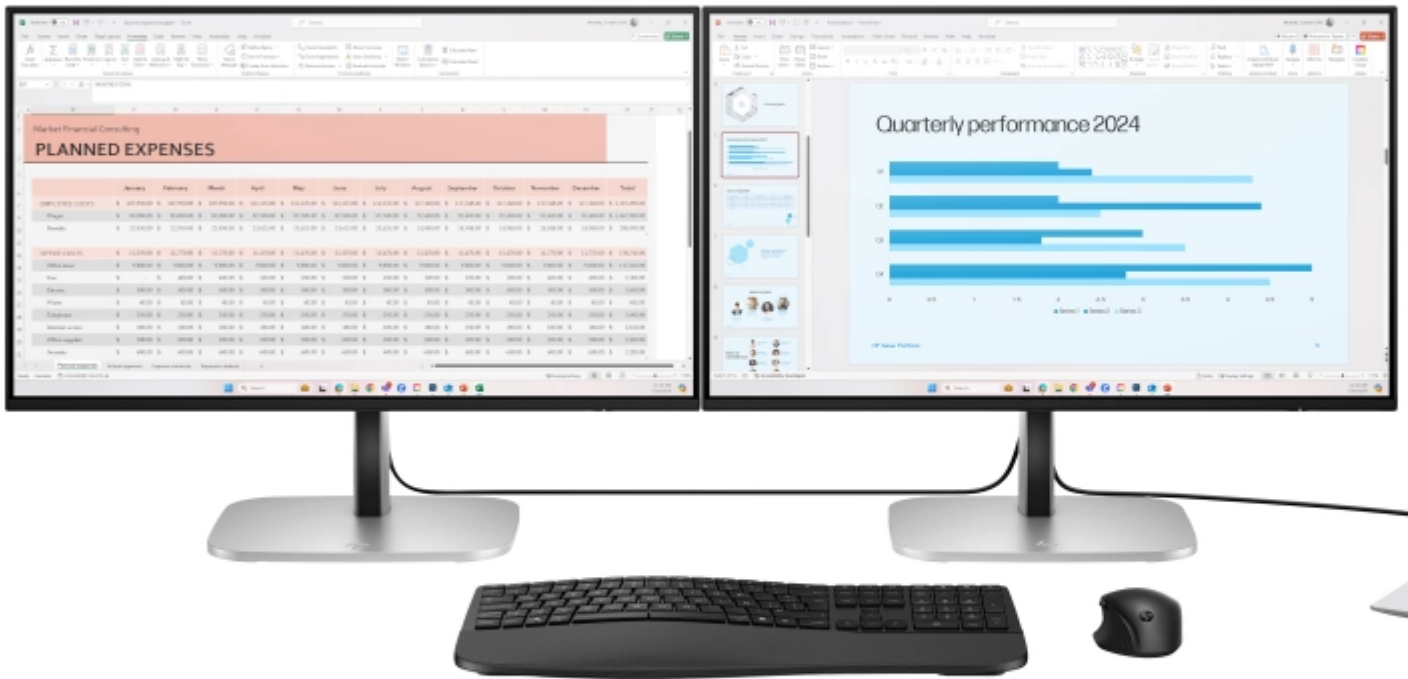

Todo lo que necesitas en tecnología y productos de cómputo.

www.mcashop.mx

HP Series 5 Pro Monitor USB-C Full HD de la serie 5 Pro de 23,8" y 524pu

HP Series 5 Pro Monitor USB-C Full HD de la serie 5 Pro de 23,8" y 524pu, 60.5 cm (23.8"), 1920 x 1080 Pixeles, Full HD, LCD, 5 ms, Negro, Plata
SKU: 9D9V7AA

Información Técnica

- Marca: **HP**
- Diagonal de la pantalla: **60.5 cm (23.8")**
- Resolución de la pantalla: **1920 x 1080 Pixeles**
- Relación de aspecto nativa: **16:9**
- Tecnología de visualización: **LCD**
- Tipo de panel: **IPS**
- Brillo de pantalla: **350 cd / m²**
- Tiempo de respuesta: **5 ms**
- Pantalla antirreflejante: **Si**
- Forma de la pantalla: **Plana**
- NVIDIA G-SYNC: **No**
- AMD FreeSync: **No**
- Tecnología Flicker free (reduce el parpadeo de la pantalla): **Si**
- Tecnología Low Blue Light (baja luz azul): **Si**
- Altavoces incorporados: **No**
- Cámara incorporada: **No**
- Posicionamiento de mercado: **Negocios**
- Color del producto: **Negro, Plata**
- Puertos HDMI: **1**
- Puertos DisplayPort: **1**
- Salida de auriculares: **No**
- Montaje VESA: **Si**
- Ajustes de altura: **Si**
- Giratorio: **Si**
- Ajuste de la inclinación: **Si**
- Clase de eficiencia energética (SDR): **D**
- Clase de eficiencia energética (HDR): **D**

Aspectos destacados

Pensada para tener una conexión potente

Descubre más posibilidades con el monitor HP FHD USB-C de la serie 5 Pro y de 23,8". Su diseño elegante y moderno te permite obtener increíbles imágenes nítidas y una fuente de alimentación mejorada de 100 W con un único cable que se conecta sin problemas a los equipos y los dispositivos periféricos del hogar o de la oficina.

Especificaciones

Exhibición

Diagonal de la pantalla: **60.5 cm (23.8")**

Resolución de la pantalla: **1920 x 1080 Píxeles**

Tipo HD: **Full HD**

Relación de aspecto nativa: **16:9**

Tecnología de visualización: **LCD**