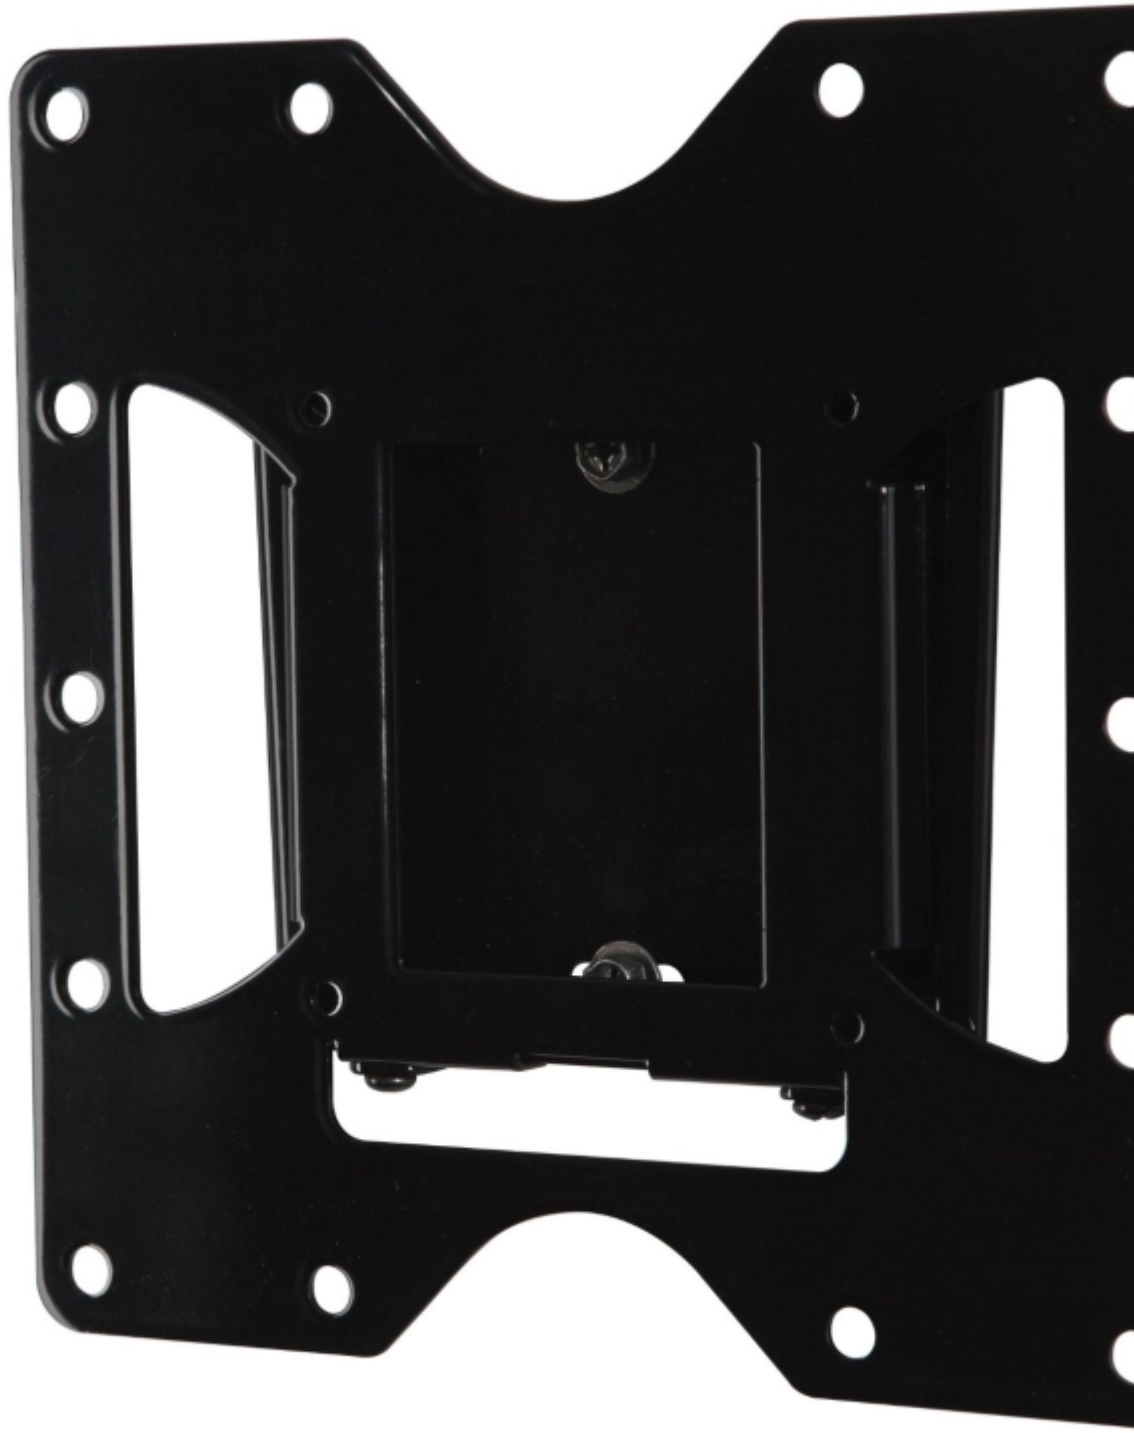

Todo lo que necesitas en tecnología y productos de cómputo.

peerless-AV™

www.mcashop.mx

Peerless PF632 soporte para TV 109.2 cm (43") Negro

Peerless PF632, 55.9 cm (22"), 109.2 cm (43"), 36 kg, 100 x 100 mm, 200 x 200 mm, Negro
SKU: PF632

Información Técnica

- Marca: **Peerless**
- Capacidad máxima de peso: **36 kg**
- Tamaño máximo de pantalla: **109.2 cm (43")**
- Montaje VESA mínimo: **100 x 100 mm**
- Montaje VESA máximo: **200 x 200 mm**
- Tipo de montaje: **Pared**
- Color del producto: **Negro**

Aspectos destacados

Especificaciones

Montaje

Capacidad máxima de peso: **36 kg**

Tamaño mínimo de pantalla: **55.9 cm (22")**

Tamaño máximo de pantalla: **109.2 cm (43")**

Montaje VESA mínimo: **100 x 100 mm**

Montaje VESA máximo: **200 x 200 mm**

Interfaces de montaje de panel: **100 x 100, 100 x 200, 200 x 100, 200 x 200**

Tipo de montaje: **Pared**

Ergonomía

Distancia a la pared (máx.): **1.8 cm**

Diseño

Color del producto: **Negro**