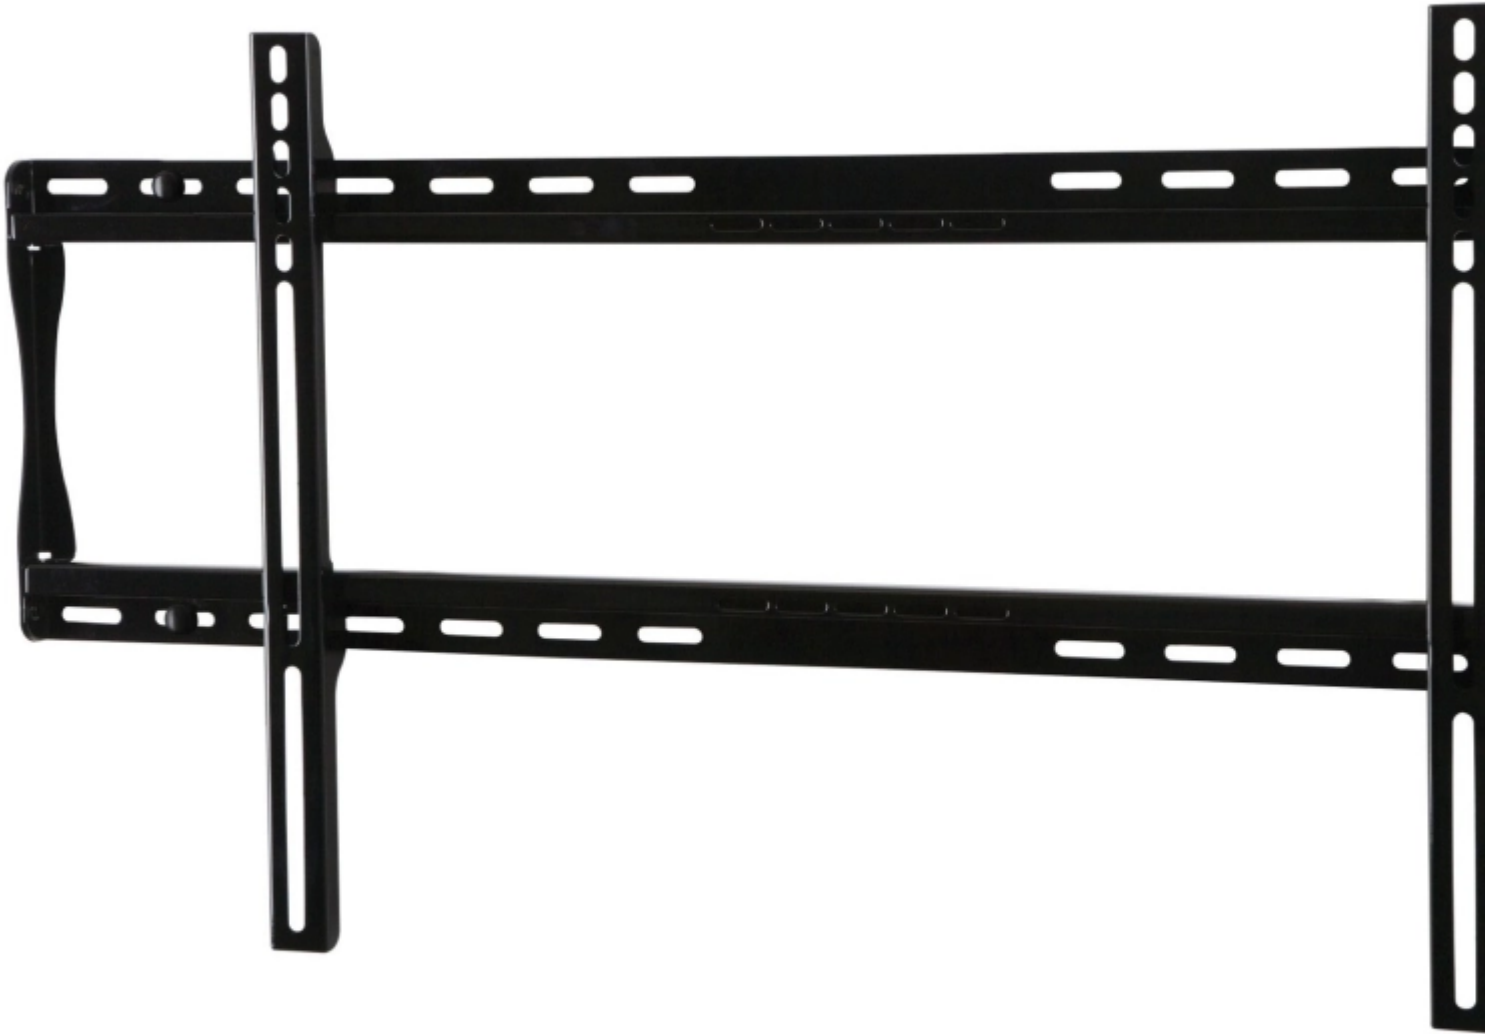

Todo lo que necesitas en tecnología y productos de cómputo.

peerless-AV™

www.mcashop.mx

Peerless PF660 soporte para TV 2.29 m (90") Negro

Peerless PF660, 99.1 cm (39"), 2.29 m (90"), 91 kg, 800 x 400 mm, Negro
SKU: PF660

Información Técnica

- Marca: **Peerless**
- Capacidad máxima de peso: **91 kg**
- Número de pantallas soportadas: **1**
- Tamaño máximo de pantalla: **2.29 m (90")**
- Montaje VESA máximo: **800 x 400 mm**
- Tipo de montaje: **Pared**
- Color del producto: **Negro**

Aspectos destacados

Especificaciones

Montaje

Capacidad máxima de peso: **91 kg**

Tamaño mínimo de pantalla: **99.1 cm (39")**

Número de pantallas soportadas: **1**

Tamaño máximo de pantalla: **2.29 m (90")**

Montaje VESA máximo: **800 x 400 mm**

Tipo de montaje: **Pared**

Diseño

Color del producto: **Negro**

Certificación: **UL**

Detalles técnicos

Cantidad por paquete: **1 pieza(s)**

Certificados de cumplimiento: **RoHS**