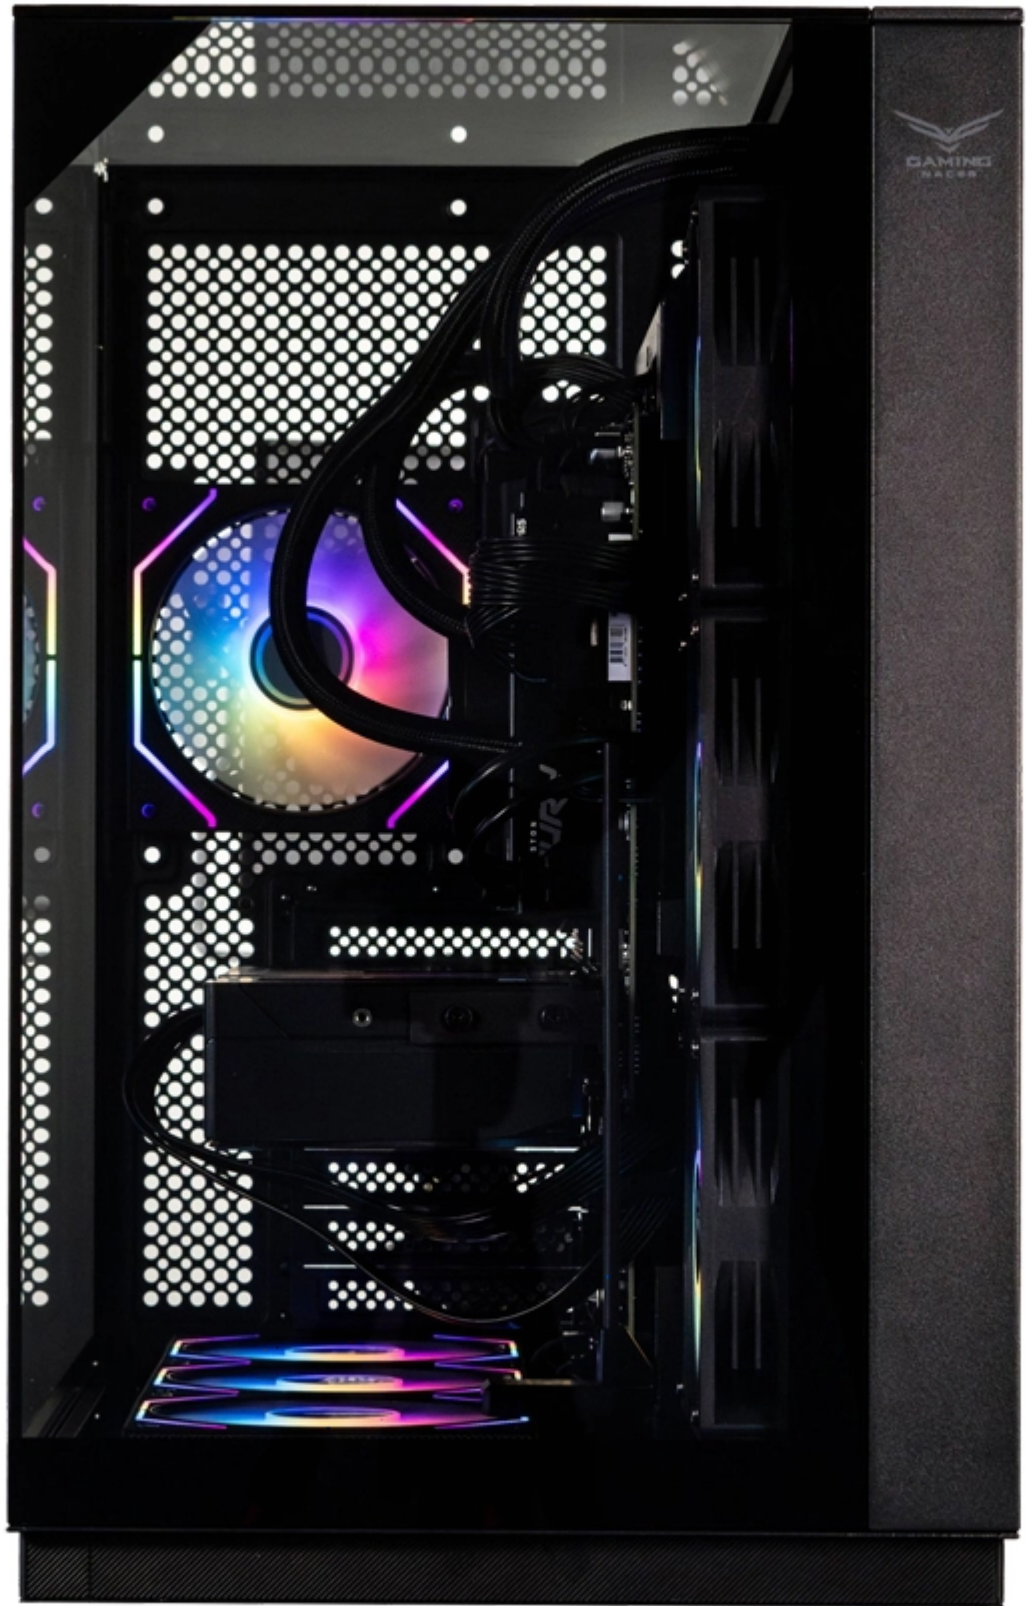

Todo lo que necesitas en tecnología y productos de cómputo.

www.mcashop.mx

PC Naceb Technology Commander Intel Core i9 14900K 64GB DDR5 4TB SSD HDD NVIDIA GeForce RTX 5070 Ti 12GB Windows 11 Pro Negro

PC Naceb Technology Commander con procesador Intel Core i9-14900K, memoria RAM de 64GB DDR5, almacenamiento híbrido de 2TB SSD NVMe y 2TB HDD bajo Windows 11 Pro Negro
SKU: NA-I91457-COMMANDER-39N

Información Técnica

- Marca: **Naceb Technology**
- Modelo del procesador: **Intel Core i9-14900K**
- Núcleos del procesador: **24 (8P + 16E)**
- Filamentos de procesador: **32**
- Frecuencia del procesador: **6.0 GHz**
- Tipo de memoria interna: **DDR5-SDRAM**
- Memoria interna máxima (GB): **128 GB**
- Memoria interna (GB): **64 GB**
- Pantalla incluida: **No**
- Puertos Ethernet (RJ-45): **1**
- Puertos DisplayPort: **3**
- Puerto combo audio 3.5 mm: **1**
- Puertos USB-A 3.2 Gen 1: **4**
- Puertos USB-C 3.2 Gen 1: **1**
- Puertos USB-A 3.2 Gen 2: **2**
- Ranura M.2 almacenamiento: **2**
- Fuente de alimentación: **850 W**
- Ethernet: **10/100/1000/2500 Mbps**
- Bluetooth: **5.3**
- Wifi: **Wi-Fi 6E**
- Unidad de almacenamiento: **SSD + HDD**
- NVMe: **2 TB SSD + 2 TB HDD**
- Sistema operativo instalado: **Windows 11 Pro**
- Ranuras x16 PCI Express: **1**
- Garantía: **1 año**
- Tipo de chasis: **Tower**
- Color del producto: **Negro**
- Modelo de gráficos: **NVIDIA GeForce RTX 5070 Ti**
- Capacidad de memoria gráfica: **12 GB**
- Chipset de tarjeta madre: **Intel Z790**