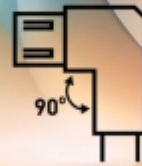

L-Shaped Cable