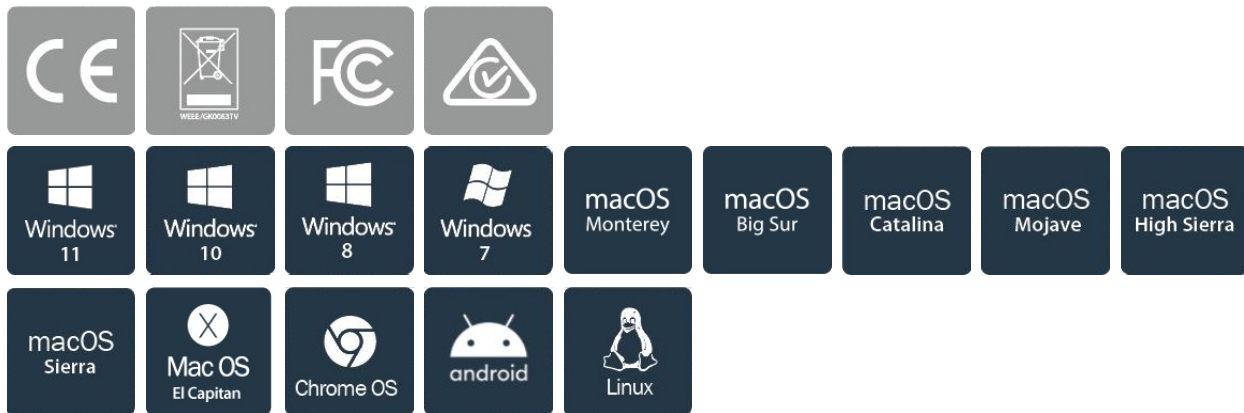

y WoL.

Desarrollada para mejorar el rendimiento y la seguridad, la aplicación Connectivity Tools de StarTech.com es el único conjunto de software del mercado que funciona con una amplia gama de accesorios de conectividad informática. El conjunto de software incluye:

Utilidad avanzada de diseño de Windows: Configure y guarde diseños de ventanas personalizados.

Utilidad de paso de direcciones MAC: Mejore la seguridad de la red.

Utilidad de Monitorización de Eventos USB: Rastree y registre los dispositivos USB conectados.

Utilidad de cambio automático de Wi-Fi: Permite a los usuarios acceder rápidamente a velocidades de red más rápidas a través de la LAN por cable.

Para más información y para descargar la aplicación de herramientas de conectividad de StarTech.com, visite: www.startech.com/connectivity-tools

127B-USBC-MULTIPOINT está respaldado por una garantía de 3 años de StarTech.com y un soporte técnico gratuito de por vida.

Certificaciones, Reportes y Compatibilidad

Aplicaciones

- Despliegue en la oficina doméstica/TI, ideal para viajar entre el hogar y la oficina

Características

- HUB USB-C 6-IN-1: Este adaptador multipuerto USB C cuenta con HDMI 4K 60Hz (HDR10), 3x USB-A 3.2/3.1 Gen 1 (5Gbps), Ethernet Gigabit, alimentación USB-C compartida/datos USB 2.0 con USB Power Delivery Pass-Through de 100W
- VIDEO HDMI 4K 60HZ CON MODO ALT DP 1.4: HDMI 4K 60Hz (HDR) sin comprimir; ideal para