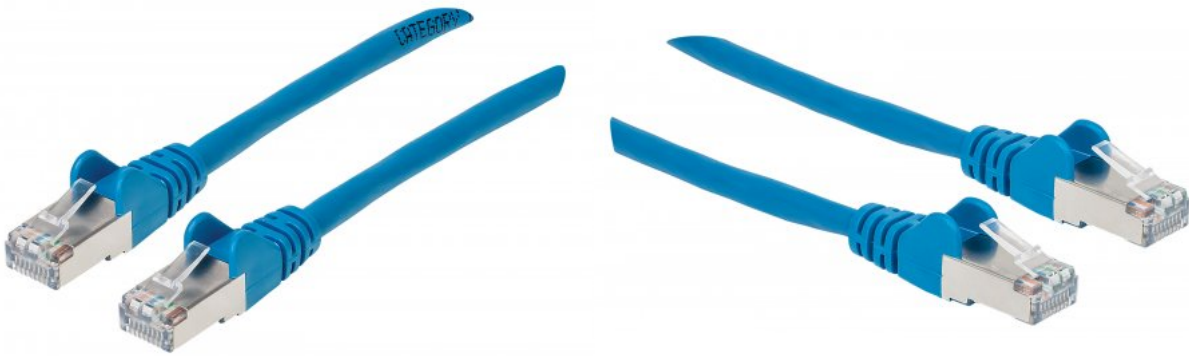

Cable de Red Cat6a S/FTP, 30 cm, Azul

Cobre, 26 AWG, RJ45, conector con 50 micras

Part No.: **315982**

EAN-13: 0766623315982 | UPC: 766623315982

CONÉCTATE FÁCILMENTE A TU RED

Actualiza tu red y disfruta de transmisiones claras y datos seguros con los cables de conexión Ethernet de Intellinet Network Solutions CAT5e CAT6 o CAT6a. Nuestros cables de conexión te permiten conectar cualquier dispositivo de red a una salida de pared, módem, router o cualquier otro dispositivo de red. Cumplen con los estándares TIA / EIA e ISO adecuados y son adecuados para su uso con redes 10/100 / 1000BASE-T (10Gbps con CAT6a).

Features:

- Categoría 6 Aumentada (Cat6a)
- S / FTP con blindaje de trenzado de aluminio y lámina de aluminio mylar alrededor de cada par
- Contactos chapados en oro para una mejor conexión
- Cable de par trenzado completamente blindado
- Cable con forro PVC para mayor flexibilidad y durabilidad
- Botas de seguridad para evitar que se atore el cable
- Garantía de por vida *Consulte el tiempo de garantía en su país

- Cuatro pares
- 26 AWG
- Conector Rj45 con 50 micras chapadas en oro
- Este cable presenta el blindaje "S / FTP" con S (blindaje trenzado de aluminio) y FTP (par trenzado laminado, una pantalla de aluminio mylar alrededor de cada par). Esto también se conoce como PiMF (pares en lámina metálica)

GREAT SHIELDING FOR MAXIMUM SIGNAL QUALITY

This cable features the shielding "S/FTP":

- S = braid shielded;
- FTP = foiled twisted pair: an aluminum foil screen around each pair (aluminum-mylar, referred to as PiMF)