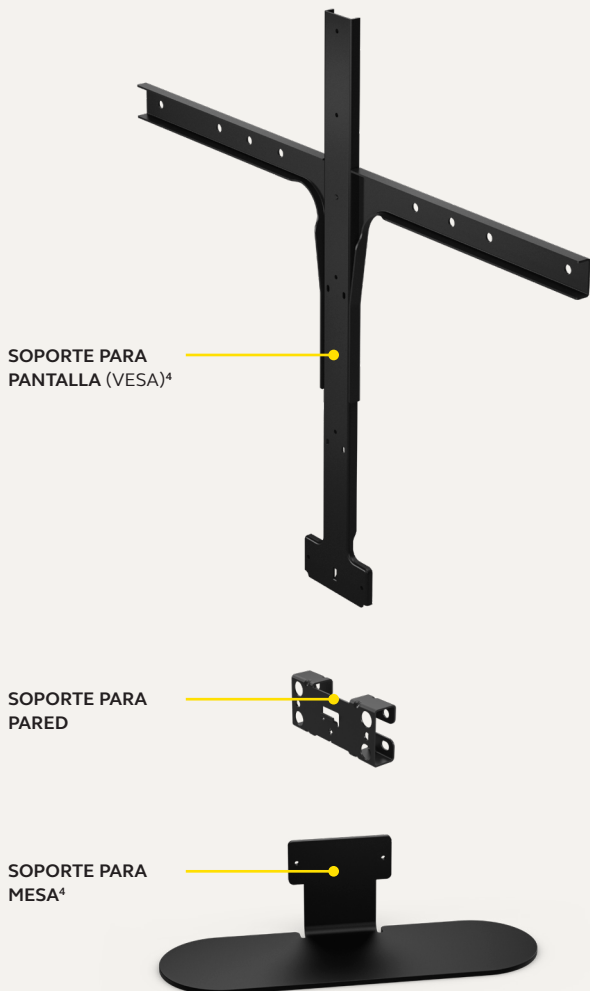

Es el amigo que se lleva bien con todos.

¹ Elegir entre composición dinámica, Zoom Inteligente y Virtual director a través de Jabra+ for admins, Jabra Direct o Jabra Xpress

² Microsoft Teams Rooms. Actualmente no disponible para Zoom Rooms.

³ Solo disponible para Microsoft Teams Rooms

CONFIGURE, CONECTE Y ¡LISTO!

Instalación fácil

Se mire como se mire, **PanaCast 50** no podría ser más fácil de instalar, con tres opciones diferentes que le permiten adaptarse a la configuración de cada sala. Elija entre soportes para pared, mesa y pantalla (VESA)⁴, con instrucciones claras y fáciles de seguir.