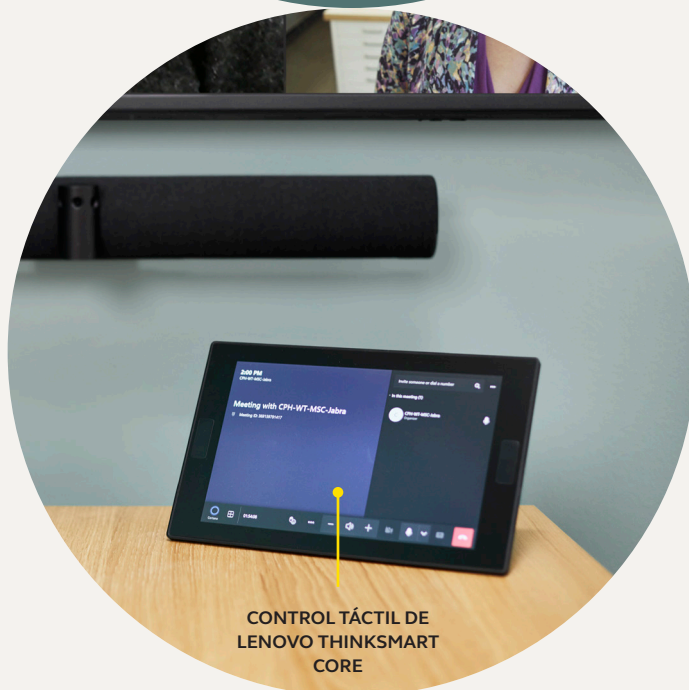

Configuración sencilla.

Reuniones al instante

PanaCast 50 cuenta con tecnología plug and play, por lo que resulta muy fácil configurarlo y usarlo a diario. Todos queremos que la colaboración sea siempre sencilla, por eso, **PanaCast 50** funciona de dos maneras distintas:

Como periférico propio independiente

Como sistema de salas con **Lenovo ThinkSmart Core**

Creado para funcionar a su manera.

CARACTERÍSTICAS

VENTAJAS

Vídeo	Campo de visión de 180°	Vista natural sin distorsión de pared a pared
	Calidad 4K panorámica	Imagen definida y enfocada
	Virtual Director	Detecta a las personas que hablan y las encuadra para que las reuniones sean dinámicas y atractivas
	Composición dinámica	Transmisión única: Primer plano de hasta 4 participantes Transmisión múltiple*: Primer plano de hasta 2 participantes y vista panorámica de toda la sala
	Espacio de reuniones inteligente	Crear espacio de reuniones personalizado en áreas o salas abiertas con paredes de vidrio para incluir solo a las personas dentro de los límites definidos
Audio	Micrófonos	Sus 8 micrófonos con tecnología de formación de haces permiten disfrutar de conversaciones con claridad cristalina
	Altavoces	4 altavoces sin vibración, configuración estéreo para un audio de alta definición
	Facilidad de uso	Pizarra compartida
Room Usage Insights		Los datos del panel de control visual le permiten analizar su historial de reuniones y reconfigurar los espacios de su oficina basándose en esa información
Altavoz inteligente para Salas de Microsoft Teams		Identificar las voces de hasta 10 oradores en una sala para funciones de voz inteligentes como la transcripción en directo
Conectividad plug and play		Colaboración al instante
	Jabra+ for admins	Gestión remota sencilla de dispositivos PanaCast 50