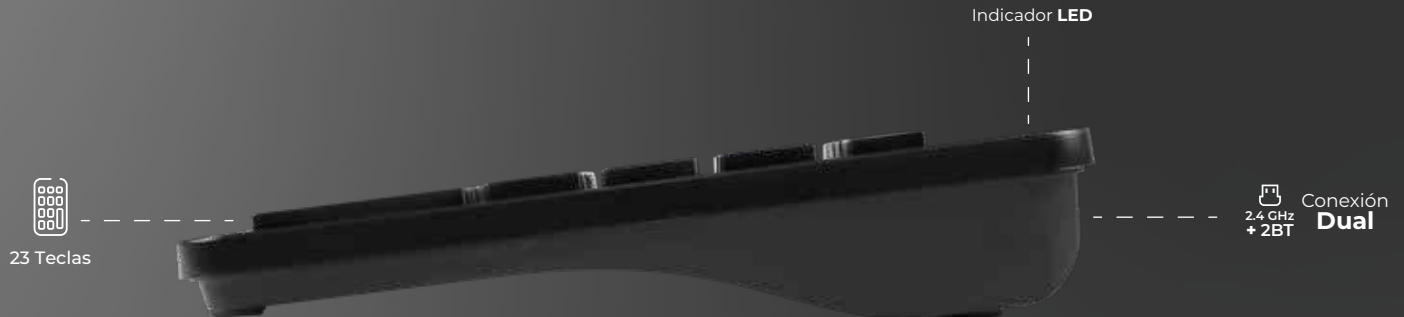

Teclado Numérico Inalámbrico Conexión Dual

INSPIRE TI450

Compatibilidad
Windows y MacOS

ADVANCED SERIES

Compatibilidad
Windows y MacOS

ESPECIFICACIONES

Nombre	Teclado numérico Inalámbrico	
Modelo	AC-934176	
Tipo	Membrana	
Formato	Numérico	
Idioma	Inglés	
Compatibilidad	Computadora	Windows, MacOS
	Dispositivos móviles	IOS, Android
Conectividad	Modo	Inalámbrico
	Conexión	Receptor USB 2.4 GHz y Bluetooth
Teclas	Cantidad	23
Material	Plástico ABS	
Color	Negro	
Dimensiones	15 cm * 9.1 cm * 1.9 cm	
Peso	107 g	

INFORMACIÓN DE EMPAQUE

Código EAN-13	7506215934176
Medida empaque (L * W * H)	11.5 cm * 3.5 cm * 16 cm
Peso empaque	139 g
Piezas por inner	
Medida inner (L * W * H)	cm