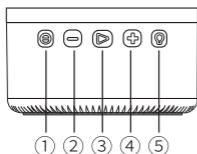

Botones

---

1. Encendido / Apagado / Botón / Modo para cambiar entre TF, Radio FM y modo auxiliar
  2. Volumen - / PREVIOUS
  3. Play / Pause / Contestar llamada
  4. Volumen + / Next
  5. Control luz LED
2. ---