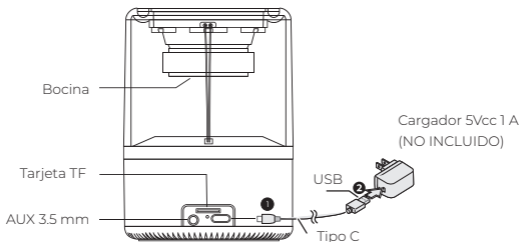

- * Conecte el cable tipo C a la bocina y el otro extremo a un adoptador de corriente o puerto de carga (5 Vcc 1 A)
- * El indicador LED situado junto al puerto de carga permanecerá rojo durante la carga, cuando este cargado en su totalidad cambiará a un rojo más tenue.