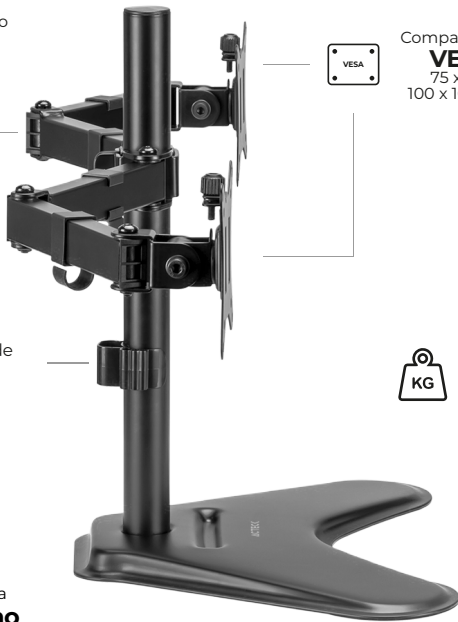

ACTECK

ADVANCED SERIES

ENFORCE ZONE-B SM425

Soporte para Monitor

Tamaño de Monitor compatible

Soporta 2 monitores

Inclinación y giro Ajustable

Inclinación y giro Ajustable

Compatibilidad VESA 75 x 75 - 100 x 100 mm

Organizador de Cables

Soporta hasta 9 kg por brazo

Base para Teléfono

ESPECIFICACIONES

Producto	Soporte para Monitor
Modelo	AC-939683
Dimensiones	86.9 x 28 x 45.4 cm
Material	Acero y Plástico
Peso	5.35 kg
Color	Negro Mate
Tamaño de Pantalla aplicable	17" / 32"
No. de Pantallas soportadas	2
Peso soportado	9 kg
Montaje VESA	75 x 75 mm- 100 x 100 mm
Ángulo de Inclinación	45° / -45°
Ángulo de Giro	90° / -90°
Rotación de pantalla	180° / -180°
Método de Sujeción	Base sujetadora

INFORMACIÓN DE EMPAQUE

Código EAN-13	7506215939683
Medida de empaque (L*W*H*)	41.5 cm * 29.5 cm * 8 cm