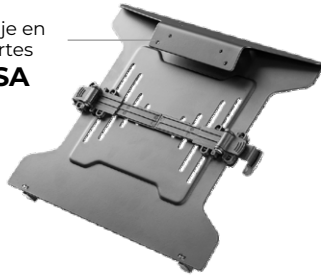

ACTECK

ELITE SERIES

ENFORCE TRAY BL404

Soporte para Laptop

10"/15.6"

Tamaño de
Laptop
compatible

Peso soportado
Laptop 4.5 kg

Montaje en
soportes
VESA

Brazos
Ajustables

Ranuras de
Ventilación

Montaje en
soportes
VESA

Almohadillas
Antiderrapantes

ESPECIFICACIONES

Producto	Soporte para Laptop
Modelo	AC-939690
Dimensiones	30 x 28 x 4.4 cm
Material	Acero, Plástico
Peso	1.2 kg
Color	Negro
Peso soportado	4.5 kg
Tamaño de portátil soportado	10" - 15.6"