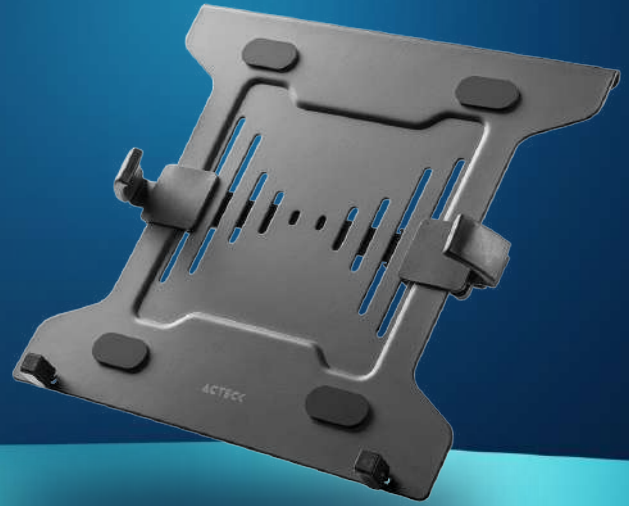

ACTECK

ELITE SERIES

ENFORCE TRAY BL404

Soporte para Laptop

10"/15.6"

Tamaño de
Laptop
compatible

Peso soportado
Laptop 4.5 kg

Montaje en
soportes
VESA

Brazos
Ajustables

Ranuras de
Ventilación

Montaje en
soportes
VESA

Almohadillas
Antiderrapantes

ESPECIFICACIONES

Producto	Soporte para Laptop
Modelo	AC-939690
Dimensiones	30 x 28 x 4.4 cm
Material	Acero, Plástico
Peso	1.2 kg
Color	Negro
Peso soportado	4.5 kg
Tamaño de portátil soportado	10" - 15.6"