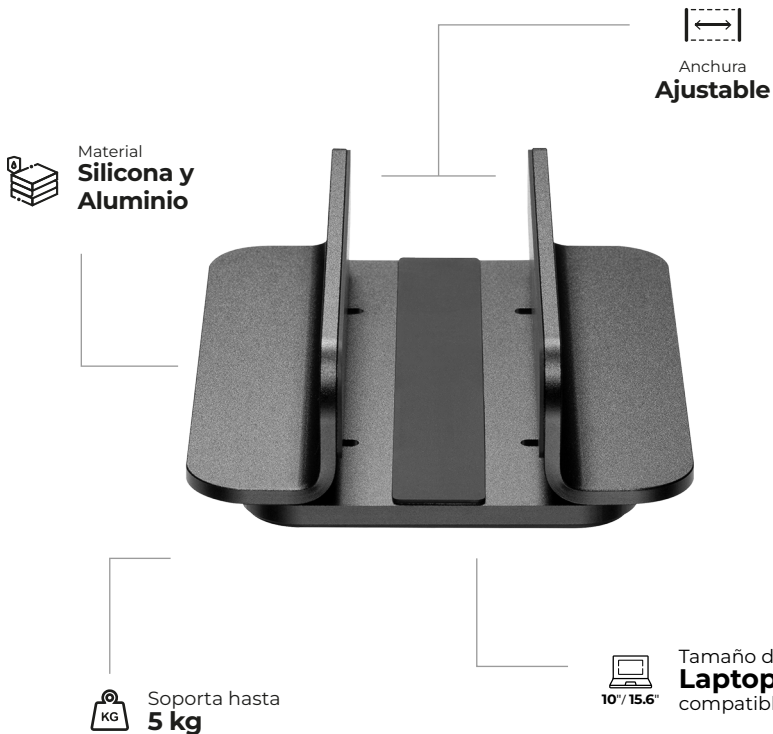

ACTECK

ADVANCED SERIES

VAULT STOW BN430

Soporte para Laptop

Tamaño de Laptop compatible
11" / 17"

Peso soportado
5 kg

Anchura Ajustable

ESPECIFICACIONES

Producto	Bases soporte para Laptop
Modelo	AC-939744
Dimensiones	15 x 9.2 x 4.2 cm
Material	Silicona, Aluminio
Peso	0.38 kg
Color	Aluminio
Peso soportado	5 kg
Tamaño de laptop compatible	11" / 17"

INFORMACIÓN DE EMPAQUE

Código EAN-13	7506215939744
Medida de empaque (L*W*H*)	16.2 cm * 5 cm * 10 cm