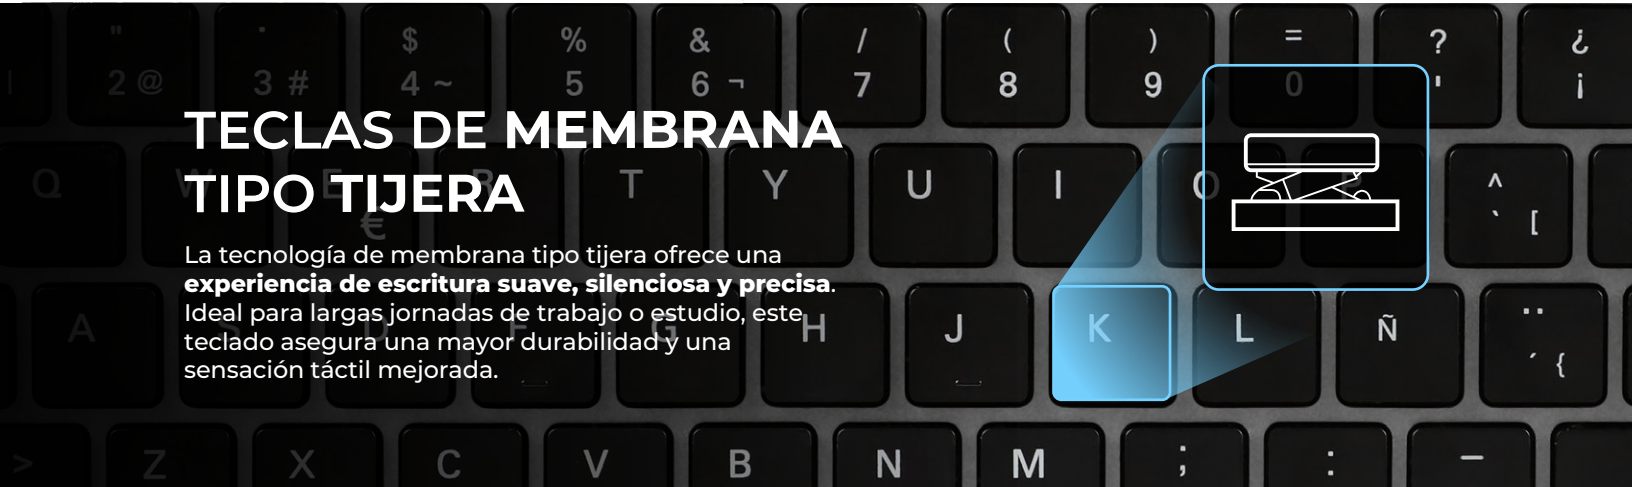

TECLAS DE MEMBRANA TIPO TIJERA

La tecnología de membrana tipo tijera ofrece una **experiencia de escritura suave, silenciosa y precisa**. Ideal para largas jornadas de trabajo o estudio, este teclado asegura una mayor durabilidad y una sensación táctil mejorada.