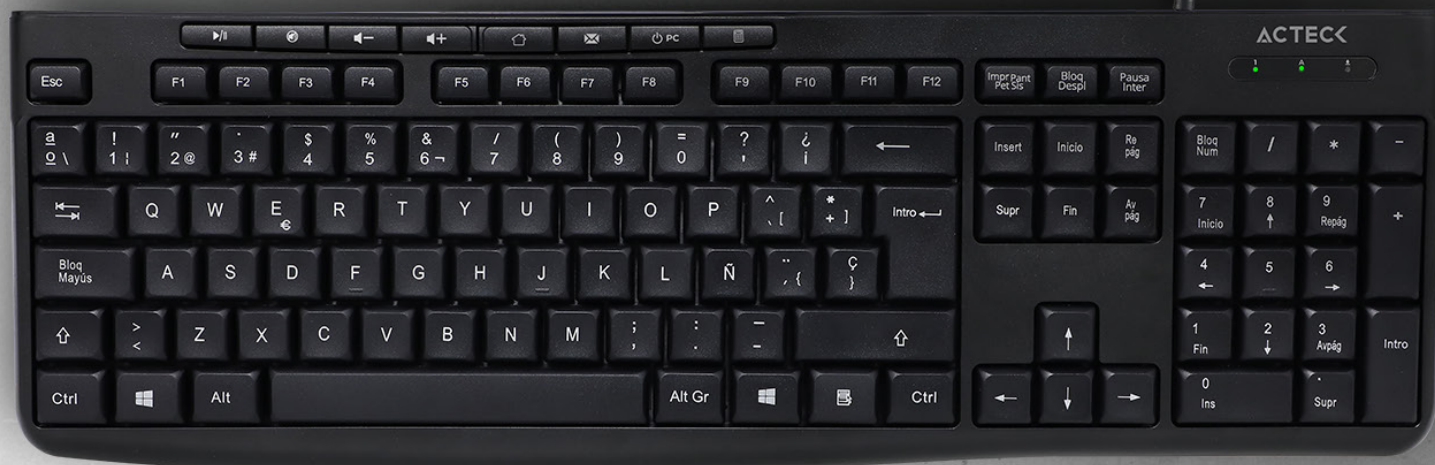

Teclado Alámbrico

# INSPIRE PRIME TA222

Conectividad  
**USB 2.0**

Funcionalidad Completa  
**112 Teclas  
Multimedia**

Diseño  
**Ultraligero**

## ESPECIFICACIONES

Modelo	AC-940146
Producto	Teclado Alámbrico
Color	Negro
Materiales	ABS
Dimensiones	44 x 14,3 x 2 cm
Peso	415 g
Compatibilidad	Windows / Mac
Lenguaje	Español
Número de Teclas	112
Tipo de Impresión	UV
Teclas Multimedia	8
Teclas con Función Multimedia (FN)	12
Tecnología del Teclado	Membrana
Anti-Ghosting	Si
Alámbrico	Tipo de conector USB 2.0
	Tamaño de cable 1,5 m
Alimentación	Carga 5 V ~ 1 A

## LIGERO Y COMPACTO PARA TU COMODIDAD

Con un peso de solo 415 g y dimensiones ajustadas (44 x 14.3 x 2 cm), este teclado alámbrico es **perfecto para espacios reducidos o estaciones de trabajo en movimiento**, sin comprometer la funcionalidad.