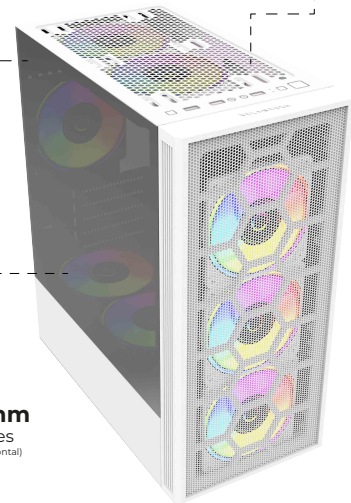

SERIES AZENDER

DRAGONFLY MESH GM740

Gabinete Gamer Mini Torre ATX

Conexión
USB 2.0
USB 3.0

Ventiladores
RGB
Incluye
4 x 120 mm

Botón para
Cambio de
Iluminación

Panel lateral
Cristal templado

ESPECIFICACIONES DE GABINETE

Producto	Gabinete	
Modelo	BR-935999	
Factor de forma	Mid Tower	
Tarjetas madres compatibles	ATX, Micro ATX, Mini ITX	
Fuente de poder	Compatible	ATX (PS/2)
	Incluida	N/A
	Ubicación	Inferior trasera
Medidas max.	Altura de disipador	165 mm
	Longitud de GPU	330 mm
	Superior	2* 120 mm (no incluidos)
Soporte para ventiladores	Inferior	1* 120 mm (RGB incluidos)
	Frontal	3* 120 mm (RGB incluidos)
	Trasero	1* 120 mm, No Incluido
	Lateral	0
Ranuras	PCI	7
	5.25" ODD	0
	3.5" HDD	1
Bahías	3.5" / 2.5" (Combo)	1
	2.5" SSD	1
I/O Panel	Puertos USB	2 * USB 2.0 + 1 * USB 3.0
	Puertos de audio	2 * 3.5 mm (Audio + Micrófono)
	Lector de tarjetas	0
Iluminación	Tipo	RGB (ventiladores)
	Ajuste	Botón
	Estructura	SPCC 0.45 mm
Materiales	Panel izquierdo	Cristal templado
	Panel derecho	Metal
	Panel frontal	Plastico + Cristal Templado
Color	Blanco	
Dimensiones (L * W * H)	37 cm * 20 cm * 43.5 cm	
Peso	3.9 kg	

Panel lateral
Cristal templado

Conexión
USB 2.0
USB 3.0

Hasta
8 * 120 mm
ventiladores
(Incluido inferior y frontal)

Espacio para
Administración
de Cableado

Soporte de
Enfriamiento
Líquido

Paneles
Removibles