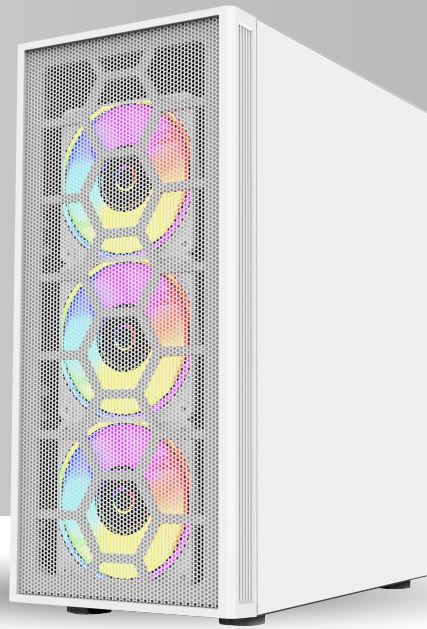

SERIES AZENDER

DRAGONFLY MESH GM740

Gabinete Gamer Mini Torre ATX

Conexión
USB 2.0
USB 3.0

Ventiladores
RGB
Incluye
4 x 120 mm

Botón para
Cambio de
Iluminación

Panel lateral
Cristal templado

ESPECIFICACIONES DE GABINETE

Producto	Gabinete	
Modelo	BR-935999	
Factor de forma	Mid Tower	
Tarjetas madres compatibles	ATX, Micro ATX, Mini ITX	
Fuente de poder	Compatible	ATX (PS/2)
	Incluida	N/A
	Ubicación	Inferior trasera
Medidas max.	Altura de disipador	165 mm
	Longitud de GPU	330 mm
	Superior	2* 120 mm (no incluidos)
Soporte para ventiladores	Inferior	1* 120 mm (RGB incluidos)
	Frontal	3* 120 mm (RGB incluidos)
	Trasero	1* 120 mm, No Incluido
	Lateral	0
Ranuras	PCI	7
	5.25" ODD	0
	3.5" HDD	1
Bahías	3.5" / 2.5" (Combo)	1
	2.5" SSD	1
I/O Panel	Puertos USB	2 * USB 2.0 + 1 * USB 3.0
	Puertos de audio	2 * 3.5 mm (Audio + Micrófono)
	Lector de tarjetas	0
Iluminación	Tipo	RGB (ventiladores)
	Ajuste	Botón
	Estructura	SPCC 0.45 mm
Materiales	Panel izquierdo	Cristal templado
	Panel derecho	Metal
	Panel frontal	Plastico + Cristal Templado
Color	Blanco	
Dimensiones (L * W * H)	37 cm * 20 cm * 43.5 cm	
Peso	3.9 kg	

Panel lateral
Cristal templado

Conexión
USB 2.0
USB 3.0

Hasta
8 * 120 mm
ventiladores
(Incluido inferior y frontal)

Espacio para
Administración
de Cableado

Soporte de
Enfriamiento
Líquido

Paneles
Removibles