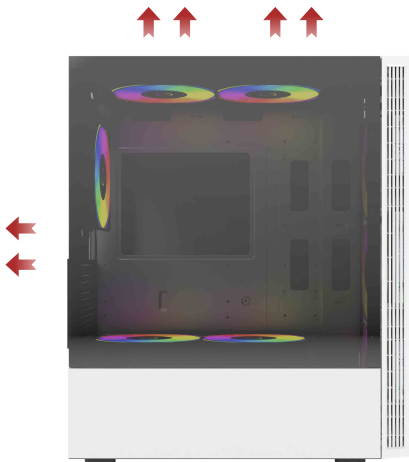

SERIES AZENDER

DRAGONFLY MESH GM740

Gabinete Gamer Mini Torre ATX

Conexión
USB 2.0
USB 3.0

Ventiladores
RGB
Incluye
4 x 120 mm

Botón para
Cambio de
Iluminación

Panel lateral
Cristal templado

ESPECIFICACIONES DE GABINETE

Producto	Gabinete	
Modelo	BR-935999	
Factor de forma	Mid Tower	
Tarjetas madres compatibles	ATX, Micro ATX, Mini ITX	
Fuente de poder	Compatible	ATX (PS/2)
	Incluida	N/A
	Ubicación	Inferior trasera
Medidas max.	Altura de disipador	165 mm
	Longitud de GPU	330 mm
	Superior	2* 120 mm (no incluidos)
Soporte para ventiladores	Inferior	1* 120 mm (RGB incluidos)
	Frontal	3* 120 mm (RGB incluidos)
	Trasero	1* 120 mm, No Incluido
	Lateral	0
Ranuras	PCI	7
	5.25" ODD	0
	3.5" HDD	1
Bahías	3.5" / 2.5" (Combo)	1
	2.5" SSD	1
I/O Panel	Puertos USB	2 * USB 2.0 + 1 * USB 3.0
	Puertos de audio	2 * 3.5 mm (Audio + Micrófono)
	Lector de tarjetas	0
Iluminación	Tipo	RGB (ventiladores)
	Ajuste	Botón
	Estructura	SPCC 0.45 mm
Materiales	Panel izquierdo	Cristal templado
	Panel derecho	Metal
	Panel frontal	Plastico + Cristal Templado
Color	Blanco	
Dimensiones (L * W * H)	37 cm * 20 cm * 43.5 cm	
Peso	3.9 kg	

Panel lateral
Cristal templado

Conexión
USB 2.0
USB 3.0

Hasta
8 * 120 mm
ventiladores
(Incluido inferior y frontal)

Espacio para
Administración
de Cableado

Soporte de
Enfriamiento
Líquido

Paneles
Removibles

Espacio para
1 SSD y 1 HDD

* Imagen ilustrativa, no contiene accesorios.

INFORMACIÓN DE EMPAQUE

Código EAN-13	7506215935999
Medida empaque (L * W * H)	49 cm * 25 cm * 40.3 cm
Peso empaque	g
Piezas por inner	
Medida inner (L * W * H)	cm