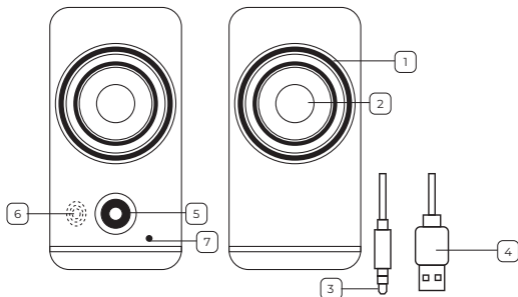

## Botones

1. Iluminación RGB
2. Diafragma de graves
3. Enchufe de 3.5 mm
4. Enchufe USB
5. Perilla de volumen
6. Interruptor táctil
7. Entrada de 3.5 mm

### Conexión 3.5 mm ( Con cable auxiliar)

1. Conecte el cable AUX 3.5 mm entre la bocina y al fuente de audio
2. Tras la conexión, puedes reproducir el audio en tu ordenador.
3. Ajuste del volumen: Gire hacia arriba(+) o hacia abajo(-) para ajustar el volumen del altavoz o puedes ajustar el volumen a través del ordenador.