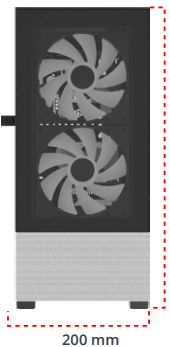

NITROX CRYSTAL 5500CBW

Gabinete Gaming Media Torre

Compatibilidad
ATX / M-ATX / Mini-ITX

Conexión
1x USB 2.0
1x USB 3.0
1x USB TIPO C 3.1
1x HD Audio + Mic (Combo)

Soporte de Enfriamiento Líquido

Panels Removibles

340 mm
Longitud máx. Tarjeta de gráfica

Espacio para
2 SSD + 2 HDD
ó 3 SSD + 1 HDD

ESPECIFICACIONES

Producto	Gabinete Gaming	
Materiales	<i>Exterior</i>	Metal + Cristal Templado + Plástico
	<i>Panel Izquierdo</i>	Cristal Templado con bisagras
	<i>Panel Derecho</i>	Metal
	<i>Panel Frontal</i>	Cristal Templado + Plástico / Malla + Plástico
	<i>Tipo de acero y grosor</i>	SPCC 0.65mm
Dimensiones	<i>Medida con bases</i>	39.0 x 20.0 x 45.5 cm
Soporte Tarjeta Madre	ATX, M-ATX / Mini-ITX	
Slots Expandibles	<i>5.25" ODD</i>	0
	<i>3.5" HDD</i>	1
	<i>3.5" / 2.5" Combo</i>	1
	<i>2.5" SSD</i>	2
	<i>Otros</i>	0
Panel I/O	<i>Puertos USB</i>	1x USB 3.0 + 1x USB 2.0 + 1x Tipo C 3.1
	<i>Audio</i>	HD Audio+Mic (Combo)
	<i>Otros</i>	/
	<i>Otros</i>	/
Ventiladores	<i>Superior</i>	2x 120mm/2x 140mm
	<i>Frontal</i>	3x 120mm/2x 140mm
	<i>Trasero</i>	1x 120mm
	<i>Otros</i>	2x 120 mm sobre PSU
	<i>Otros</i>	No
Ventiladores Pre Instalados	<i>Frontal</i>	2x 140 mm 4 pin + ARGB
	<i>Trasero</i>	1x 120 mm 4 pin + ARGB
	<i>Otros</i>	No
	<i>Otros</i>	No
Info. de Ventiladores	<i>Velocidad</i>	1200 RPM +/- 10%
	<i>Flujo de aire</i>	45.2 CFM Máx
Enfriamiento líquido	<i>Superior</i>	No
	<i>Frontal</i>	120/140/240/280/360 mm
	<i>Trasero</i>	120 mm
	<i>Otros</i>	/
Tolerancias	<i>Enfriamiento CPU</i>	155 mm Máx
	<i>Tarjetas gráficas</i>	340 mm (sin enfriamiento frontal)
Cableado	<i>Detrás de MB</i>	19 mm
	<i>Superior, inferior y Frontal</i>	Superior, inferior y Frontal
Filtros de polvo	<i>Tipo</i>	ATX
Fuente de poder	<i>Ubicación</i>	Inferior Máx: 235 mm
		kit de tornillos/enlaces de cables/caja de piezas
Accesorios	Si	
Botón de reset	Si	
Botón de encendido	Si	
Led HDD	Si	