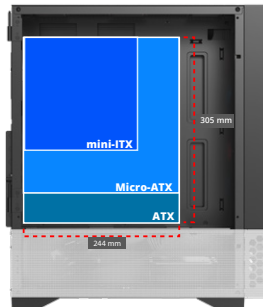

NITROX CRYSTAL 5500CBW

Gabinete Gaming Media Torre

Compatibilidad
ATX / M-ATX / Mini-ITX

Conexión
1x USB 2.0
1x USB 3.0
1x USB TIPO C 3.1
1x HD Audio + Mic (Combo)

Soporte de Enfriamiento Líquido

Panels Removibles

340 mm
Longitud máx. Tarjeta de gráfica

Espacio para
2 SSD + 2 HDD
ó 3 SSD + 1 HDD

ESPECIFICACIONES

Producto	Gabinete Gaming	
Materiales	<i>Exterior</i>	Metal + Cristal Templado + Plástico
	<i>Panel Izquierdo</i>	Cristal Templado con bisagras
	<i>Panel Derecho</i>	Metal
	<i>Panel Frontal</i>	Cristal Templado + Plástico / Malla + Plástico
	<i>Tipo de acero y grosor</i>	SPCC 0.65mm
Dimensiones	<i>Medida con bases</i>	39.0 x 20.0 x 45.5 cm
Soporte Tarjeta Madre	ATX, M-ATX / Mini-ITX	
Slots Expandibles	<i>5.25" ODD</i>	0
	<i>3.5" HDD</i>	1
	<i>3.5" / 2.5" Combo</i>	1
	<i>2.5" SSD</i>	2
	<i>Otros</i>	0
Panel I/O	<i>Puertos USB</i>	1x USB 3.0 + 1x USB 2.0 + 1x Tipo C 3.1
	<i>Audio</i>	HD Audio+Mic (Combo)
	<i>Otros</i>	/
	<i>Otros</i>	/
Ventiladores	<i>Superior</i>	2x 120mm/2x 140mm
	<i>Frontal</i>	3x 120mm/2x 140mm
	<i>Trasero</i>	1x 120mm
	<i>Otros</i>	2x 120 mm sobre PSU
	<i>Otros</i>	No
Ventiladores Pre Instalados	<i>Frontal</i>	2x 140 mm 4 pin + ARGB
	<i>Trasero</i>	1x 120 mm 4 pin + ARGB
	<i>Otros</i>	No
	<i>Otros</i>	No
Info. de Ventiladores	<i>Velocidad</i>	1200 RPM +/- 10%
	<i>Flujo de aire</i>	45.2 CFM Máx
Enfriamiento líquido	<i>Superior</i>	No
	<i>Frontal</i>	120/140/240/280/360 mm
	<i>Trasero</i>	120 mm
	<i>Otros</i>	/
Tolerancias	<i>Enfriamiento CPU</i>	155 mm Máx
	<i>Tarjetas gráficas</i>	340 mm (sin enfriamiento frontal)
Cableado	<i>Detrás de MB</i>	19 mm
	<i>Superior, inferior y Frontal</i>	Superior, inferior y Frontal
Filtros de polvo	<i>Tipo</i>	ATX
Fuente de poder	<i>Ubicación</i>	Inferior Máx: 235 mm
		kit de tornillos/enlaces de cables/caja de piezas
Accesorios	Si	
Botón de reset	Si	
Botón de encendido	Si	
Led HDD	Si	