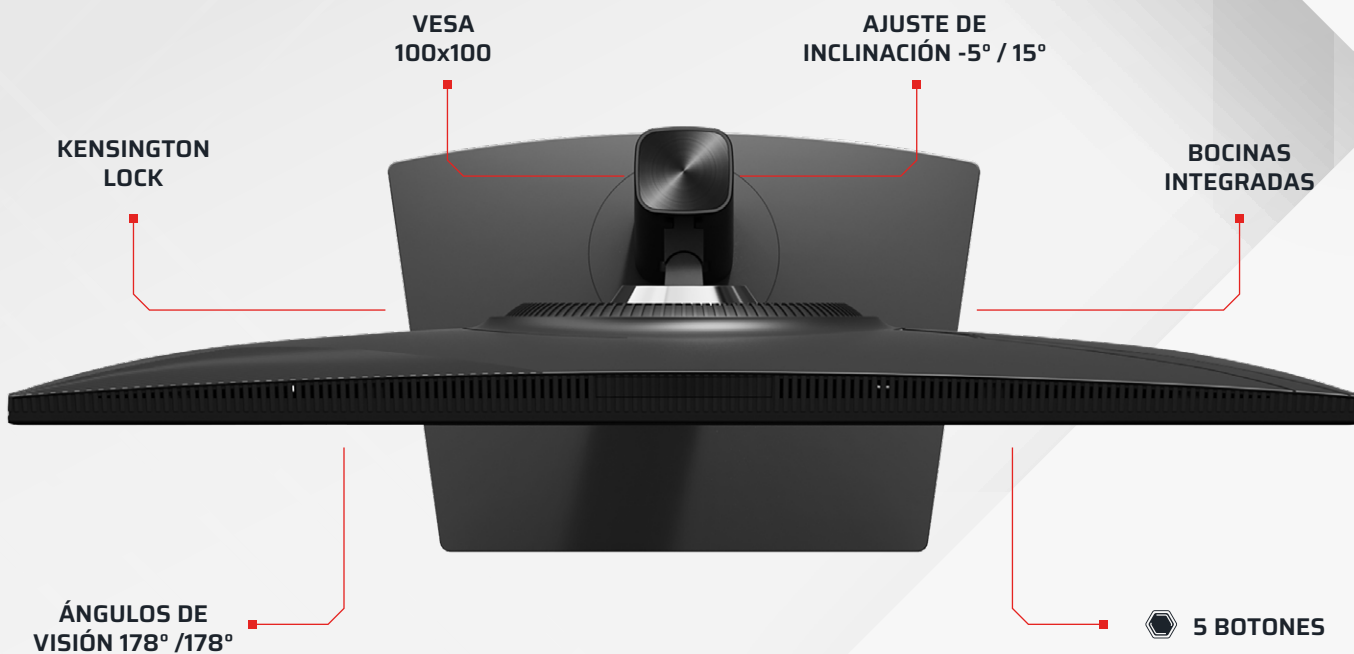

■ AJUSTE ERGONÓMICO Y MONTAJE VESA

Ajusta la altura y la inclinación del monitor para una posición más cómoda, o usa el soporte VESA para montarlo en la pared. Diseñado para adaptarse a tus necesidades, ya sea en tu setup gamer o de trabajo.

■ PROTECCIÓN PARA TUS OJOS

Juega durante horas sin preocuparte por la fatiga visual. La tecnología **Eye Saver** disminuye el cansancio ocular, mientras que la función **Flicker Free** elimina el molesto parpadeo, brindando máxima protección a tus ojos en cada sesión de juego intensiva.

PUERTOS

HDMI

DP

AUDIO OUT

USB-A

DC