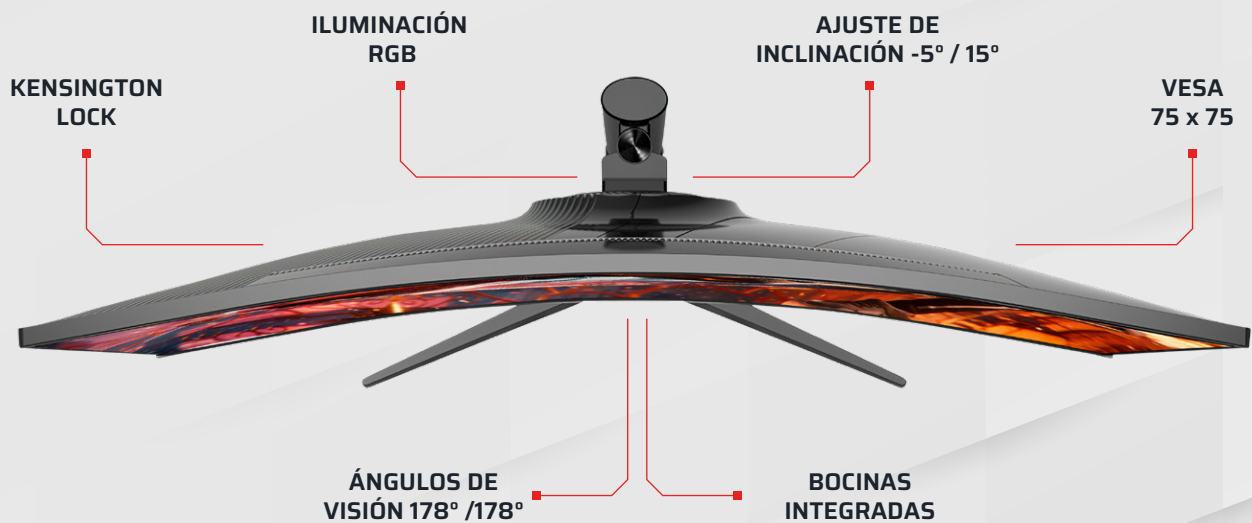

■ HDR Y COLORES VIBRANTES

El soporte **HDR** y la **gama de colores de 16.7 millones** proporcionan imágenes nítidas y colores vibrantes, elevando tu experiencia visual en juegos y contenido multimedia.