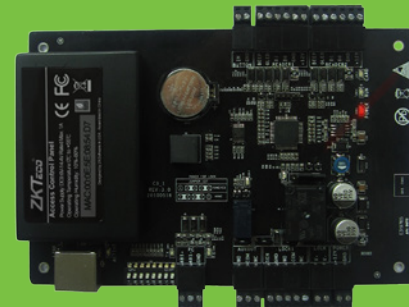

## Paneles IP para Control de Acceso

C3-400

C3-200

C3-100

### Compatibilidad con múltiples lectores

Los paneles son compatibles con un amplio rango de lectores. La gama de lectores ZK serie KR son elegantes y resistentes al agua. La serie C3 soporta prácticamente cualquier lector con salida Wiegand, incluyendo HID, iClass y XceedID Multi Tecnología.