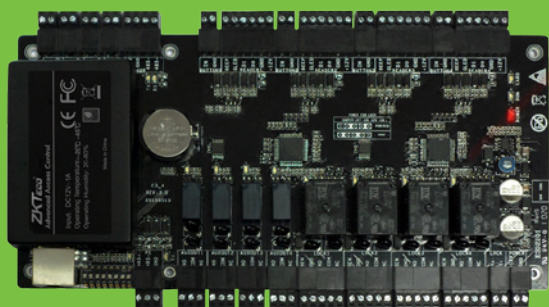

## Paneles IP para Control de Acceso

C3-400

C3-200

C3-100

### Compatibilidad con múltiples lectores

Los paneles son compatibles con un amplio rango de lectores. La gama de lectores ZK serie KR son elegantes y resistentes al agua. La serie C3 soporta prácticamente cualquier lector con salida Wiegand, incluyendo HID, iClass y XceedID Multi Tecnología.