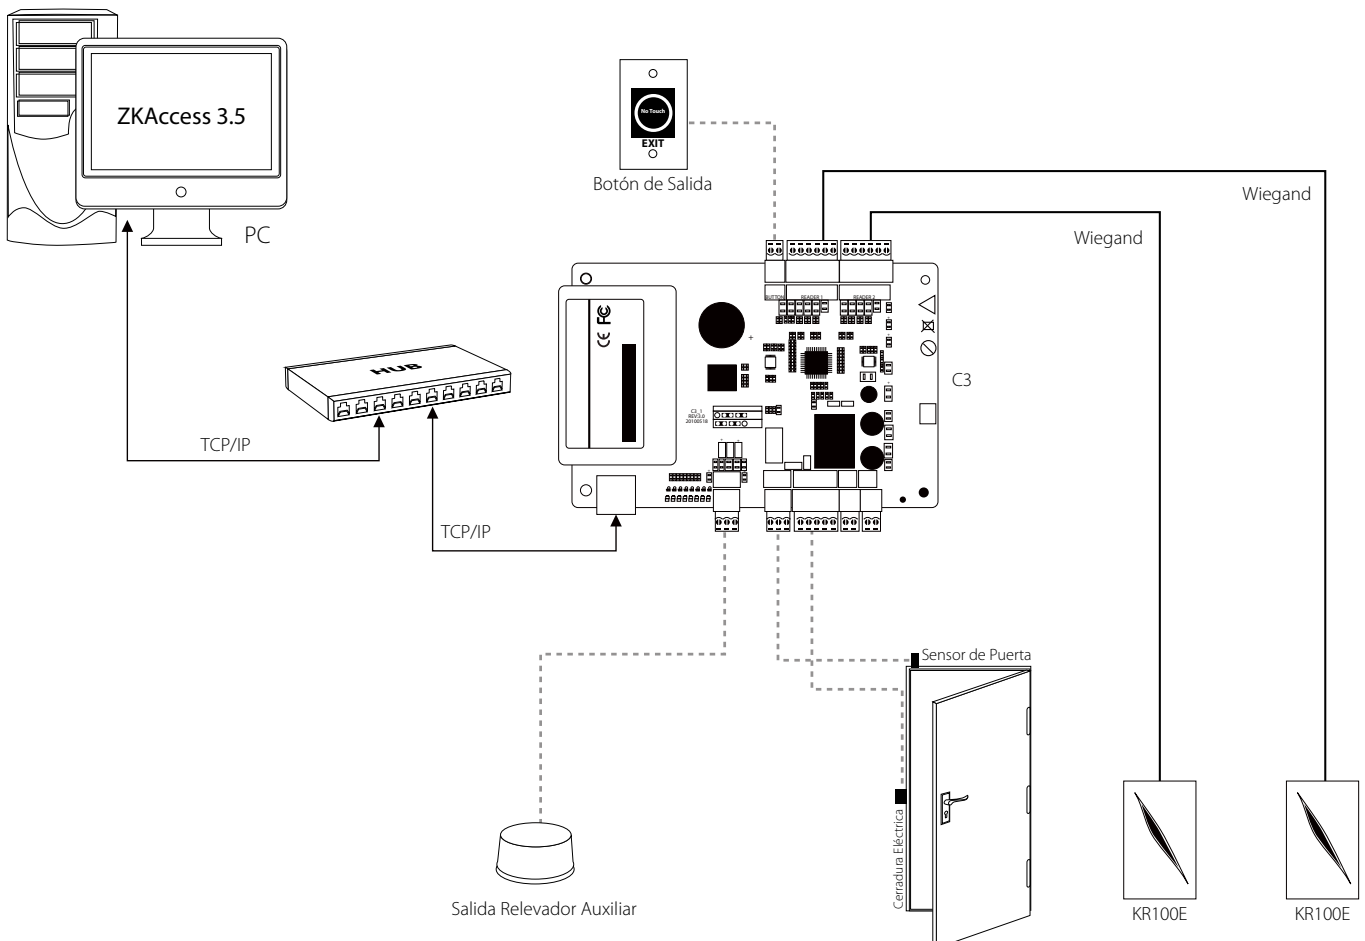

### Opciones

La serie C3 cuenta con paneles de 1, 2 y 4 puertas para adaptarse a las necesidades del proyecto. Es posible combinar los diferentes paneles para reducir costos y optimizar los recursos, siendo gestionados mediante el mismo software de administración.

# Accesorios Opcionales

Lector ID

Módulo Wi-Fi con Antena

CR20E/M

Botón de salida

Fuente de poder

Cerradura eléctrica

RS232/485

Alarma

Sensor

Tarjetas ID

Llavero de proximidad

# Diagrama de Aplicación

	Objeto	Descripción	Cantidad
	C3-100/200/400	Panel de control	1
	Case01	Carcasa de metal	1
	ZKPSM030B	Fuente de Poder, DC12V/3A, Disponible para la batería de respaldo	1
	FR107	Diodo de bloqueo	1
	Llave	Llave para carcasa de metal	2
	CD ZKAccess	Software de acceso para panel de control, manual de usuario	1
	Peso Total	3.35 - 3.55kg	
Dimensiones	345 x 70 x 280 mm		