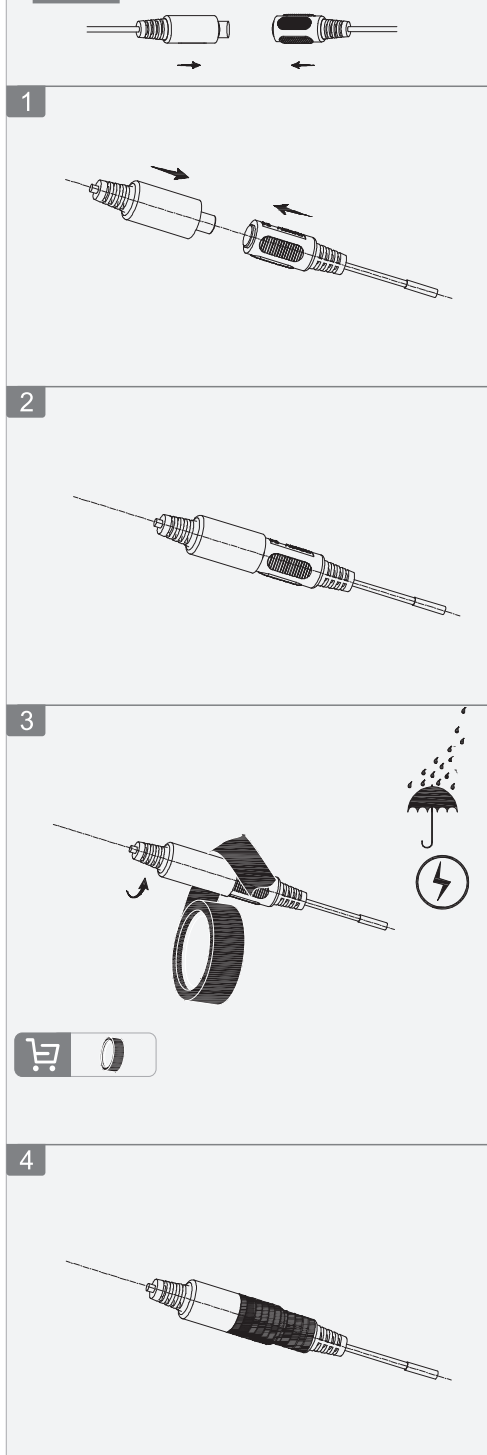

1.2.51.32.23710-000

Bullet Network Camera

Installation Guide

V1.0.0

1 Optional

1.1

1.2

2

1

2

3

4

5

1

2

3

4

5

6

A Optional

B

3