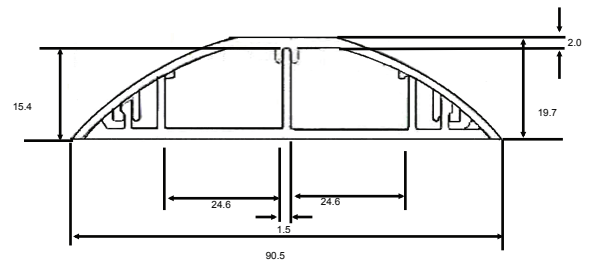

>> Descripción

- Ductho media caña, ideal para áreas de paso continuo en piso y/o aplicación en muro, excelentes para guiar cables sin romper muros.
- Color blanco
- Peso del canal, base y tapa: 0.599 kg
- Cuenta con un área interna total de 511.68mm²
- Carga puntual de: 330 kg
- Temperatura de trabajo -20°C a +85°C
- Resistencia a la humedad y atmósfera corrosiva
- Alta rigidez dieléctrica.

DUCTHO MEDIA CAÑA

* Acotaciones en mm

Blanco
Negro

>> MATERIALES

- PVC rígido de alto impacto
- Material auto-extinguible